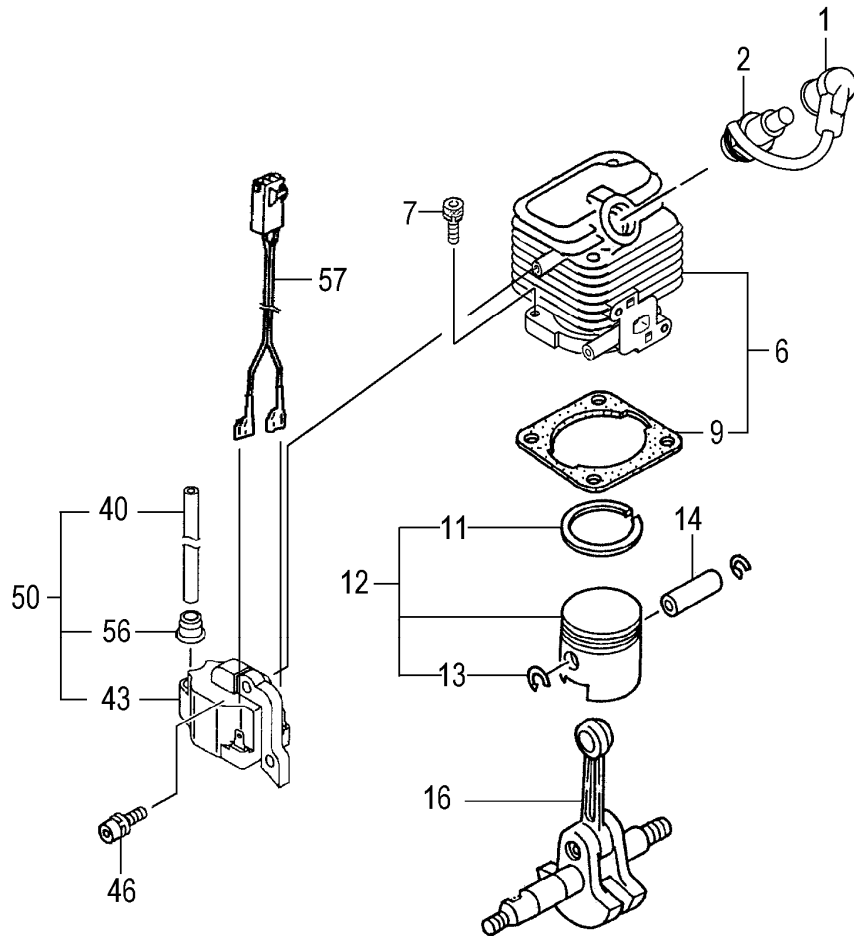

B43-01

CG22EJ(L) CYLINDER/PISTON/CRANK SHAFT

REF. NUMBER	PARTS NUMBER	DESCRIPTION	Q'TY	SERIAL NUMBER
001	157-01570-90	SPARK PLUG CAP ASS'Y	1	
002	018-00555-20	SPARK PLUG, RCJ8Y	1	
006	001-07130-91	CYLINDER SET	1	
007	994-61050-184	HEX. HOLE BOLT 5X18/S	2	
009	017-00980-20	CYLINDER GASKET	1	
011	041-00601-21	PISTON RING	1	
012	030-00070-90	PISTON SET	1	
013	039-00601-20	PISTON PIN CIRCLIP	2	
014	037-06500-20	PISTON PIN	1	
016	046-07135-80	CRANK SHAFT COMP.	1	
040	178-20549-20	HIGH TENSION CORD 140L	1	
043	167-20546-80	IGNITION COIL COMP.	1	
046	994-63040-154	HEX.HOLE BOLT 4X15/PS	2	
050	167-20546-91	IGNITION COIL	1	
056	560-20517-20	RUBBER CAP	1	
057	191-07025-90	REED WIRE ASS'Y	1