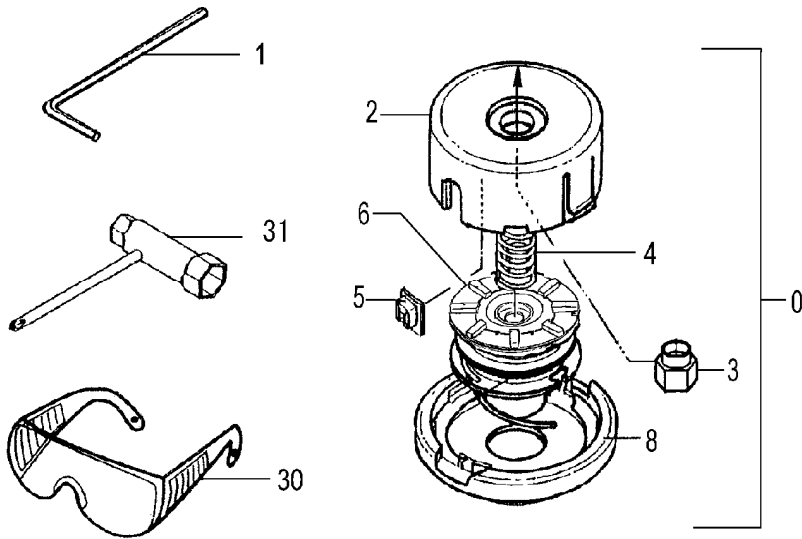

**B43-10**

**CG22EJ(L) GEAR CASE**

REF. NUMBER	PARTS NUMBER	DESCRIPTION	Q'TY	SERIAL NUMBER
001	300-38360-91	GEAR CASE ASS'Y 24	1	
002	994-61050-254	HEX. HOLE BOLT 5X25/S	1	
004	993-51024-002	STOP RING C-24, INNER	1	
005	993-50009-002	STOP RING C-9, OUTER	1	
006	999-61609-002	BALL BEARING 609Z ST	1	
009	300-38360-21	GEAR CASE 24	1	
011	994-16050-121	SCREW 5X12/W.S	1	
012	316-38150-20	OILING BOLT	1	
013	999-61626-000	BALL BEARING 626 , 19MM	1	
015	304-38360-20	GEAR SHAFT	1	
016	999-61600-003	BALL BEARING 6000D, 26M	1	
017	993-51026-002	STOP RING C-26, INNER	1	
018	310-38360-20	CUTTER HOLDER	1	
019	311-38360-20	CUTTER HOLDER CAP	1	
020	308-38360-20	PROTECTION COVER	1	
022	313-38360-20	FIXING NUT L/H	1	
026	994-81060-254	HEX. HOLE BUTTON SCREW	2	
028	442-38455-20	COVER BRACKET 24	1	- E979999 -
028	442-38470-20	COVER BRACKET	1	EO70001
029,1	441-37380-21	BLADE GUARD 26 CE	1	- E979999 -
029	441-38505-20	BLADE GUARD 24 CE	1	EO70001
030	445-37380-20	SAFETY COVER HOLDER	1	
031,1	447-37380-20	COVER GUARD	1	- E979999 -
031	447-38455-20	COVER GUARD	1	EO70001
032,1	797-37380-21	KNIFE	1	- E979999 -
032	797-37714-20	KNIFE	1	EO70001
034,1	994-14050-121	SCREW 5X12/S	1	- E979999 -
034	993-48040-142	TAPPING SCREW 4X14P	1	EO70001
035	301-38360-00	GEAR/PINION SET	1	
036	991-01050-011	HEX. NUT 5	1	
037	444-37609-20	BRACKET SPACER	1	- E979999 -
038	993-17052-002	TAPPING SCREW 5X20	1	EO70001 -
039	797-38331-20	KNIFE	1	EO70001
045	303-38360-20	GEAR CASE COVER	1	
046	994-16050-121	SCREW 5X12/W.S	1	

**B43-11****CG22EJ(L) TOOLS**

REF. NUMBER	PARTS NUMBER	DESCRIPTION	Q'TY	SERIAL NUMBER
000	783-38454-90	NYLON HEAD ASSY Z5	1	
001	813-29014-60	HEX. WRENCH 4	1	
002	786-38454-20	CUTTING BODY	1	
003	315-38454-20	SPECIAL NUT	1	
004	793-38454-20	REEL SPRING	1	
005	788-38454-20	EYELET	2	
006	787-38454-20	SPOOL	1	
008	789-38454-20	CUTTING BODY CAP	1	
030	541-37590-20	PROTECTION GLASSES	1	
031	829-20000-80	COMBI BOX SPANNER 13X	1	