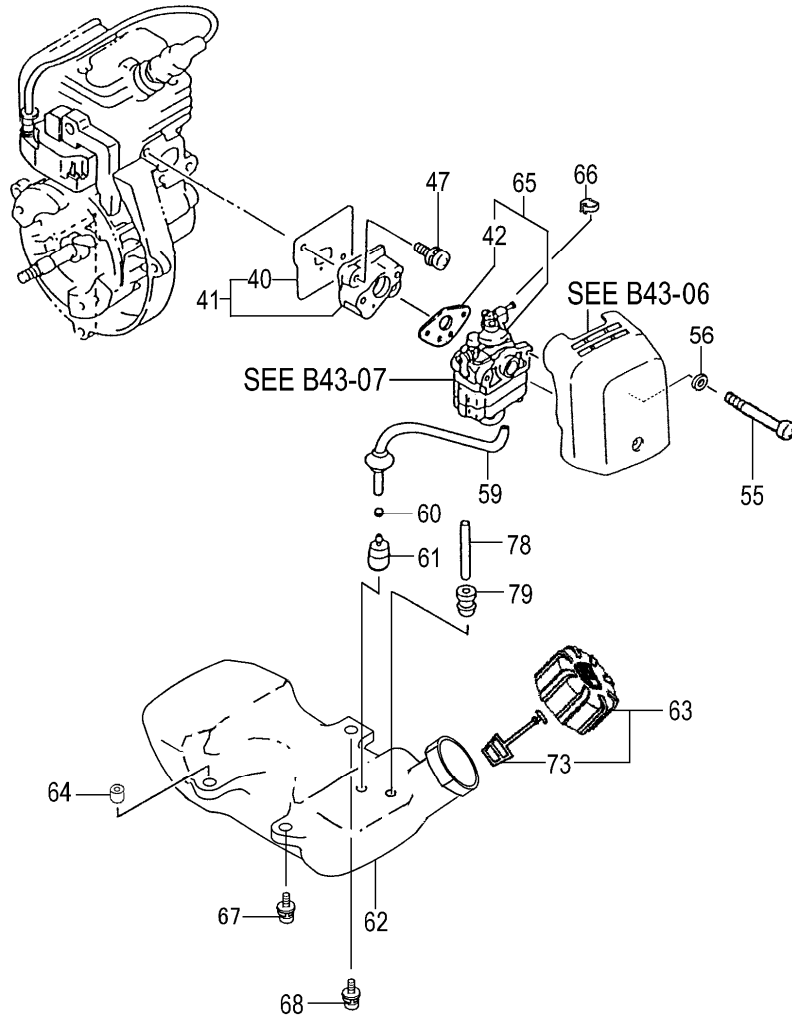

REF. NUMBER	PARTS NUMBER	DESCRIPTION	Q'TY	SERIAL NUMBER
001	157-01570-90	SPARK PLUG CAP ASS'Y	1	
002	018-00555-20	SPARK PLUG, RCJ8Y	1	
006	001-07130-91	CYLINDER SET	1	
007	994-61050-184	HEX. HOLE BOLT 5X18/S	2	
009	017-00980-20	CYLINDER GASKET	1	
011	041-00601-21	PISTON RING	1	
012	030-00070-90	PISTON SET	1	
013	039-00601-20	PISTON PIN CIRCLIP	2	
014	037-06500-20	PISTON PIN	1	
016	046-07135-80	CRANK SHAFT COMP.	1	
040	178-20549-20	HIGH TENSION CORD 140L	1	
043	167-20546-80	IGNITION COIL COMP.	1	
046	994-63040-154	HEX.HOLE BOLT 4X15/PS	2	
050	167-20546-91	IGNITION COIL	1	
056	560-20517-20	RUBBER CAP	1	
057	191-07025-90	REED WIRE ASS'Y	1	

**B43-02****CG22EJ(L) CRANK CASE**

REF. NUMBER	PARTS NUMBER	DESCRIPTION	Q'TY	SERIAL NUMBER
019	330-00200-23	GEAR SHAFT SHIM 0.20	V	
019	330-00200-24	GEAR SHAFT SHIM 0.30	V	
020	798-07085-90	STARTER PULLEY ASS'Y	1	
031	072-07120-92	CRANK CASE ASS'Y	1	
032	999-66122-200	OIL SEAL TB 12227	2	
033	999-61600-115	BALL BEARING 6001 C3	2	
034	090-06410-20	CRANK CASE GASKET	1	
036	994-61050-184	HEX. HOLE BOLT 5X18/S	3	
051	155-20550-81	MAGNETO ROTOR COMP.	1	
052	992-01080-011	WASHER 8	1	
054	991-01080-011	HEX. NUT 8	1	

**B43-03****CG22EJ(L) ENGINE-1**

REF. NUMBER	PARTS NUMBER	DESCRIPTION	Q'TY	SERIAL NUMBER
040	403-0631A-20	INLET MANIFOLD GASKET	1	
041	404-0099F-90	CARB INSULATOR SET	1	
042	402-0602K-21	CARBURETOR GASKET	1	
047	994-64050-224	HEX.HOLE BOLT 5X22/WS	2	
055	994-14050-601	SCREW 5X60/S	2	
056	992-01050-011	WASHER 5	2	
059	223-07000-90	SHEILD TUBE	1	
060	680-00731-20	CLIP, 6.3 DIA.	1	
061	675-04042-80	PUMP FILTER BODY COMP	1	
062	591-07137-21	TANK	1	
063	595-01690-90	TANK CAP ASS'Y (BLACK)	1	
064	659-00801-20	COLLAR 5.8	3	
065	455-07139-90	CARBURETOR SET WYL18	1	
066	560-07120-20	SWIVEL CAP	1	
067	994-63050-164	HEX.HOLE BOLT 5X16/PS	2	
068	994-65050-205	SCREW 5X20WS	1	
073	626-32550-20	TANK CAP CHAIN	1	
078	700-03005-08	FUEL PIPE 3X5X85	1	
079	534-32710-20	RETURN GROMMET	1	