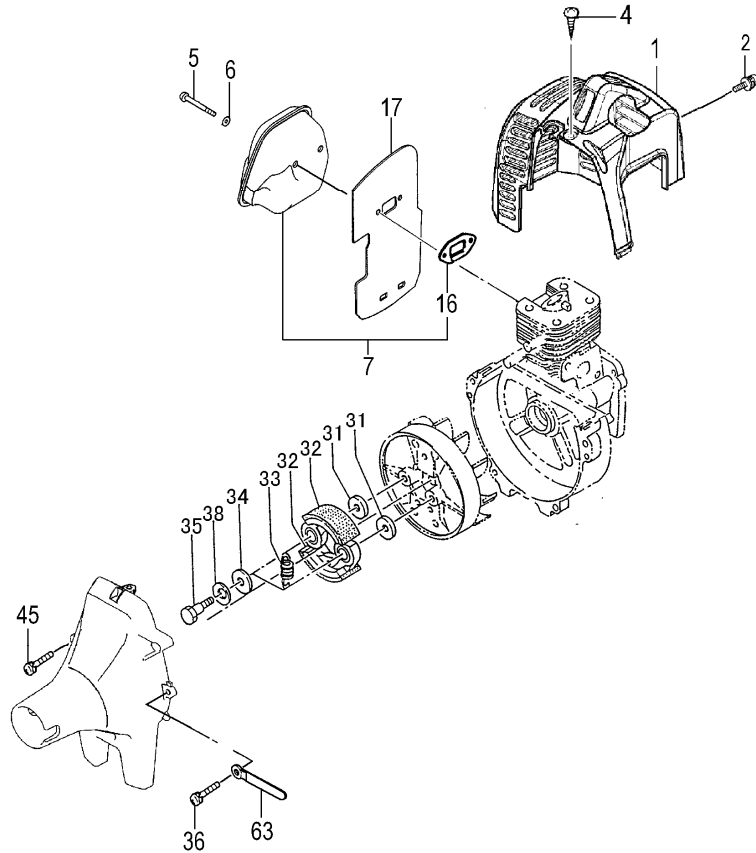

B43-04

CG22EJ(L) ENGINE-2

REF. NUMBER	PARTS NUMBER	DESCRIPTION	Q'TY	SERIAL NUMBER
001	738-07162-20	MUFFLER PROTECTOR BL	1	
002	994-15040-151	SCREW 4X15PS	1	
004	990-73045-124	TAPPING SCREW 4.5X12	1	
005	990-51050-503	HEX. HOLE BOLT 5X50	2	
006	992-01050-061	WASHER 5	2	
007	704-07001-90	MUFFLER SET	1	
016	737-07000-20	MUFFLER GASKET	1	
017	133-06540-20	HEAT SHIELD	1	
031	359-02103-20	CLUTCH WASHER B	2	
032	290-06410-80	CLUTCH SHOE COMP.,T-16	2	
033	342-06410-20	CLUTCH SPRING	1	
034	348-06540-20	CLUTCH PLATE A.0.3	2	
035	357-00601-20	STEP BOLT	2	
036	994-64050-184	HEX.HOLE BOLT 5X18/WS	2	
038	992-05080-030	BENT WASHER 8	2	
045	994-64050-304	HEX.HOLE BOLT 5X30/WS	1	
063	198-11600-80	CORD CLAMP COMP.	1