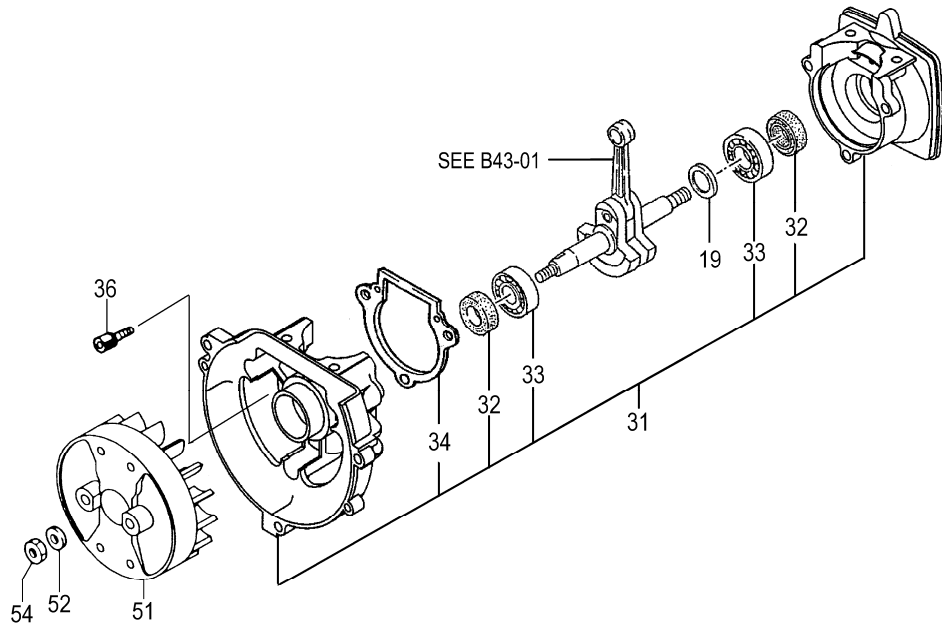

B43-02

CG22EJ(L) CRANK CASE

REF. NUMBER	PARTS NUMBER	DESCRIPTION	Q'TY	SERIAL NUMBER
019	330-00200-23	GEAR SHAFT SHIM 0.20	V	
019	330-00200-24	GEAR SHAFT SHIM 0.30	V	
020	798-07085-90	STARTER PULLEY ASS'Y	1	
031	072-07120-92	CRANK CASE ASS'Y	1	
032	999-66122-200	OIL SEAL TB 12227	2	
033	999-61600-115	BALL BEARING 6001 C3	2	
034	090-06410-20	CRANK CASE GASKET	1	
036	994-61050-184	HEX. HOLE BOLT 5X18/S	3	
051	155-20550-81	MAGNETO ROTOR COMP.	1	
052	992-01080-011	WASHER 8	1	
054	991-01080-011	HEX. NUT 8	1