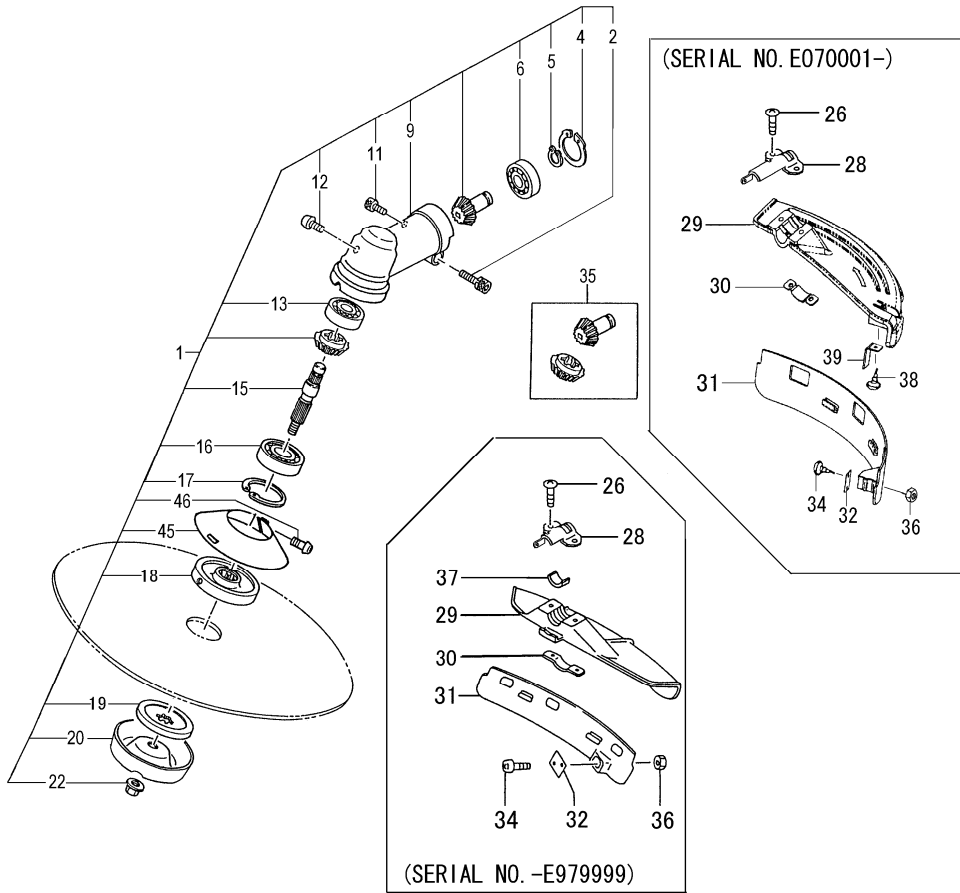

**B43-10**

**CG22EJ(L) GEAR CASE**

REF. NUMBER	PARTS NUMBER	DESCRIPTION	Q'TY	SERIAL NUMBER
001	300-38360-91	GEAR CASE ASS'Y 24	1	
002	994-61050-254	HEX. HOLE BOLT 5X25/S	1	
004	993-51024-002	STOP RING C-24, INNER	1	
005	993-50009-002	STOP RING C-9, OUTER	1	
006	999-61609-002	BALL BEARING 609Z ST	1	
009	300-38360-21	GEAR CASE 24	1	
011	994-16050-121	SCREW 5X12/W.S	1	
012	316-38150-20	OILING BOLT	1	
013	999-61626-000	BALL BEARING 626 , 19MM	1	
015	304-38360-20	GEAR SHAFT	1	
016	999-61600-003	BALL BEARING 6000D, 26M	1	
017	993-51026-002	STOP RING C-26, INNER	1	
018	310-38360-20	CUTTER HOLDER	1	
019	311-38360-20	CUTTER HOLDER CAP	1	
020	308-38360-20	PROTECTION COVER	1	
022	313-38360-20	FIXING NUT L/H	1	
026	994-81060-254	HEX. HOLE BUTTON SCREW	2	
028	442-38455-20	COVER BRACKET 24	1	- E979999 -
028	442-38470-20	COVER BRACKET	1	EO70001
029,1	441-37380-21	BLADE GUARD 26 CE	1	- E979999 -
029	441-38505-20	BLADE GUARD 24 CE	1	EO70001
030	445-37380-20	SAFETY COVER HOLDER	1	
031,1	447-37380-20	COVER GUARD	1	- E979999 -
031	447-38455-20	COVER GUARD	1	EO70001
032,1	797-37380-21	KNIFE	1	- E979999 -
032	797-37714-20	KNIFE	1	EO70001
034,1	994-14050-121	SCREW 5X12/S	1	- E979999 -
034	993-48040-142	TAPPING SCREW 4X14P	1	EO70001
035	301-38360-00	GEAR/PINION SET	1	
036	991-01050-011	HEX. NUT 5	1	
037	444-37609-20	BRACKET SPACER	1	- E979999 -
038	993-17052-002	TAPPING SCREW 5X20	1	EO70001 -
039	797-38331-20	KNIFE	1	EO70001
045	303-38360-20	GEAR CASE COVER	1	
046	994-16050-121	SCREW 5X12/W.S	1	