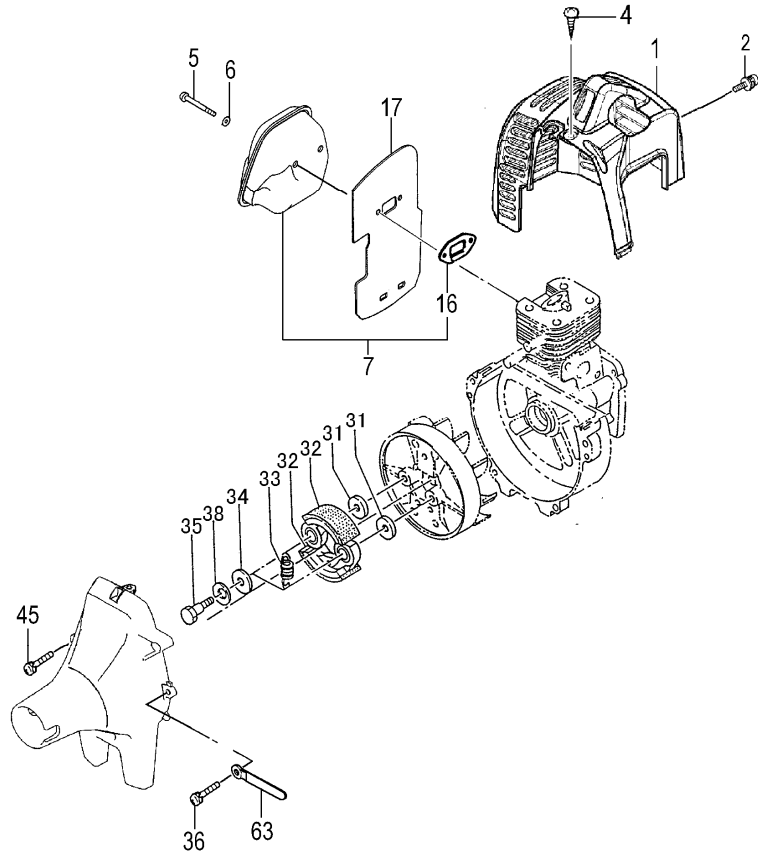

B43-04

CG22EJ(SL) ENGINE-2

REF. NUMBER	PARTS NUMBER	DESCRIPTION	Q'TY	SERIAL NUMBER
001	738-07162-20	MUFFLER PROTECTOR BL	1	
002	994-15040-151	SCREW 4X15PS	1	
004	990-73045-124	TAPPING SCREW 4.5X12	1	
005	990-51050-503	HEX. HOLE BOLT 5X50	2	
006	992-01050-061	WASHER 5	2	
007	704-07001-90	MUFFLER SET	1	
016	737-07000-20	MUFFLER GASKET	1	
017	133-06540-20	HEAT SHIELD	1	
031	359-02103-20	CLUTCH WASHER B	2	
032	290-06410-80	CLUTCH SHOE COMP.,T-16	2	
033	342-06410-20	CLUTCH SPRING	1	
034	348-0630A-20	CLUTCH PLATE A 0.5	2	
035	357-00601-20	STEP BOLT	2	
036	994-64050-184	HEX.HOLE BOLT 5X18/WS	2	
038	992-05080-030	BENT WASHER 8	2	
045	994-64050-304	HEX.HOLE BOLT 5X30/WS	1	
063	198-11600-80	CORD CLAMP COMP.	1