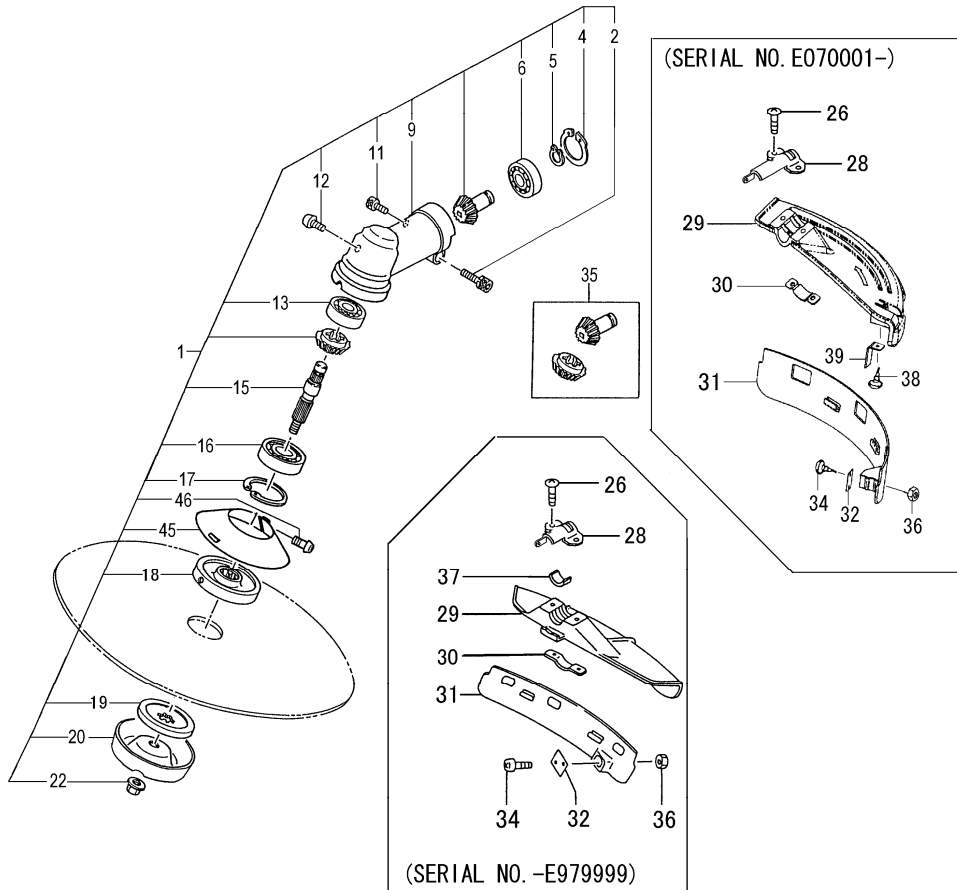

B43-10

CG22EJ(SL) GEAR CASE

REF. NUMBER	PARTS NUMBER	DESCRIPTION	Q'TY	SERIAL NUMBER
001	300-38360-91	GEAR CASE ASS'Y 24	1	
002	994-61050-254	HEX. HOLE BOLT 5X25/S	1	
004	993-51024-002	STOP RING C-24, INNER	1	
005	993-50009-002	STOP RING C-9, OUTER	1	
006	999-61609-002	BALL BEARING 609Z ST	1	
009	300-38360-21	GEAR CASE 24	1	
011	994-16050-121	SCREW 5X12/W.S	1	
012	316-38150-20	OILING BOLT	1	
013	999-61626-000	BALL BEARING 626 , 19MM	1	
015	304-38360-20	GEAR SHAFT	1	
016	999-61600-003	BALL BEARING 6000D, 26M	1	
017	993-51026-002	STOP RING C-26, INNER	1	
018	310-38360-20	CUTTER HOLDER	1	
019	311-38360-20	CUTTER HOLDER CAP	1	
020	308-38360-20	PROTECTION COVER	1	
022	313-38360-20	FIXING NUT L/H	1	
026	994-81060-254	HEX. HOLE BUTTON SCREW	2	
028	442-38455-20	COVER BRACKET 24	1	- E979999
028	442-38470-20	COVER BRACKET	1	E070001 -
029,1	441-37380-21	BLADE GUARD 26 CE	1	- E979999
029	441-38505-20	BLADE GUARD 24CE	1	E070001 -
030	445-37380-20	SAFETY COVER HOLDER	1	
031,1	447-37380-20	COVER GUARD	1	- E979999
031	447-38455-20	COVER GUARD	1	E070001 -
032,1	797-37380-21	KNIFE	1	- E979999
032	797-37714-20	KNIFE	1	E070001 -
034,1	994-14050-121	SCREW 5X12/S	1	- E979999
034	993-48040-142	TAPPING SCREW 4X14P	1	E070001 -
035	301-38360-00	GEAR/PINION SET	1	
036	991-01050-011	HEX. NUT 5	1	
037	444-37609-20	BRACKET SPACER	1	- E979999
038	993-17052-002	TAPPING SCREW 5X20	1	E070001 -
039	797-38331-20	KNIFN	1	E070001 -
045	303-38360-20	GEAR CASE COVER	1