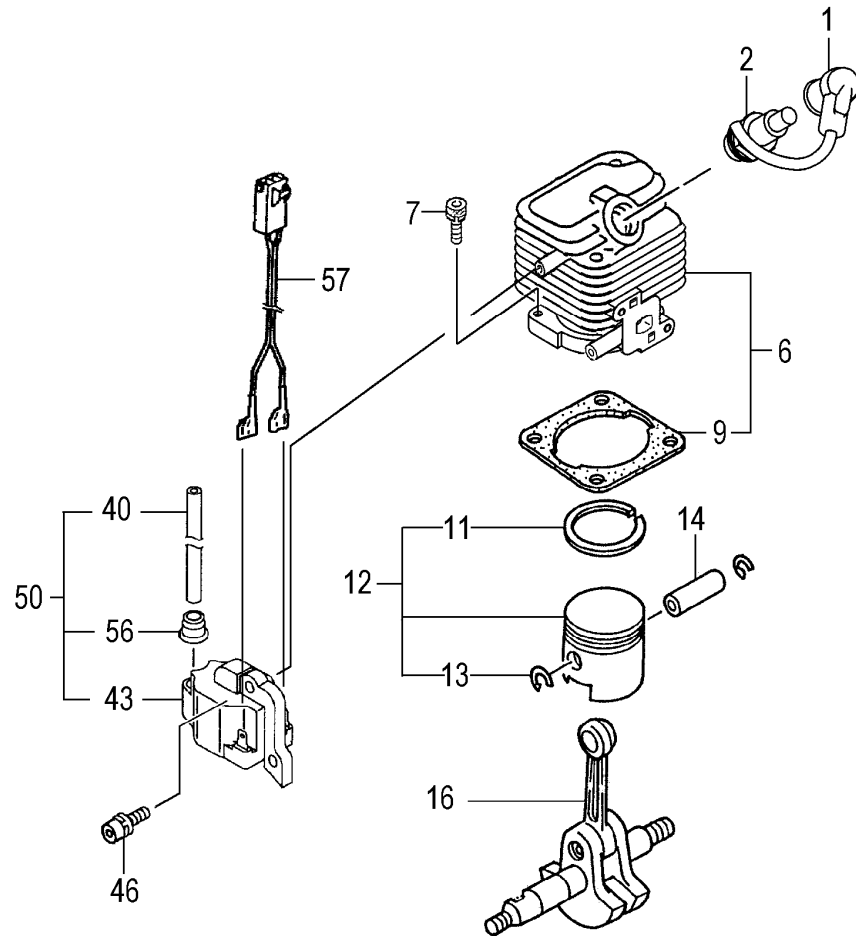

0
0
0
0
0
0
0
0
0
0
0

B43-01**CG22EJ(SL) CYLINDER/PISTON/CRANK SHAFT**

REF. NUMBER	PARTS NUMBER	DESCRIPTION	Q'TY	SERIAL NUMBER
001	157-01570-90	SPARK PLUG CAP ASS'Y	1	
002	018-00555-20	SPARK PLUG, RCJ8Y	1	
006	001-07130-91	CYLINDER SET	1	
007	994-61050-184	HEX. HOLE BOLT 5X18/S	2	
009	017-00980-20	CYLINDER GASKET	1	
011	041-00601-21	PISTON RING	1	
012	030-00070-90	PISTON SET	1	
013	039-00601-20	PISTON PIN CIRCLIP	2	
014	037-06500-20	PISTON PIN	1	
016	046-07135-80	CRANK SHAFT COMP.	1	
040	178-20549-20	HIGH TENSION CORD 140L	1	
043	167-20546-80	IGNITION COIL COMP.	1	
046	994-63040-154	HEX.HOLE BOLT 4X15/PS	2	
050	167-20546-91	IGNITION COIL	1	
056	560-20517-20	RUBBER CAP	1	
057	191-07025-90	REED WIRE ASS'Y	1	

B43-03

CG22EJ(SL) ENGINE-1

REF. NUMBER	PARTS NUMBER	DESCRIPTION	Q'TY	SERIAL NUMBER
040	403-0631A-20	INLET MANIFOLD GASKET	1	
041	404-0099F-90	CARB INSULATOR SET	1	
042	402-0602K-21	CARBURETOR GASKET	1	
047	994-64050-224	HEX.HOLE BOLT 5X22/WS	2	
055	994-14050-601	SCREW 5X60/S	2	
056	992-01050-011	WASHER 5	2	
059	223-07000-90	SHEILD TUBE	1	
060	680-00731-20	CLIP, 6.3 DIA.	1	
061	675-04042-80	PUMP FILTER BODY COMP	1	
062	591-07137-21	TANK	1	
063	595-01690-90	TANK CAP ASS'Y (BLACK)	1	
064	659-00801-20	COLLAR 5.8	3	
065	455-07139-90	CARBURETOR SET WYL18	1	
066	560-07120-20	SWIVEL CAP	1	
067	994-63050-164	HEX.HOLE BOLT 5X16/PS	2	
068	994-65050-205	SCREW 5X20WS	1	
073	626-32550-20	TANK CAP CHAIN	1	
078	700-03005-08	FUEL PIPE 3X5X85	1	
079	534-32710-20	RETURN GROMMET	1	

B43-11**CG22EJ(SL) TOOLS**

REF. NUMBER	PARTS NUMBER	DESCRIPTION	Q'TY	SERIAL NUMBER
000	783-38454-90	NYLON HEAD ASSY Z5	1	
001	813-29014-60	HEX. WRENCH 4	1	
002	786-38454-20	CUTTING BODY	1	
003	315-38454-20	SPECIAL NUT	1	
004	793-38454-20	REEL SPRING	1	
005	788-38454-20	EYELET	2	
006	787-38454-20	SPOOL	1	
008	789-38454-20	CUTTING BODY CAP	1	
030	541-37590-20	PROTECTION GLASSES	1	
031	829-20000-80	COMBI BOX SPANNER 13X	1	