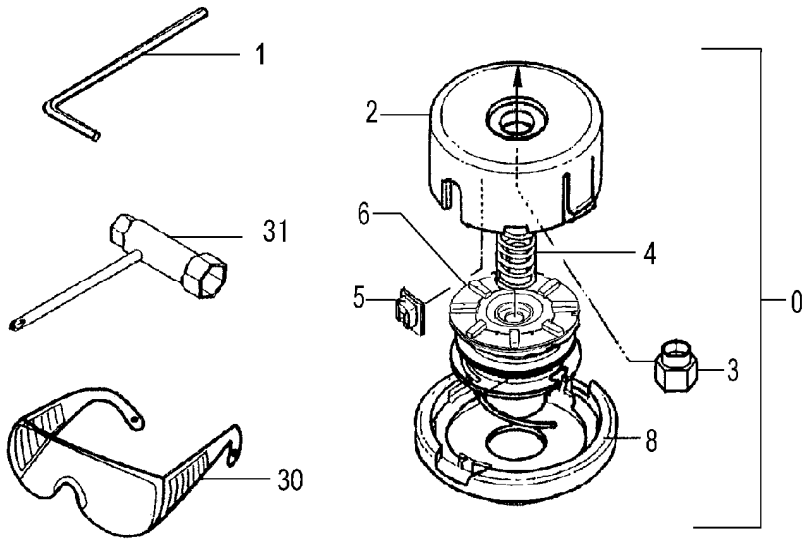

B43-10

CG22EJ(SL) GEAR CASE

REF. NUMBER	PARTS NUMBER	DESCRIPTION	Q'TY	SERIAL NUMBER
001	300-38360-91	GEAR CASE ASS'Y 24	1	
002	994-61050-254	HEX. HOLE BOLT 5X25/S	1	
004	993-51024-002	STOP RING C-24, INNER	1	
005	993-50009-002	STOP RING C-9, OUTER	1	
006	999-61609-002	BALL BEARING 609Z ST	1	
009	300-38360-21	GEAR CASE 24	1	
011	994-16050-121	SCREW 5X12/W.S	1	
012	316-38150-20	OILING BOLT	1	
013	999-61626-000	BALL BEARING 626 , 19MM	1	
015	304-38360-20	GEAR SHAFT	1	
016	999-61600-003	BALL BEARING 6000D, 26M	1	
017	993-51026-002	STOP RING C-26, INNER	1	
018	310-38360-20	CUTTER HOLDER	1	
019	311-38360-20	CUTTER HOLDER CAP	1	
020	308-38360-20	PROTECTION COVER	1	
022	313-38360-20	FIXING NUT L/H	1	
026	994-81060-254	HEX. HOLE BUTTON SCREW	2	
028	442-38455-20	COVER BRACKET 24	1	- E979999
028	442-38470-20	COVER BRACKET	1	E070001 -
029,1	441-37380-21	BLADE GUARD 26 CE	1	- E979999
029	441-38505-20	BLADE GUARD 24CE	1	E070001 -
030	445-37380-20	SAFETY COVER HOLDER	1	
031,1	447-37380-20	COVER GUARD	1	- E979999
031	447-38455-20	COVER GUARD	1	E070001 -
032,1	797-37380-21	KNIFE	1	- E979999
032	797-37714-20	KNIFE	1	E070001 -
034,1	994-14050-121	SCREW 5X12/S	1	- E979999
034	993-48040-142	TAPPING SCREW 4X14P	1	E070001 -
035	301-38360-00	GEAR/PINION SET	1	
036	991-01050-011	HEX. NUT 5	1	
037	444-37609-20	BRACKET SPACER	1	- E979999
038	993-17052-002	TAPPING SCREW 5X20	1	E070001 -
039	797-38331-20	KNIFN	1	E070001 -
045	303-38360-20	GEAR CASE COVER	1	

B43-11**CG22EJ(SL) TOOLS**

REF. NUMBER	PARTS NUMBER	DESCRIPTION	Q'TY	SERIAL NUMBER
000	783-38454-90	NYLON HEAD ASSY Z5	1	
001	813-29014-60	HEX. WRENCH 4	1	
002	786-38454-20	CUTTING BODY	1	
003	315-38454-20	SPECIAL NUT	1	
004	793-38454-20	REEL SPRING	1	
005	788-38454-20	EYELET	2	
006	787-38454-20	SPOOL	1	
008	789-38454-20	CUTTING BODY CAP	1	
030	541-37590-20	PROTECTION GLASSES	1	
031	829-20000-80	COMBI BOX SPANNER 13X	1	