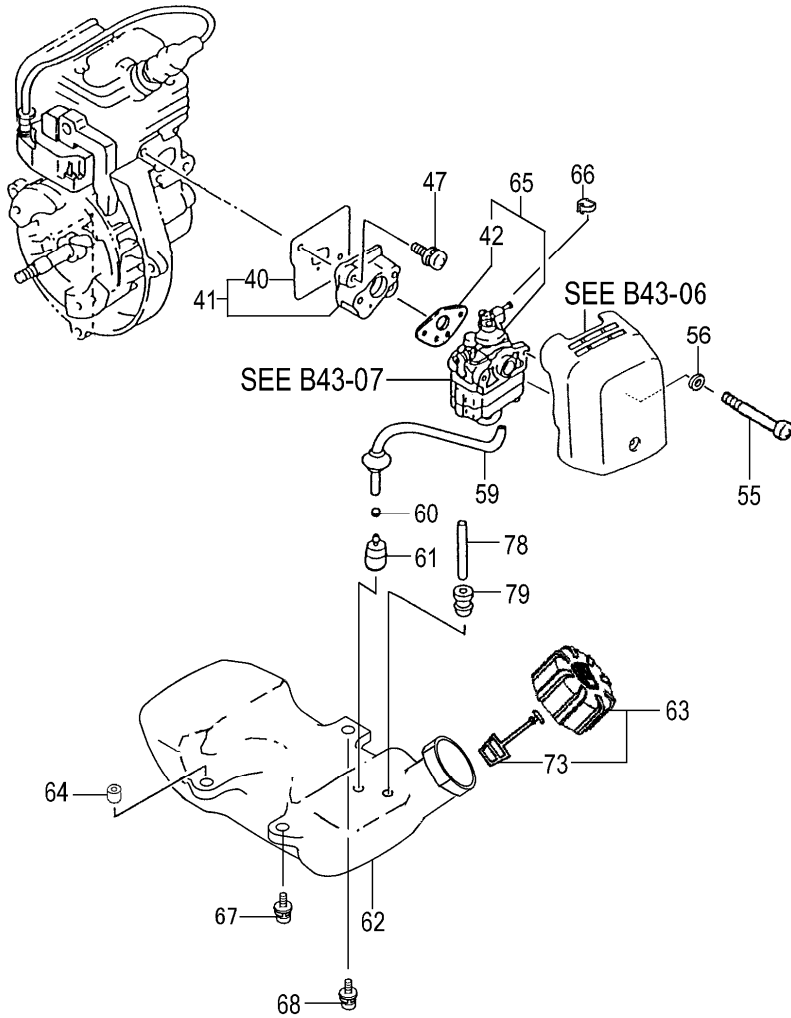

0
0
0
0
0
0
0
0
0
0
0

B43-01**CG22EJ(SL) CYLINDER/PISTON/CRANK SHAFT**

REF. NUMBER	PARTS NUMBER	DESCRIPTION	Q'TY	SERIAL NUMBER
001	157-01570-90	SPARK PLUG CAP ASS'Y	1	
002	018-00555-20	SPARK PLUG, RCJ8Y	1	
006	001-07130-91	CYLINDER SET	1	
007	994-61050-184	HEX. HOLE BOLT 5X18/S	2	
009	017-00980-20	CYLINDER GASKET	1	
011	041-00601-21	PISTON RING	1	
012	030-00070-90	PISTON SET	1	
013	039-00601-20	PISTON PIN CIRCLIP	2	
014	037-06500-20	PISTON PIN	1	
016	046-07135-80	CRANK SHAFT COMP.	1	
040	178-20549-20	HIGH TENSION CORD 140L	1	
043	167-20546-80	IGNITION COIL COMP.	1	
046	994-63040-154	HEX.HOLE BOLT 4X15/PS	2	
050	167-20546-91	IGNITION COIL	1	
056	560-20517-20	RUBBER CAP	1	
057	191-07025-90	REED WIRE ASS'Y	1	

B43-02**CG22EJ(SL) CRANK CASE**

REF. NUMBER	PARTS NUMBER	DESCRIPTION	Q'TY	SERIAL NUMBER
019	330-00200-23	GEAR SHAFT SHIM 0.20	V	
019	330-00200-24	GEAR SHAFT SHIM 0.30	V	
031	072-07120-92	CRANK CASE ASS'Y	1	
032	999-66122-200	OIL SEAL TB 12227	2	
033	999-61600-115	BALL BEARING 6001 C3	2	
034	090-06410-20	CRANK CASE GASKET	1	
036	994-61050-184	HEX. HOLE BOLT 5X18/S	3	
051	155-20550-81	MAGNETO ROTOR COMP.	1	
052	992-01080-011	WASHER 8	1	
054	991-01080-011	HEX. NUT 8	1	

B43-03

CG22EJ(SL) ENGINE-1

REF. NUMBER	PARTS NUMBER	DESCRIPTION	Q'TY	SERIAL NUMBER
040	403-0631A-20	INLET MANIFOLD GASKET	1	
041	404-0099F-90	CARB INSULATOR SET	1	
042	402-0602K-21	CARBURETOR GASKET	1	
047	994-64050-224	HEX.HOLE BOLT 5X22/WS	2	
055	994-14050-601	SCREW 5X60/S	2	
056	992-01050-011	WASHER 5	2	
059	223-07000-90	SHEILD TUBE	1	
060	680-00731-20	CLIP, 6.3 DIA.	1	
061	675-04042-80	PUMP FILTER BODY COMP	1	
062	591-07137-21	TANK	1	
063	595-01690-90	TANK CAP ASS'Y (BLACK)	1	
064	659-00801-20	COLLAR 5.8	3	
065	455-07139-90	CARBURETOR SET WYL18	1	
066	560-07120-20	SWIVEL CAP	1	
067	994-63050-164	HEX.HOLE BOLT 5X16/PS	2	
068	994-65050-205	SCREW 5X20WS	1	
073	626-32550-20	TANK CAP CHAIN	1	
078	700-03005-08	FUEL PIPE 3X5X85	1	
079	534-32710-20	RETURN GROMMET	1	