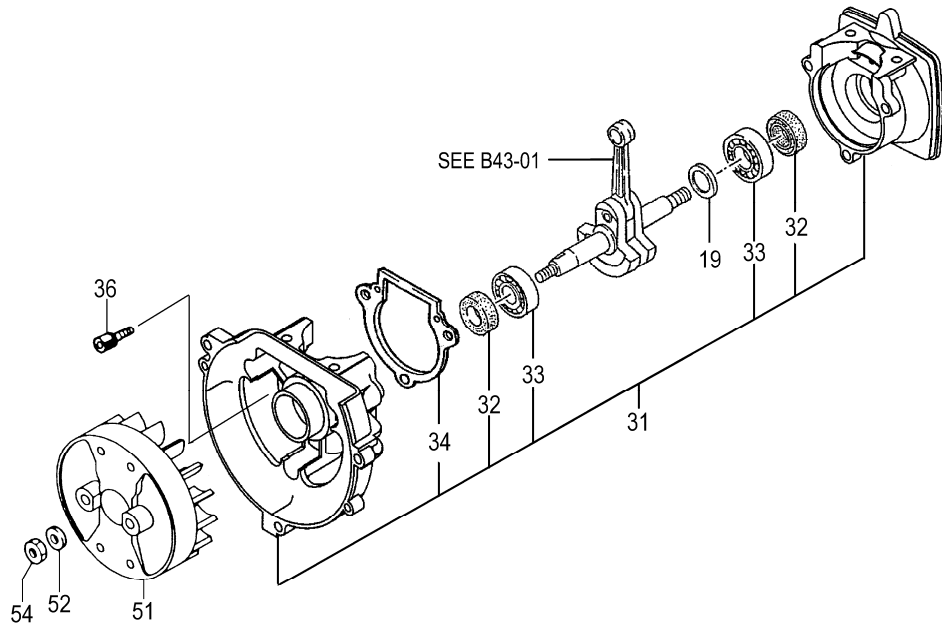

B43-02

CG22EJ(SL) CRANK CASE

REF. NUMBER	PARTS NUMBER	DESCRIPTION	Q'TY	SERIAL NUMBER
019	330-00200-23	GEAR SHAFT SHIM 0.20	V	
019	330-00200-24	GEAR SHAFT SHIM 0.30	V	
031	072-07120-92	CRANK CASE ASS'Y	1	
032	999-66122-200	OIL SEAL TB 12227	2	
033	999-61600-115	BALL BEARING 6001 C3	2	
034	090-06410-20	CRANK CASE GASKET	1	
036	994-61050-184	HEX. HOLE BOLT 5X18/S	3	
051	155-20550-81	MAGNETO ROTOR COMP.	1	
052	992-01080-011	WASHER 8	1	
054	991-01080-011	HEX. NUT 8	1