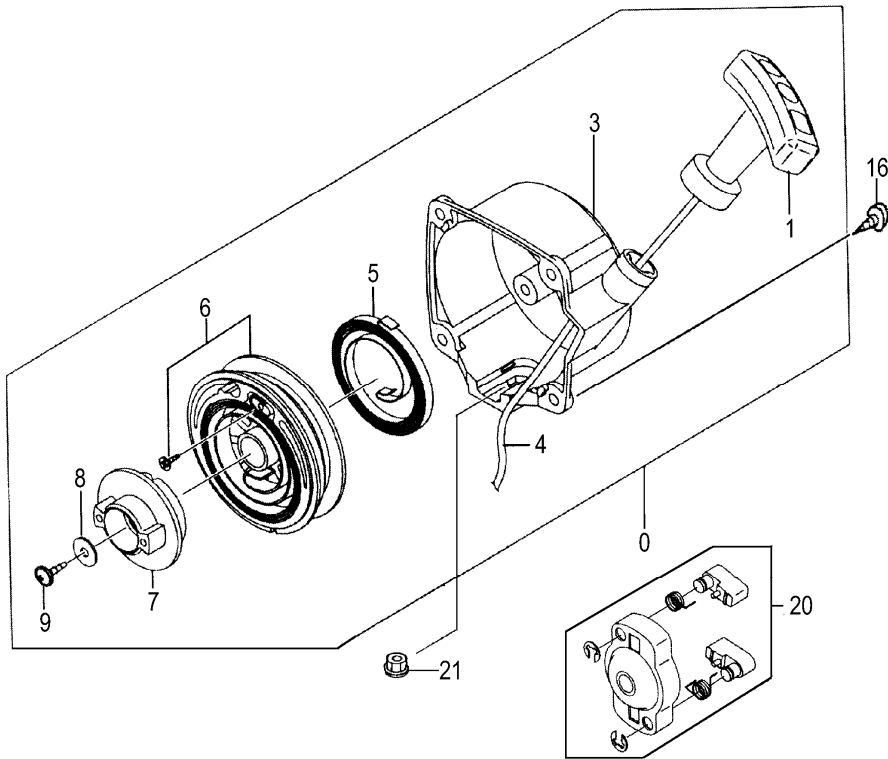

B43-05

CG22EJ(SL) RECOIL STARTER

REF. NUMBER	PARTS NUMBER	DESCRIPTION	Q'TY	SERIAL NUMBER
000	762-07130-91	RECOIL STARTER BODY AS	1	
001	785-07085-20	STARTER HANDLE	1	
003	772-07130-81	RECOIL STARTER BODY C	1	
004	783-07130-20	ROPE 2.6X830	1	
005	780-07130-20	RECOIL SPRING	1	
006	778-07130-90	SPRING CASE ASS'Y	1	
007	774-07130-20	STARTER ROPE REEL	1	
008	182-07085-20	SPECIAL WASHER 5.2X15	1	
009	990-72050-144	TAPPING SCREW 5X14	1	
016	994-64040-185	HEX. HOLE BOLT 4X18WS	4	
020	798-07085-90	STARTER PULLEY ASS'Y	1	
021	991-82050-001	FLUNGE NUT 5	1