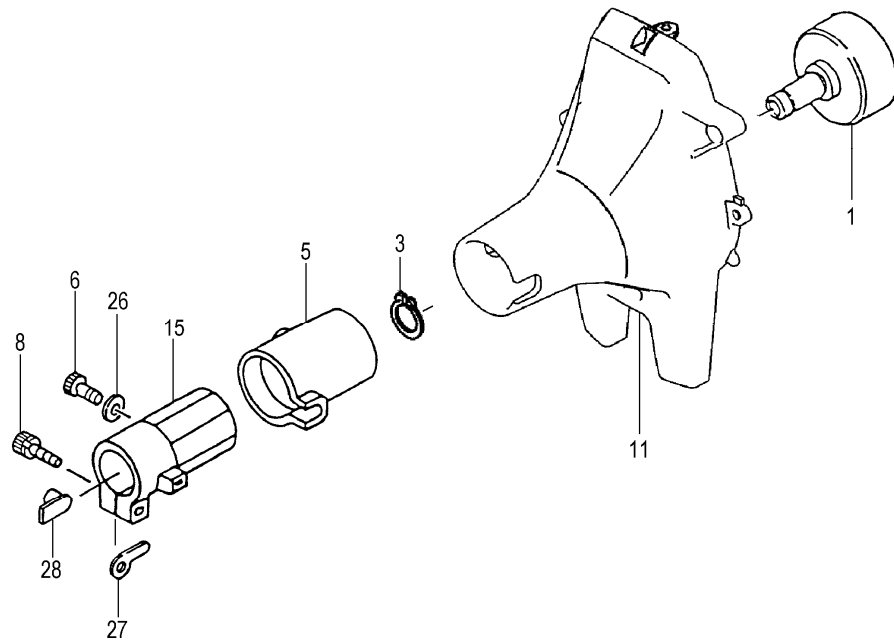

B43-08

CG22EJ(SL) FAN CASE

REF. NUMBER	PARTS NUMBER	DESCRIPTION	Q'TY	SERIAL NUMBER
001	289-07060-80	CLUTCH SHAFT COMP.	1	
003	993-50012-002	STOP RING C-12, OUTER	1	
005	599-07120-21	ANTI-VIBE RUBBER	1	
006	990-51050-163	HEX. HOLE BOLT 5X16	1	
008	994-61050-254	HEX. HOLE BOLT 5X25/S	1	
011	112-07124-80	FAN CASE COMP. OR	1	
015	360-00996-20	PIPE HOLDER,24 DIA.	1	
026	992-01050-061	WASHER 5	1	
027	324-37350-20	GEAR CASE WASHER	1	
028	361-00990-20	METAL FITTING	1