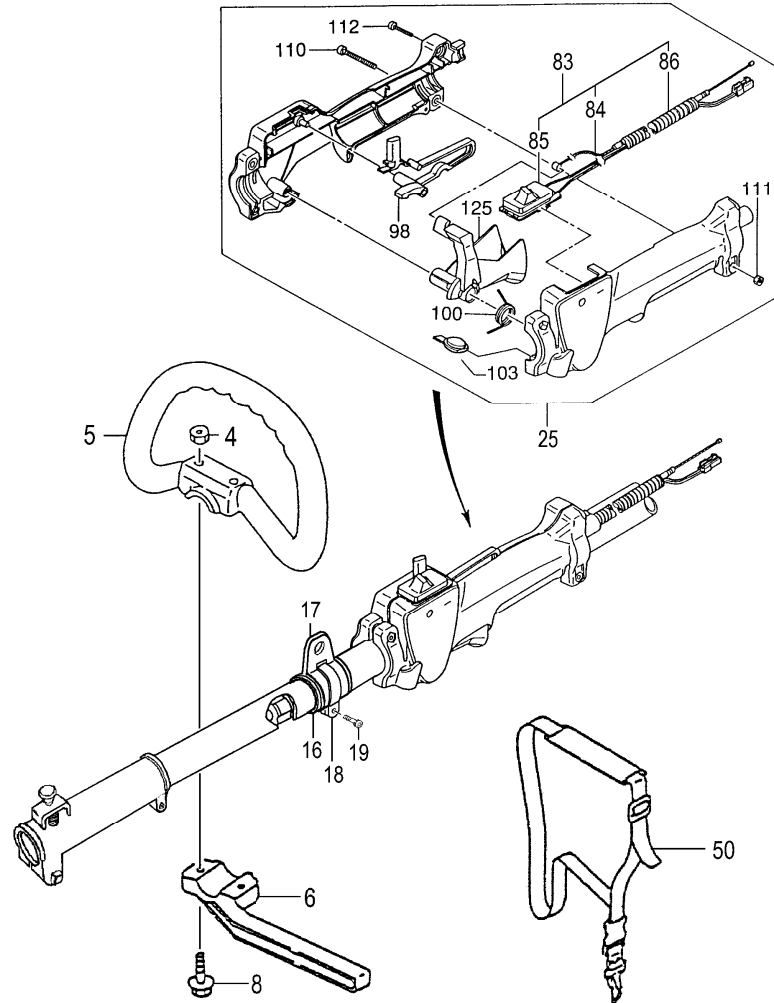

**B51-07****CG22EJ(SLN ) CARBURETOR**

REF. NUMBER	PARTS NUMBER	DESCRIPTION	Q'TY	SERIAL NUMBER
002	575-25153-80	PUMP BODY COMP	1	
003	442-25151-80	PRIMING PUMP COMP.	1	
004	476-25151-20	DIAPHRAGM COVER	1	
005	447-25108-20	PRIMING BODY	1	
006	474-25241-80	METERING DIAPHRAGM CO	1	
007	475-25153-20	DIAPHRAGM GASKET	1	
008	576-25100-20	PUMP DIAPHRAGM	1	
009	577-25100-20	PUMP GASKET	1	
010	599-2000W-38	MAIN JET #38	1	
011	550-25100-20	O-RING	1	
012	489-25100-20	STOP RING	1	
013	539-25120-20	SWIVEL	1	
015	548-25140-20	THROTTLE SET SCREW	2	
020	548-25151-20	SET SCREW	4	
201	578-25007-20	INLET SCREEN	1	

**B51-08****CG22EJ(SLN) FAN CASE**

REF. NUMBER	PARTS NUMBER	DESCRIPTION	Q'TY	SERIAL NUMBER
001	289-07060-80	CLUTCH SHAFT COMP.	1	
003	993-50012-002	STOP RING C-12, OUTER	1	
005	599-07120-21	ANTI-VIBE RUBBER	1	
006	990-51050-163	HEX. HOLE BOLT 5X16	1	
008	994-61050-254	HEX. HOLE BOLT 5X25/S	1	
011	112-07124-80	FAN CASE COMP. OR	1	
015	360-00996-20	PIPE HOLDER,24 DIA.	1	
026	992-01050-061	WASHER 5	1	
027	324-37350-20	GEAR CASE WASHER	1	
028	361-00990-20	METAL FITTING	1	

**B51-10****CG22EJ(SLN) THROTTLE LEVER**

REF. NUMBER	PARTS NUMBER	DESCRIPTION	Q'TY	SERIAL NUMBER
004	991-01060-041	HEX. NUT 6	2	
005	500-37300-20	HANDLE	1	
006	520-37277-20	BARRIER, 24 DIA.,BLACK	1	
008	994-23060-432	BOLT 6X43/P	2	
016	334-38360-20	HANGER COLLAR	1	
017	335-38360-80	HANGER	1	
018	337-38360-80	HANGER FIXING BRACKET	1	
019	994-16050-252	SCREW 5X25WS	1	
025	870-38449-90	THROTTLE LEVER ASS'Y	1	
050	746-3738F-90	SHOULDER BELT ASS'Y, S	1	
083	885-38449-80	THROTTLE WIRE COMP.	1	
084	887-38449-80	THROTTLE WIRE 4T	1	
085	156-37821-80	STOP BUTTON COMP.	1	
086	164-07014-50	PROTECTION TUBE 7X145L	1	
098	253-38400-20	SAFETY LEVER	1	
100	832-38400-20	RETURN SPRING	1	
103	322-38400-20	BLIND PLUG	1	
110	994-31050-203	SCREW 5X20	2	
111	991-01050-043	CONTAL NUT 5	2	
112	993-46040-202	SCREW 4X20, BLACK	4	
125	880-38400-20	THROTTLE LEVER	1	