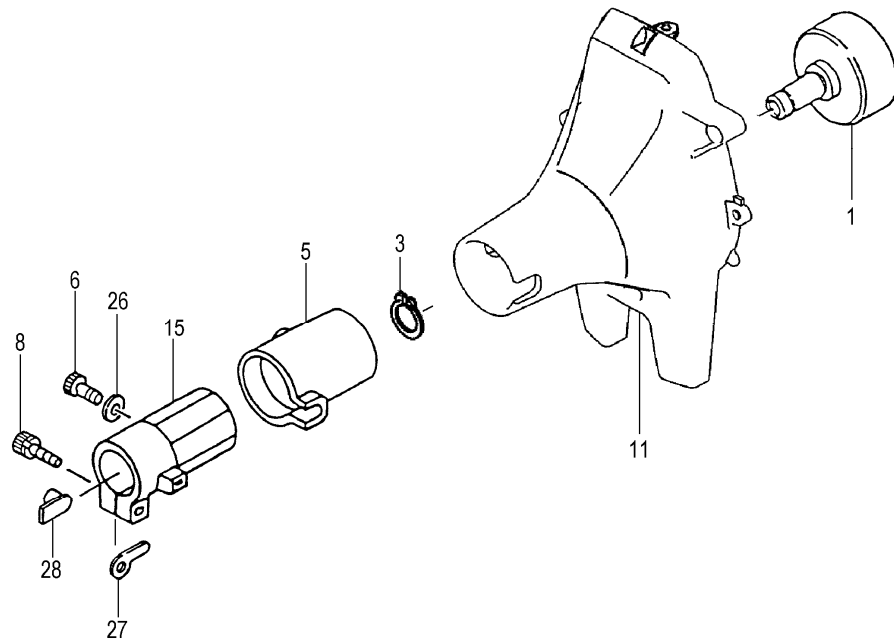

B51-08

CG22EJ(SLN) FAN CASE

REF. NUMBER	PARTS NUMBER	DESCRIPTION	Q'TY	SERIAL NUMBER
001	289-07060-80	CLUTCH SHAFT COMP.	1	
003	993-50012-002	STOP RING C-12, OUTER	1	
005	599-07120-21	ANTI-VIBE RUBBER	1	
006	990-51050-163	HEX. HOLE BOLT 5X16	1	
008	994-61050-254	HEX. HOLE BOLT 5X25/S	1	
011	112-07124-80	FAN CASE COMP. OR	1	
015	360-00996-20	PIPE HOLDER,24 DIA.	1	
026	992-01050-061	WASHER 5	1	
027	324-37350-20	GEAR CASE WASHER	1	
028	361-00990-20	METAL FITTING	1