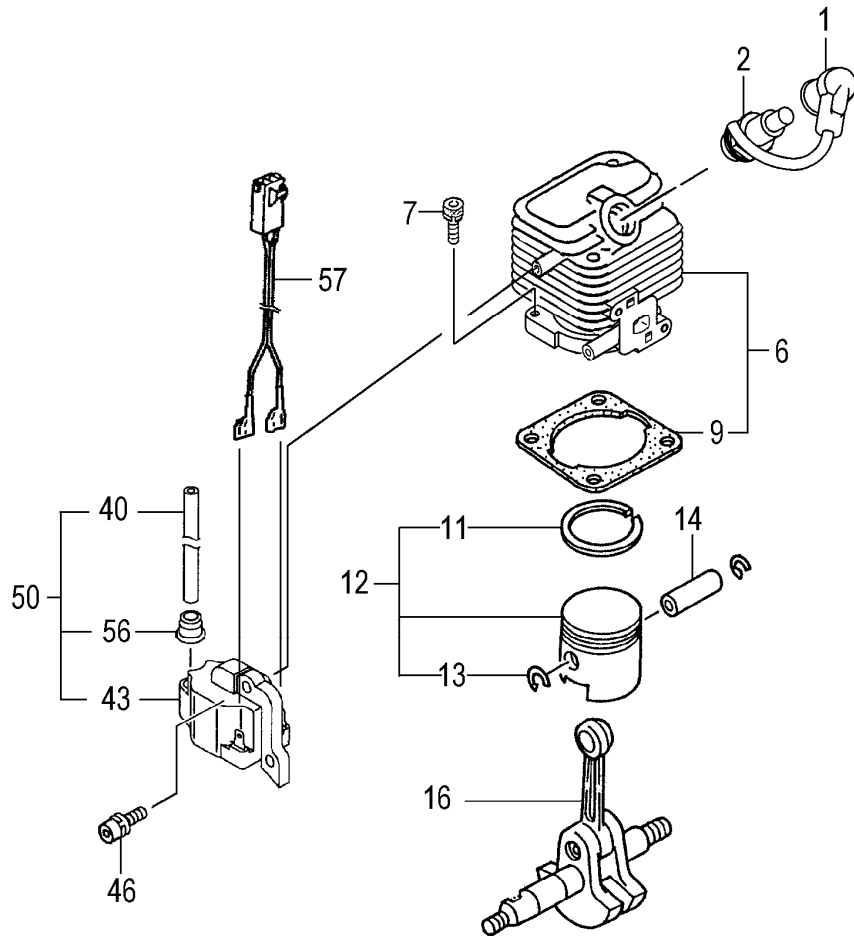

**B51-01**

**CG22EJ(SLN) CYLINDER/PISTON/CRANK SHAFT**

REF. NUMBER	PARTS NUMBER	DESCRIPTION	Q'TY	SERIAL NUMBER
001	157-01570-90	SPARK PLUG CAP ASS'Y	1	
002	018-00555-20	SPARK PLUG, RCJ8Y	1	
006	001-07130-91	CYLINDER SET	1	
007	994-61050-184	HEX. HOLE BOLT 5X18/S	2	
009	017-00980-20	CYLINDER GASKET	1	
011	041-00601-21	PISTON RING	1	
012	030-00070-90	PISTON SET	1	
013	039-00601-20	PISTON PIN CIRCLIP	2	
014	037-06500-20	PISTON PIN	1	
016	046-07135-80	CRANK SHAFT COMP.	1	
040	178-20549-20	HIGH TENSION CORD 140L	1	
043	167-20546-80	IGNITION COIL COMP.	1	
046	994-63040-154	HEX.HOLE BOLT 4X15/PS	2	
050	167-20546-91	IGNITION COIL	1	
056	560-20517-20	RUBBER CAP	1	
057	191-07025-90	REED WIRE ASS'Y	1	

**B51-03**

**CG22EJ(SLN) ENGINE-1**

REF. NUMBER	PARTS NUMBER	DESCRIPTION	Q'TY	SERIAL NUMBER
040	403-0631A-20	INLET MANIFOLD GASKET	1	
041	404-0099F-90	CARB INSULATOR SET	1	
042	402-0602K-21	CARBURETOR GASKET	1	
047	994-64050-224	HEX.HOLE BOLT 5X22/WS	2	
055	994-14050-601	SCREW 5X60/S	2	
056	992-01050-011	WASHER 5	2	
059	223-07000-90	SHEILD TUBE	1	
060	680-00731-20	CLIP, 6.3 DIA.	1	
061	675-04042-80	PUMP FILTER BODY COMP	1	
062	591-07137-21	TANK	1	
063	595-01690-90	TANK CAP ASS'Y (BLACK)	1	
064	659-00801-20	COLLAR 5.8	3	
065	455-07139-90	CARBURETOR SET WYL18	1	
066	560-07120-20	SWIVEL CAP	1	
067	994-63050-164	HEX.HOLE BOLT 5X16/PS	2	
068	994-65050-205	SCREW 5X20WS	1	
073	626-32550-20	TANK CAP CHAIN	1	
078	700-03005-08	FUEL PIPE 3X5X85	1	
079	534-32710-20	RETURN GROMMET	1	