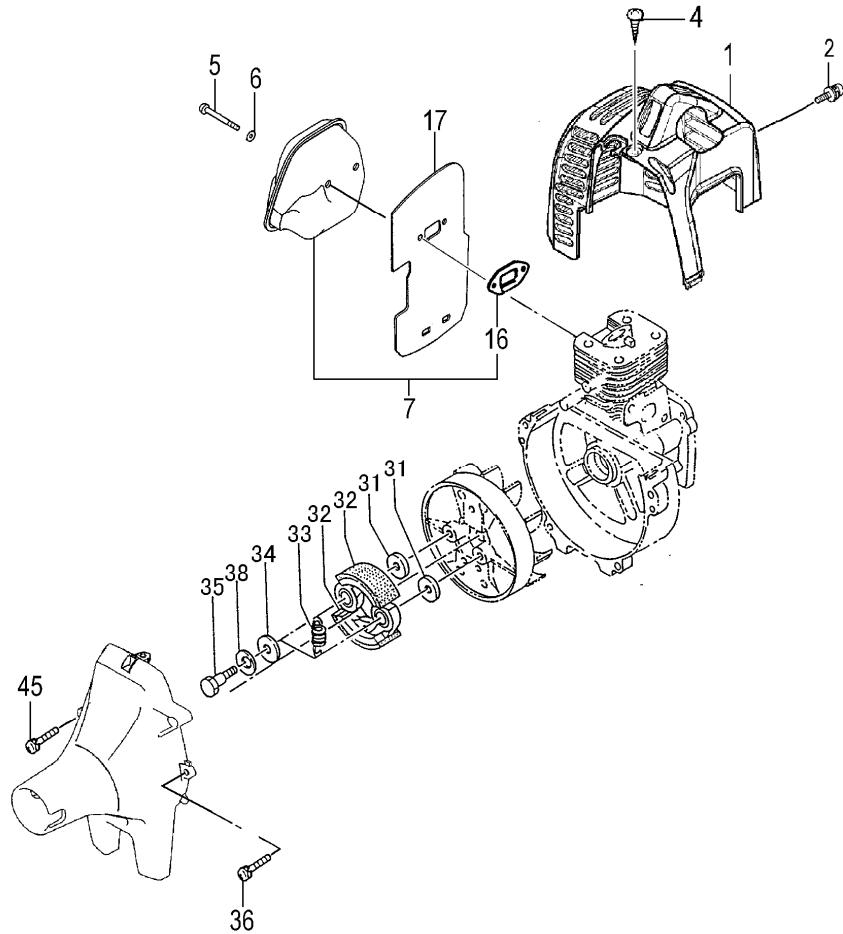

B51-04

CG22EJ(SLN) ENGINE-2

REF. NUMBER	PARTS NUMBER	DESCRIPTION	Q'TY	SERIAL NUMBER
001	738-07162-20	MUFFLER PROTECTOR BL	1	
002	994-15040-151	SCREW 4X15PS	1	
004	990-73045-124	TAPPING SCREW 4.5X12	1	
005	990-51050-503	HEX. HOLE BOLT 5X50	2	
006	992-01050-061	WASHER 5	2	
007	704-07001-90	MUFFLER SET	1	
016	737-07000-20	MUFFLER GASKET	1	
017	133-06540-20	HEAT SHIELD	1	
031	359-02103-20	CLUTCH WASHER B	2	
032	290-06410-80	CLUTCH SHOE COMP.,T-16	2	
033	342-06410-20	CLUTCH SPRING	1	
034	348-0630A-20	CLUTCH PLATE A 0.5	2	
035	357-00601-20	STEP BOLT	2	
036	994-64050-184	HEX.HOLE BOLT 5X18/WS	2	
038	992-05080-030	BENT WASHER 8	2	
045	994-64050-304	HEX.HOLE BOLT 5X30/WS	1