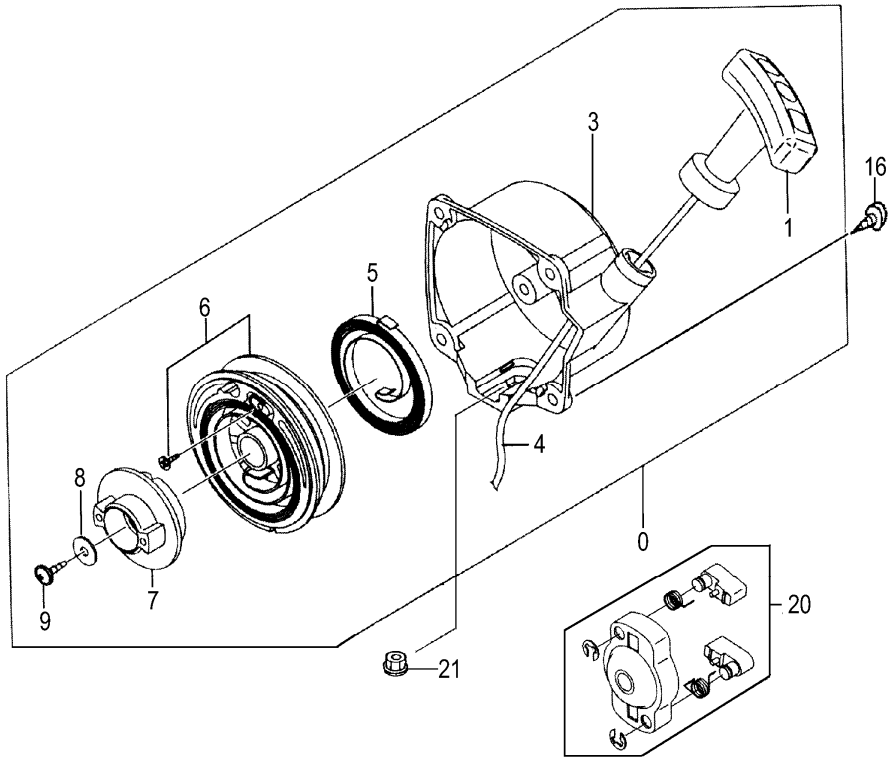

B51-05

CG22EJ(SLN) RECOIL STARTER

REF. NUMBER	PARTS NUMBER	DESCRIPTION	Q'TY	SERIAL NUMBER
000	762-07130-91	RECOIL STARTER BODY AS	1	
001	785-07085-20	STARTER HANDLE	1	
003	772-07130-81	RECOIL STARTER BODY C	1	
004	783-07130-20	ROPE 2.6X830	1	
005	780-07130-20	RECOIL SPRING	1	
006	778-07130-90	SPRING CASE ASS'Y	1	
007	774-07130-20	STARTER ROPE REEL	1	
008	182-07085-20	SPECIAL WASHER 5.2X15	1	
009	990-72050-144	TAPPING SCREW 5X14	1	
016	994-64040-185	HEX. HOLE BOLT 4X18WS	4	
020	798-07085-90	STARTER PULLEY ASS'Y	1	
021	991-82050-001	FLUNGE NUT 5	1