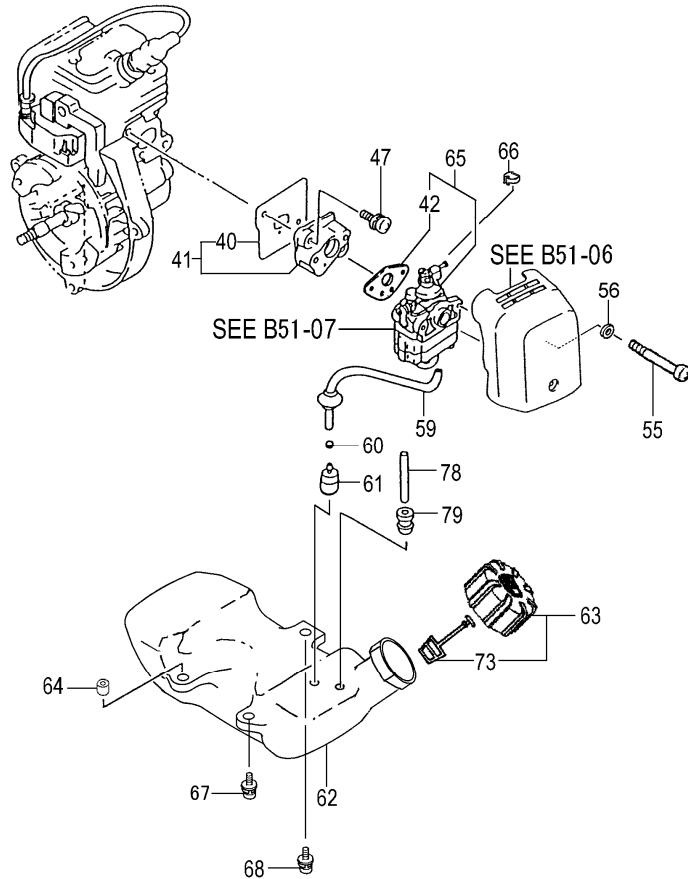

**B51-01**

**CG22EJ(SLN) CYLINDER/PISTON/CRANK SHAFT**

REF. NUMBER	PARTS NUMBER	DESCRIPTION	Q'TY	SERIAL NUMBER
001	157-01570-90	SPARK PLUG CAP ASS'Y	1	
002	018-00555-20	SPARK PLUG, RCJ8Y	1	
006	001-07130-91	CYLINDER SET	1	
007	994-61050-184	HEX. HOLE BOLT 5X18/S	2	
009	017-00980-20	CYLINDER GASKET	1	
011	041-00601-21	PISTON RING	1	
012	030-00070-90	PISTON SET	1	
013	039-00601-20	PISTON PIN CIRCLIP	2	
014	037-06500-20	PISTON PIN	1	
016	046-07135-80	CRANK SHAFT COMP.	1	
040	178-20549-20	HIGH TENSION CORD 140L	1	
043	167-20546-80	IGNITION COIL COMP.	1	
046	994-63040-154	HEX.HOLE BOLT 4X15/PS	2	
050	167-20546-91	IGNITION COIL	1	
056	560-20517-20	RUBBER CAP	1	
057	191-07025-90	REED WIRE ASS'Y	1	

**B51-02****CG22EJ(SLN) CRANK CASE**

REF. NUMBER	PARTS NUMBER	DESCRIPTION	Q'TY	SERIAL NUMBER
019	330-00200-23	GEAR SHAFT SHIM 0.20	V	
019	330-00200-24	GEAR SHAFT SHIM 0.30	V	
031	072-07120-92	CRANK CASE ASS'Y	1	
032	999-66122-200	OIL SEAL TB 12227	2	
033	999-61600-115	BALL BEARING 6001 C3	2	
034	090-06410-20	CRANK CASE GASKET	1	
036	994-61050-184	HEX. HOLE BOLT 5X18/S	3	
051	155-20550-81	MAGNETO ROTOR COMP.	1	
052	992-01080-011	WASHER 8	1	
054	991-01080-011	HEX. NUT 8	1	

**B51-03**

**CG22EJ(SLN) ENGINE-1**

REF. NUMBER	PARTS NUMBER	DESCRIPTION	Q'TY	SERIAL NUMBER
040	403-0631A-20	INLET MANIFOLD GASKET	1	
041	404-0099F-90	CARB INSULATOR SET	1	
042	402-0602K-21	CARBURETOR GASKET	1	
047	994-64050-224	HEX.HOLE BOLT 5X22/WS	2	
055	994-14050-601	SCREW 5X60/S	2	
056	992-01050-011	WASHER 5	2	
059	223-07000-90	SHEILD TUBE	1	
060	680-00731-20	CLIP, 6.3 DIA.	1	
061	675-04042-80	PUMP FILTER BODY COMP	1	
062	591-07137-21	TANK	1	
063	595-01690-90	TANK CAP ASS'Y (BLACK)	1	
064	659-00801-20	COLLAR 5.8	3	
065	455-07139-90	CARBURETOR SET WYL18	1	
066	560-07120-20	SWIVEL CAP	1	
067	994-63050-164	HEX.HOLE BOLT 5X16/PS	2	
068	994-65050-205	SCREW 5X20WS	1	
073	626-32550-20	TANK CAP CHAIN	1	
078	700-03005-08	FUEL PIPE 3X5X85	1	
079	534-32710-20	RETURN GROMMET	1	