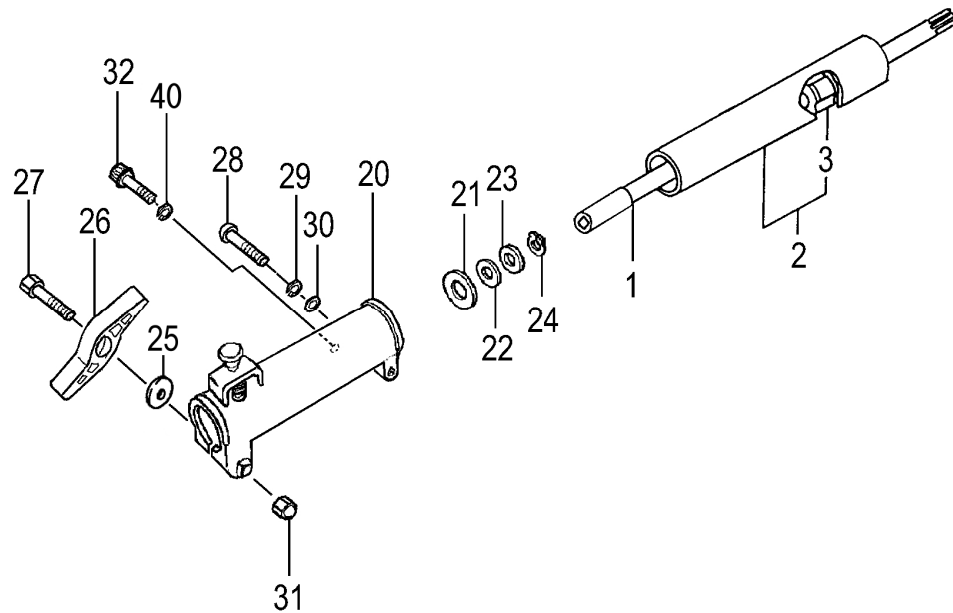

B51-09

CG22EJ(SLN) OPERATION PIPE

REF. NUMBER	PARTS NUMBER	DESCRIPTION	Q'TY	SERIAL NUMBER
001	035-38466-80	DRIVE SHAFT A	1	
002	341-38466-80	DRIVE SHAFT PIPE 742L	1	
003	347-38360-90	BUSH ASS'Y	3	
020	280-38466-90	JOINT CASE ASSY	1	
021	320-33318-20	SPACER 1.6	1	
022	360-33315-20	SPACER	1	
023	801-10205-20	PULLEY WASHER	1	
024	993-50010-002	STOP RING C-10, OUTER	1	
025	871-32600-20	SPECIAL WASHER B	1	
026	512-3338P-20	HANDLE KNOB	1	
027	990-21060-504	HEX. BOLT 6X50	1	
028	990-53060-353	HEX. HOLE BOLT 6X35	1	
029	992-10060-062	S.WASHER 6	1	
030	992-00060-061	SMALL WASHER 6 BLACK	1	
031	991-42060-012	CAP NUT 6	1	
032	990-51050-123	HEX. HOLE BOLT 5X12	1	
040	992-10050-062	S.WASHER 5	1