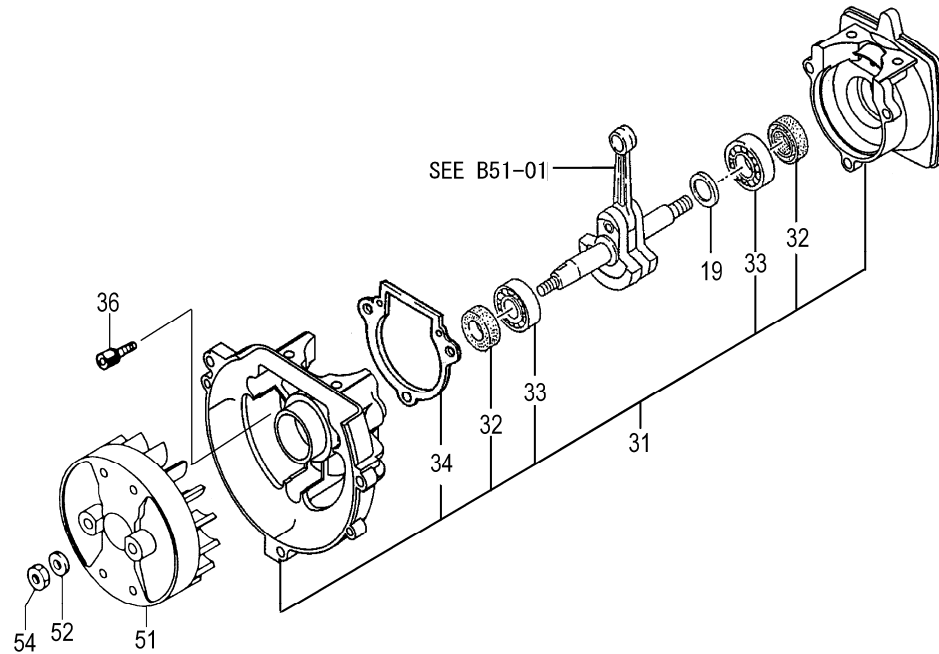

B51-02

CG22EJ(SLN) CRANK CASE

REF. NUMBER	PARTS NUMBER	DESCRIPTION	Q'TY	SERIAL NUMBER
019	330-00200-23	GEAR SHAFT SHIM 0.20	V	
019	330-00200-24	GEAR SHAFT SHIM 0.30	V	
031	072-07120-92	CRANK CASE ASS'Y	1	
032	999-66122-200	OIL SEAL TB 12227	2	
033	999-61600-115	BALL BEARING 6001 C3	2	
034	090-06410-20	CRANK CASE GASKET	1	
036	994-61050-184	HEX. HOLE BOLT 5X18/S	3	
051	155-20550-81	MAGNETO ROTOR COMP.	1	
052	992-01080-011	WASHER 8	1	
054	991-01080-011	HEX. NUT 8	1