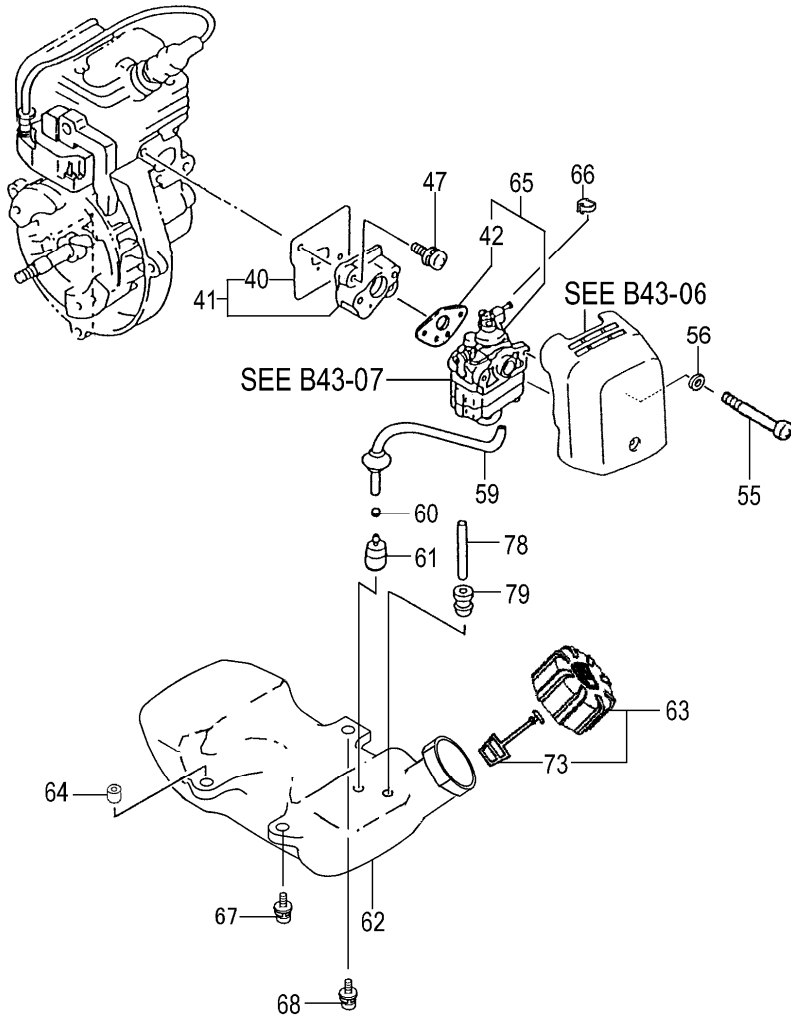

B43-01**CG22EJ CYLINDER/PISTON/CRANK SHAFT**

REF. NUMBER	PARTS NUMBER	DESCRIPTION	Q'TY	SERIAL NUMBER
001	157-01570-90	SPARK PLUG CAP ASS'Y	1	
002	018-00555-20	SPARK PLUG, RCJ8Y	1	
006	001-07130-91	CYLINDER SET	1	
007	994-61050-184	HEX. HOLE BOLT 5X18/S	2	
009	017-00980-20	CYLINDER GASKET	1	
011	041-00601-21	PISTON RING	1	
012	030-00070-90	PISTON SET	1	
013	039-00601-20	PISTON PIN CIRCLIP	2	
014	037-06500-20	PISTON PIN	1	
016	046-07135-80	CRANK SHAFT COMP.	1	
040	178-20549-20	HIGH TENSION CORD 140L	1	
043	167-20546-80	IGNITION COIL COMP.	1	
046	994-63040-154	HEX.HOLE BOLT 4X15/PS	2	
050	167-20546-91	IGNITION COIL	1	
056	560-20517-20	RUBBER CAP	1	
057	191-07025-90	REED WIRE ASS'Y	1	

B43-02**CG22EJ CRANK CASE**

REF. NUMBER	PARTS NUMBER	DESCRIPTION	Q'TY	SERIAL NUMBER
019	330-00200-23	GEAR SHAFT SHIM 0.20	V	
019	330-00200-24	GEAR SHAFT SHIM 0.30	V	
020	798-07085-90	STARTER PULLEY ASS'Y	1	
031	072-07120-92	CRANK CASE ASS'Y	1	
032	999-66122-200	OIL SEAL TB 12227	2	
033	999-61600-115	BALL BEARING 6001 C3	2	
034	090-06410-20	CRANK CASE GASKET	1	
036	994-61050-184	HEX. HOLE BOLT 5X18/S	3	
051	155-20550-81	MAGNETO ROTOR COMP.	1	
052	992-01080-011	WASHER 8	1	
054	991-01080-011	HEX. NUT 8	1	

B43-03

CG22EJ ENGINE-1

REF. NUMBER	PARTS NUMBER	DESCRIPTION	Q'TY	SERIAL NUMBER
040	403-0631A-20	INLET MANIFOLD GASKET	1	
041	404-0099F-90	CARB INSULATOR SET	1	
042	402-0602K-21	CARBURETOR GASKET	1	
047	994-64050-224	HEX.HOLE BOLT 5X22/WS	2	
055	994-14050-601	SCREW 5X60/S	2	
056	992-01050-011	WASHER 5	2	
059	223-07000-90	SHEILD TUBE	1	
060	680-00731-20	CLIP, 6.3 DIA.	1	
061	675-04042-80	PUMP FILTER BODY COMP	1	
062	591-07137-21	TANK	1	
063	595-01690-90	TANK CAP ASS'Y (BLACK)	1	
064	659-00801-20	COLLAR 5.8	3	
065	455-07139-90	CARBURETOR SET WYL18	1	
066	560-07120-20	SWIVEL CAP	1	
067	994-63050-164	HEX.HOLE BOLT 5X16/PS	2	
068	994-65050-205	SCREW 5X20WS	1	
073	626-32550-20	TANK CAP CHAIN	1	
078	700-03005-08	FUEL PIPE 3X5X85	1	
079	534-32710-20	RETURN GROMMET	1	