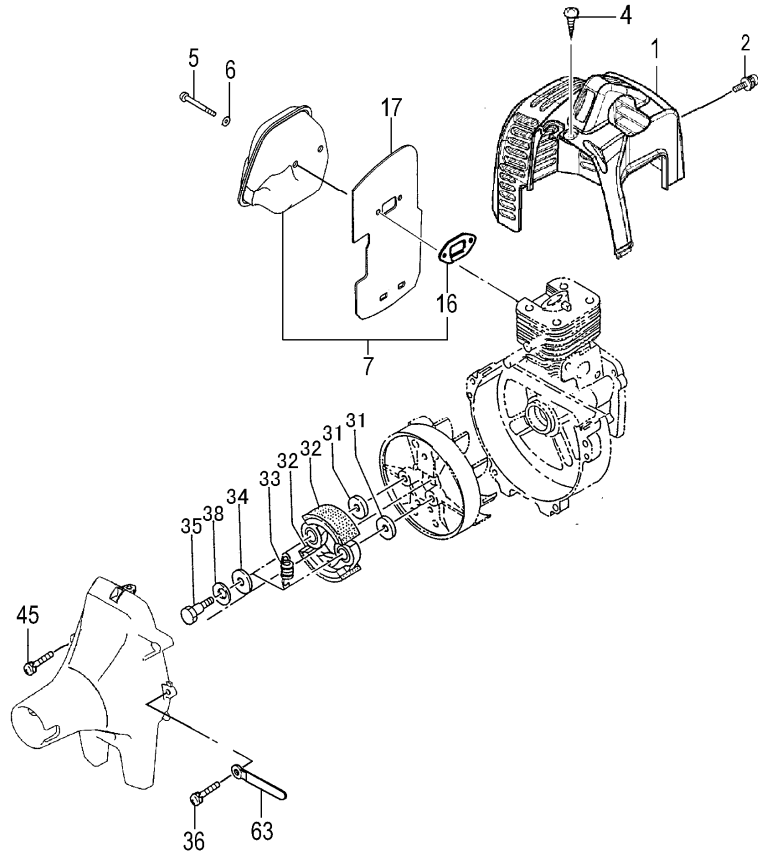

B43-04

CG22EJ ENGINE-2

REF. NUMBER	PARTS NUMBER	DESCRIPTION	Q'TY	SERIAL NUMBER
001	738-07162-20	MUFFLER PROTECTOR BL	1	
002	994-15040-151	SCREW 4X15PS	1	
004	990-73045-124	TAPPING SCREW 4.5X12	1	
005	990-51050-503	HEX. HOLE BOLT 5X50	2	
006	992-01050-061	WASHER 5	2	
007	704-07001-90	MUFFLER SET	1	
016	737-07000-20	MUFFLER GASKET	1	
017	133-06540-20	HEAT SHIELD	1	
031	359-02103-20	CLUTCH WASHER B	2	
032	290-06410-80	CLUTCH SHOE COMP.,T-16	2	
033	342-06410-20	CLUTCH SPRING	1	
034	348-0630A-20	CLUTCH PLATE A 0.5	2	
035	357-00601-20	STEP BOLT	2	
036	994-64050-184	HEX.HOLE BOLT 5X18/WS	2	
038	992-05080-030	BENT WASHER 8	2	
045	994-64050-304	HEX.HOLE BOLT 5X30/WS	1	
063	198-11600-80	CORD CLAMP COMP.	1