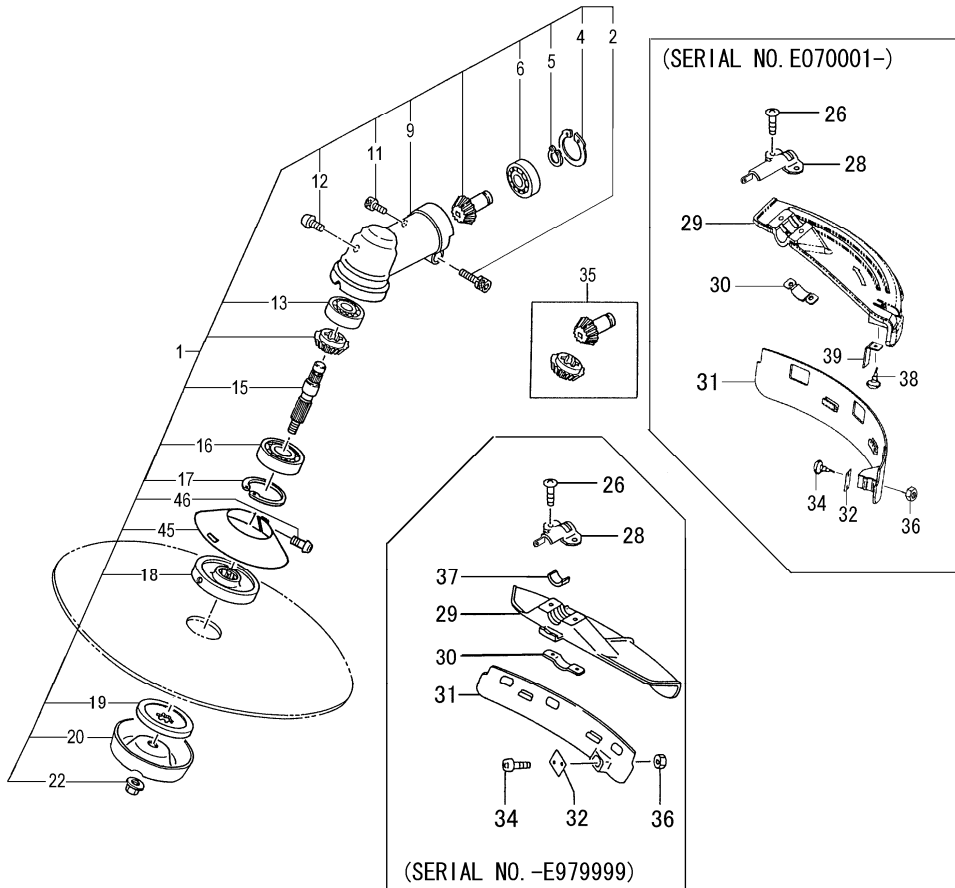

REF. NUMBER	PARTS NUMBER	DESCRIPTION	Q'TY	SERIAL NUMBER
001	300-38360-91	GEAR CASE ASS'Y 24	1	
002	994-61050-254	HEX. HOLE BOLT 5X25/S	1	
004	993-51024-002	STOP RING C-24, INNER	1	
005	993-50009-002	STOP RING C-9, OUTER	1	
006	999-61609-002	BALL BEARING 609Z ST	1	
009	300-38360-21	GEAR CASE 24	1	
011	994-16050-121	SCREW 5X12/W.S	1	
012	316-38150-20	OILING BOLT	1	
013	999-61626-000	BALL BEARING 626 , 19MM	1	
015	304-38360-20	GEAR SHAFT	1	
016	999-61600-003	BALL BEARING 6000D, 26M	1	
017	993-51026-002	STOP RING C-26, INNER	1	
018	310-38360-20	CUTTER HOLDER	1	
019	311-38360-20	CUTTER HOLDER CAP	1	
020	308-38360-20	PROTECTION COVER	1	
022	313-38360-20	FIXING NUT L/H	1	
026	994-81060-254	HEX. HOLE BUTTON SCREW	2	
028	442-38455-20	COVER BRACKET 24	1	- E979999 -
028	442-38470-20	COVER BRACKET	1	EO70001
029,1	441-37380-21	BLADE GUARD 26 CE	1	- E979999 -
029	441-38505-20	BLADE GUARD 24 CE	1	EO70001
030	445-37380-20	SAFETY COVER HOLDER	1	
031,1	447-37380-20	COVER GUARD	1	- E979999 -
031	447-38455-20	COVER GUARD	1	EO70001
032,1	797-37380-21	KNIFE	1	- E979999 -
032	797-37714-20	KNIFE	1	EO70001
034,1	994-14050-121	SCREW 5X12/S	1	- E979999 -
034	993-48040-142	TAPPING SCREW 4X14P	1	EO70001
035	301-38360-00	GEAR/PINION SET	1	
036	991-01050-011	HEX. NUT 5	1	
037	444-37609-20	BRACKET SPACER	1	- E979999 -
038	993-17052-002	TAPPING SCREW 5X20	1	EO70001 -
039	797-38331-20	KNIFE	1	EO70001
045	303-38360-20	GEAR CASE COVER	1	
046	994-16050-121	SCREW 5X12/W.S	1