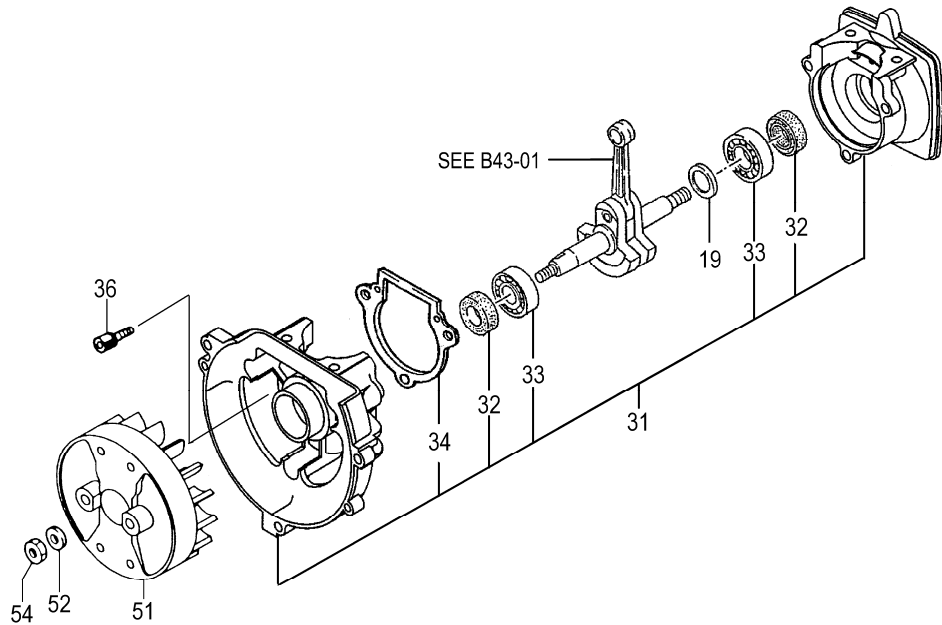

B43-02

CG22EJ CRANK CASE

REF. NUMBER	PARTS NUMBER	DESCRIPTION	Q'TY	SERIAL NUMBER
019	330-00200-23	GEAR SHAFT SHIM 0.20	V	
019	330-00200-24	GEAR SHAFT SHIM 0.30	V	
020	798-07085-90	STARTER PULLEY ASS'Y	1	
031	072-07120-92	CRANK CASE ASS'Y	1	
032	999-66122-200	OIL SEAL TB 12227	2	
033	999-61600-115	BALL BEARING 6001 C3	2	
034	090-06410-20	CRANK CASE GASKET	1	
036	994-61050-184	HEX. HOLE BOLT 5X18/S	3	
051	155-20550-81	MAGNETO ROTOR COMP.	1	
052	992-01080-011	WASHER 8	1	
054	991-01080-011	HEX. NUT 8	1