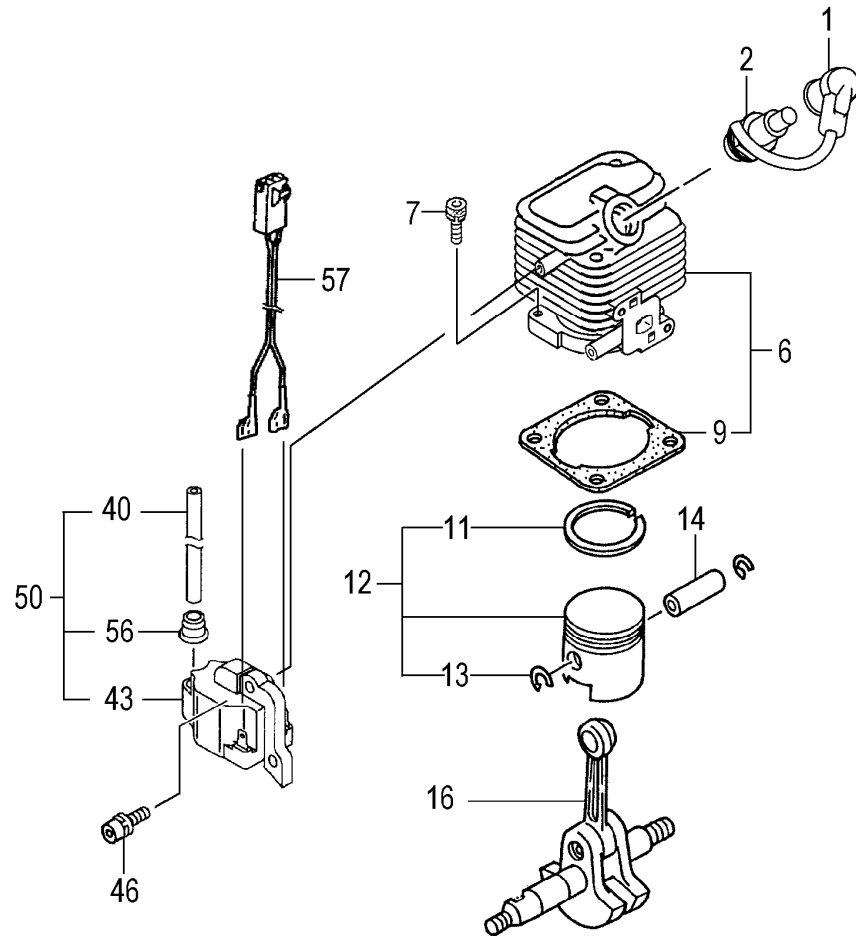

B43-01**CG22EJ CYLINDER/PISTON/CRANK SHAFT**

REF. NUMBER	PARTS NUMBER	DESCRIPTION	Q'TY	SERIAL NUMBER
001	157-01570-90	SPARK PLUG CAP ASS'Y	1	
002	018-00555-20	SPARK PLUG, RCJ8Y	1	
006	001-07130-91	CYLINDER SET	1	
007	994-61050-184	HEX. HOLE BOLT 5X18/S	2	
009	017-00980-20	CYLINDER GASKET	1	
011	041-00601-21	PISTON RING	1	
012	030-00070-90	PISTON SET	1	
013	039-00601-20	PISTON PIN CIRCLIP	2	
014	037-06500-20	PISTON PIN	1	
016	046-07135-80	CRANK SHAFT COMP.	1	
040	178-20549-20	HIGH TENSION CORD 140L	1	
043	167-20546-80	IGNITION COIL COMP.	1	
046	994-63040-154	HEX.HOLE BOLT 4X15/PS	2	
050	167-20546-91	IGNITION COIL	1	
056	560-20517-20	RUBBER CAP	1	
057	191-07025-90	REED WIRE ASS'Y	1	

B43-03

CG22EJ ENGINE-1

REF. NUMBER	PARTS NUMBER	DESCRIPTION	Q'TY	SERIAL NUMBER
040	403-0631A-20	INLET MANIFOLD GASKET	1	
041	404-0099F-90	CARB INSULATOR SET	1	
042	402-0602K-21	CARBURETOR GASKET	1	
047	994-64050-224	HEX.HOLE BOLT 5X22/WS	2	
055	994-14050-601	SCREW 5X60/S	2	
056	992-01050-011	WASHER 5	2	
059	223-07000-90	SHEILD TUBE	1	
060	680-00731-20	CLIP, 6.3 DIA.	1	
061	675-04042-80	PUMP FILTER BODY COMP	1	
062	591-07137-21	TANK	1	
063	595-01690-90	TANK CAP ASS'Y (BLACK)	1	
064	659-00801-20	COLLAR 5.8	3	
065	455-07139-90	CARBURETOR SET WYL18	1	
066	560-07120-20	SWIVEL CAP	1	
067	994-63050-164	HEX.HOLE BOLT 5X16/PS	2	
068	994-65050-205	SCREW 5X20WS	1	
073	626-32550-20	TANK CAP CHAIN	1	
078	700-03005-08	FUEL PIPE 3X5X85	1	
079	534-32710-20	RETURN GROMMET	1	

B43-11

CG22EJ TOOLS

REF. NUMBER	PARTS NUMBER	DESCRIPTION	Q'TY	SERIAL NUMBER
000	783-38454-90	NYLON HEAD ASSY Z5	1	
001	813-29014-60	HEX. WRENCH 4	1	
002	786-38454-20	CUTTING BODY	1	
003	315-38454-20	SPECIAL NUT	1	
004	793-38454-20	REEL SPRING	1	
005	788-38454-20	EYELET	2	
006	787-38454-20	SPOOL	1	
008	789-38454-20	CUTTING BODY CAP	1	
010	802-37372-20	CUTTING BLADE 4X230,TYPE	1	
030	541-37590-20	PROTECTION GLASSES	1	
031	829-20000-80	COMBI BOX SPANNER 13X	1	
035	615-37224-20	CUTTER COVER	2	