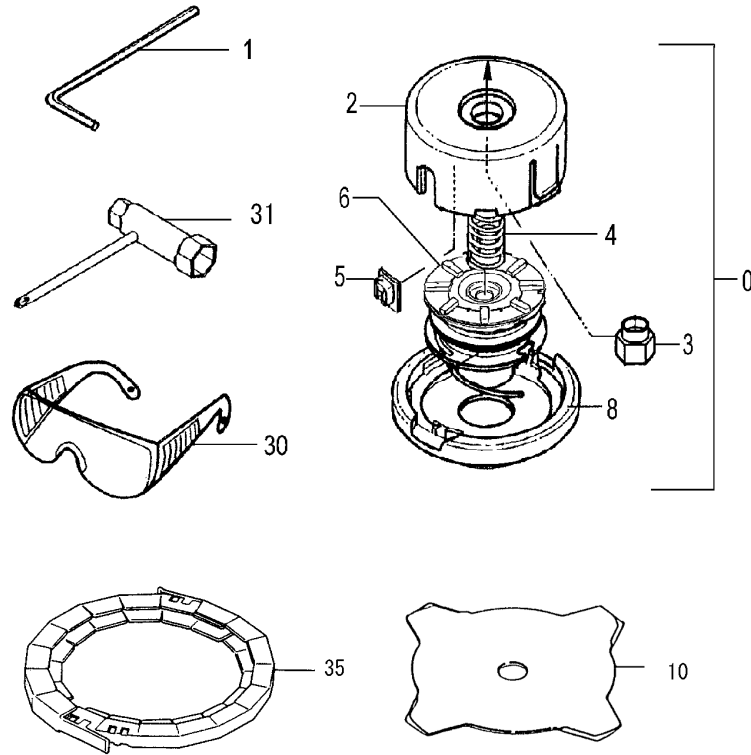

B43-10

CG22EJ GEAR CASE

REF. NUMBER	PARTS NUMBER	DESCRIPTION	Q'TY	SERIAL NUMBER
001	300-38360-91	GEAR CASE ASS'Y 24	1	
002	994-61050-254	HEX. HOLE BOLT 5X25/S	1	
004	993-51024-002	STOP RING C-24, INNER	1	
005	993-50009-002	STOP RING C-9, OUTER	1	
006	999-61609-002	BALL BEARING 609Z ST	1	
009	300-38360-21	GEAR CASE 24	1	
011	994-16050-121	SCREW 5X12/W.S	1	
012	316-38150-20	OILING BOLT	1	
013	999-61626-000	BALL BEARING 626 , 19MM	1	
015	304-38360-20	GEAR SHAFT	1	
016	999-61600-003	BALL BEARING 6000D, 26M	1	
017	993-51026-002	STOP RING C-26, INNER	1	
018	310-38360-20	CUTTER HOLDER	1	
019	311-38360-20	CUTTER HOLDER CAP	1	
020	308-38360-20	PROTECTION COVER	1	
022	313-38360-20	FIXING NUT L/H	1	
026	994-81060-254	HEX. HOLE BUTTON SCREW	2	
028	442-38455-20	COVER BRACKET 24	1	- E979999 -
028	442-38470-20	COVER BRACKET	1	EO70001
029,1	441-37380-21	BLADE GUARD 26 CE	1	- E979999 -
029	441-38505-20	BLADE GUARD 24 CE	1	EO70001
030	445-37380-20	SAFETY COVER HOLDER	1	
031,1	447-37380-20	COVER GUARD	1	- E979999 -
031	447-38455-20	COVER GUARD	1	EO70001
032,1	797-37380-21	KNIFE	1	- E979999 -
032	797-37714-20	KNIFE	1	EO70001
034,1	994-14050-121	SCREW 5X12/S	1	- E979999 -
034	993-48040-142	TAPPING SCREW 4X14P	1	EO70001
035	301-38360-00	GEAR/PINION SET	1	
036	991-01050-011	HEX. NUT 5	1	
037	444-37609-20	BRACKET SPACER	1	- E979999 -
038	993-17052-002	TAPPING SCREW 5X20	1	EO70001 -
039	797-38331-20	KNIFE	1	EO70001
045	303-38360-20	GEAR CASE COVER	1	
046	994-16050-121	SCREW 5X12/W.S	1	

B43-11

CG22EJ TOOLS

REF. NUMBER	PARTS NUMBER	DESCRIPTION	Q'TY	SERIAL NUMBER
000	783-38454-90	NYLON HEAD ASSY Z5	1	
001	813-29014-60	HEX. WRENCH 4	1	
002	786-38454-20	CUTTING BODY	1	
003	315-38454-20	SPECIAL NUT	1	
004	793-38454-20	REEL SPRING	1	
005	788-38454-20	EYELET	2	
006	787-38454-20	SPOOL	1	
008	789-38454-20	CUTTING BODY CAP	1	
010	802-37372-20	CUTTING BLADE 4X230,TYPE	1	
030	541-37590-20	PROTECTION GLASSES	1	
031	829-20000-80	COMBI BOX SPANNER 13X	1	
035	615-37224-20	CUTTER COVER	2	