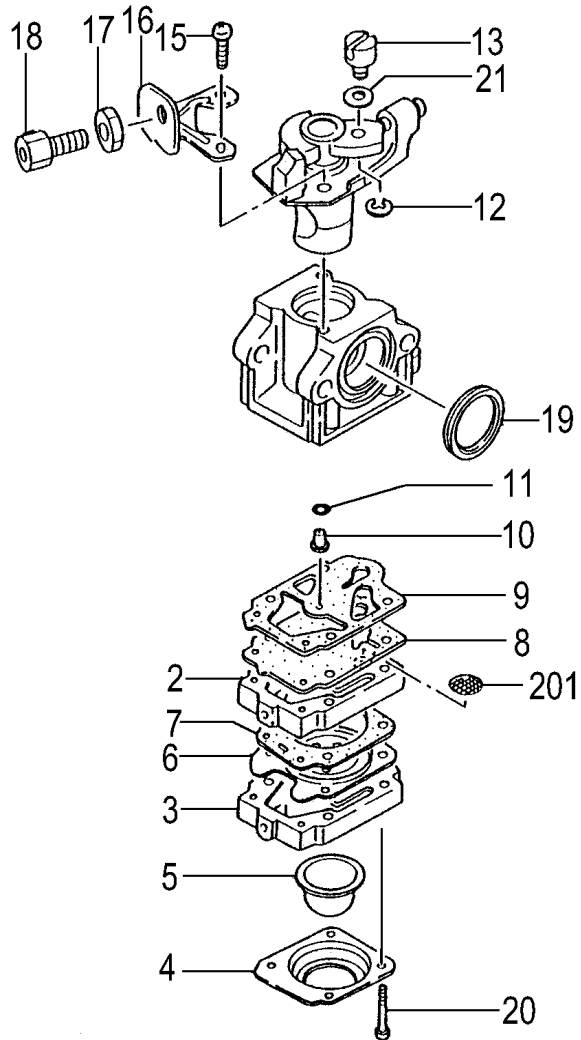

B57-06

CG27EJ(S) CABURETOR

REF. NUMBER	PARTS NUMBER	DESCRIPTION	Q'TY	SERIAL NUMBER
002	575-25153-80	PUMP BODY COMP	1	
003	442-25151-80	PRIMING PUMP COMP.	1	
004	476-25151-20	DIAPHRAGM COVER	1	
005	447-25108-20	PRIMING BODY	1	
006	474-25241-80	METERING DIAPHRAGM CO	1	
007	475-25153-20	DIAPHRAGM GASKET	1	
008	576-25100-20	PUMP DIAPHRAGM	1	
009	577-25292-20	PUMP GASKET	1	
010	599-2000W-42	MAIN JET #42	1	
011	550-25100-20	O-RING	1	
012	489-25100-20	STOP RING	1	
013	539-25120-20	SWIVEL	1	
015	514-25100-20	THROTTLE SET SCREW	2	
016	544-25164-20	CABLE ADJUSTER STAY	1	
017	613-25100-20	CABLE ADJUST NUT	1	
018	614-25137-20	CABLE ADJUSTER	1	
019	431-0634C-20	CLEANER PACKING	1	
020	548-25151-20	SET SCREW	4	
021	549-25165-20	THRUST WASHER	1	
201	578-25007-20	INLET SCREEN	1