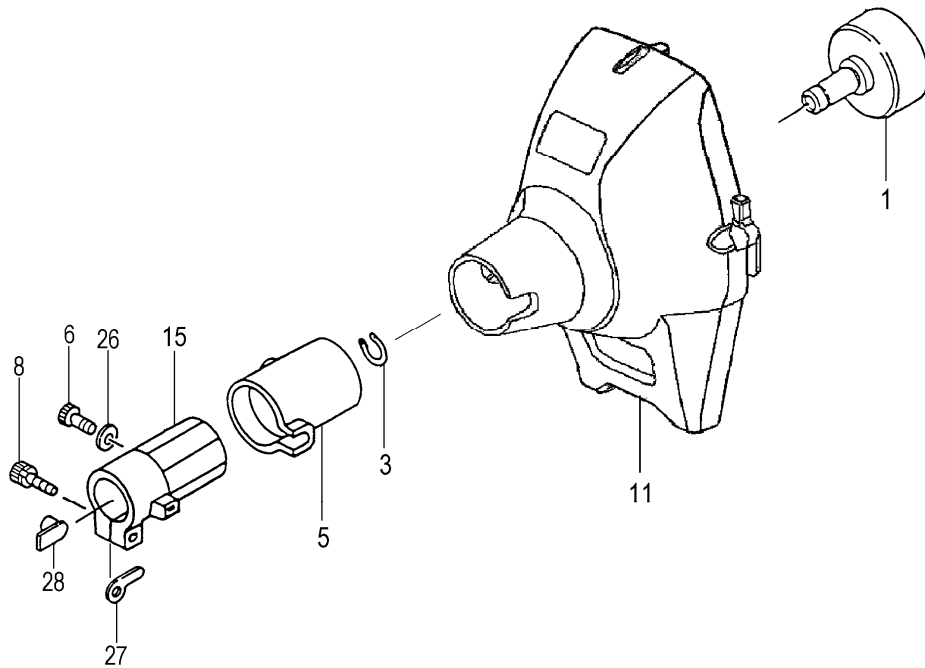

B57-07

CG27EJ(S) FAN CASE

REF. NUMBER	PARTS NUMBER	DESCRIPTION	Q'TY	SERIAL NUMBER
001	289-03070-80	CLUTCH DRUM COMP.	1	
003	993-50012-002	STOP RING C-12, OUTER	1	
005	599-00980-21	CUSHION RUBBER	1	
006	990-51050-163	HEX. HOLE BOLT 5X16	1	
008	994-61050-254	HEX. HOLE BOLT 5X25/S	1	
011	112-03045-80	FAN CASE COMP.	1	
015	360-00996-20	PIPE HOLDER,24 DIA.	1	
026	992-01050-061	WASHER 5	1	
027	324-37350-20	GEAR CASE WASHER	1	
028	361-00990-20	METAL FITTING	1