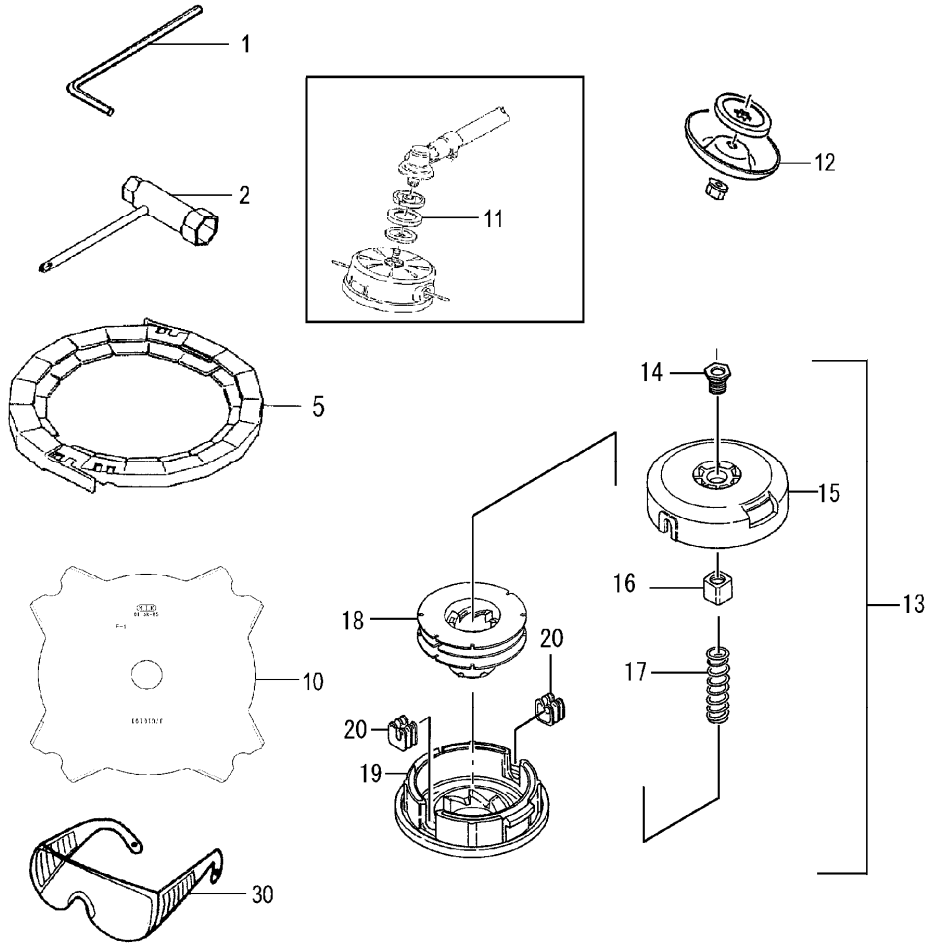

B57-10

CG27EJ(S) TOOLS

REF. NUMBER	PARTS NUMBER	DESCRIPTION	Q'TY	SERIAL NUMBER
001	813-20000-20	HEX. WRENCH 4	1	
002	826-20000-80	COMBI, BOX WRENCH 17X	1	
005	615-37224-20	CUTTER COVER	2	
010	802-37372-20	CUTTING BLADE 4X230,TY	1	
011	307-37307-20	WINDING PROTECTOR	1	
012	308-38150-20	PROTECTION COVER B	1	
013	783-33832-90	NYLON HEAD/SURE TAP,M	1	
014	356-3383B-20	MOUNTING NUT L-M10X1.2	1	
015	786-33830-20	CUTTING BODY	1	
016	315-33830-20	SPECIAL NUT	1	
017	793-33830-20	REEL SPRING	1	
018	787-33830-20	SPOOL	1	
019	789-33830-20	CUTTING BODY CAP	1	
020	788-33830-20	EYELET	2	
030	541-37590-20	PROTECTION GLASSES	1