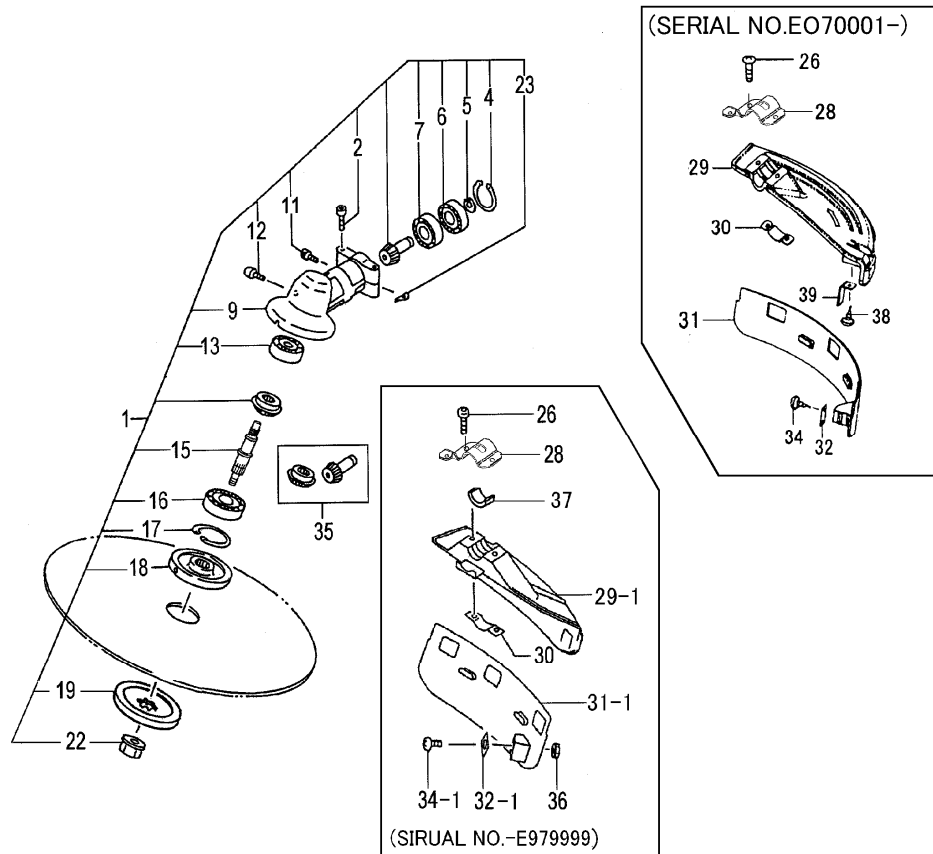

B57-09

CG27EJ(S) GEAR CESE

REF. NUMBER	PARTS NUMBER	DESCRIPTION	Q'TY	SERIAL NUMBER
001	300-37821-91	GEAR CASE ASSY 24	1	
002	994-61050-254	HEX. HOLE BOLT 5X25/S	2	
004	993-51022-002	STOP RING C-22, INNER	1	
005	993-57010-002	STOP RING OUTER 10	1	
006	999-61690-002	BALL BEARING	1	
007	999-61690-000	BALL BEARING 6900, 22MM	1	
009	300-38150-21	GEAR CASE 24	1	
011	994-61050-124	HEX. HOLE BOLT 5X12S	1	
012	316-38150-20	OILING BOLT	1	
013	999-61609-000	BALL BEARING 609	1	
015	304-3338R-20	GEAR SHAFT	1	
016	999-61620-103	BALL BEARING 6201D, 32M	1	
017	993-51032-002	STOP RING C-32, INNER	1	
018	310-38150-20	CUTTER HOLDER	1	
019	311-38150-20	CUTTER HOLDER CAP	1	
022	313-38150-20	FIXING NUT M10X1.25	1	
023	324-38150-20	GEAR CASE WASHER	1	
026	994-81060-254	HEX. HOLE BUTTON SCREW	2	
028	442-38505-20	COVER BRACKET 24 DIA	1	
029,1	441-37380-21	BLADE GUARD 26 CE	1	E979999
029	441-38505-20	BLADE GUARD 24CE	1	E070001 -
030	445-37380-20	SAFETY COVER HOLDER	1	
031,1	447-37380-20	COVER GUARD	1	E979999
031	447-38331-20	COVER GUARD	1	E070001 -
032,1	797-37380-21	KNIFE	1	E979999
032	797-37714-20	KNIFE	1	E070001 -
034,1	994-14050-121	SCREW 5X12/S	1	E979999
034	993-48040-142	TAPPING SCREW 4X14P	1	E070001 -
035	301-38150-00	GEAR PINION SET SPARE	1	
036	991-01050-011	HEX. NUT 5	1	E979999
037	444-37609-20	BRACKET SPACER	1	E979999
038	993-17052-002	TAPPING SCREW 5X20	1	E070001 -
039	797-38331-20	KNIFN	1	E070001 -