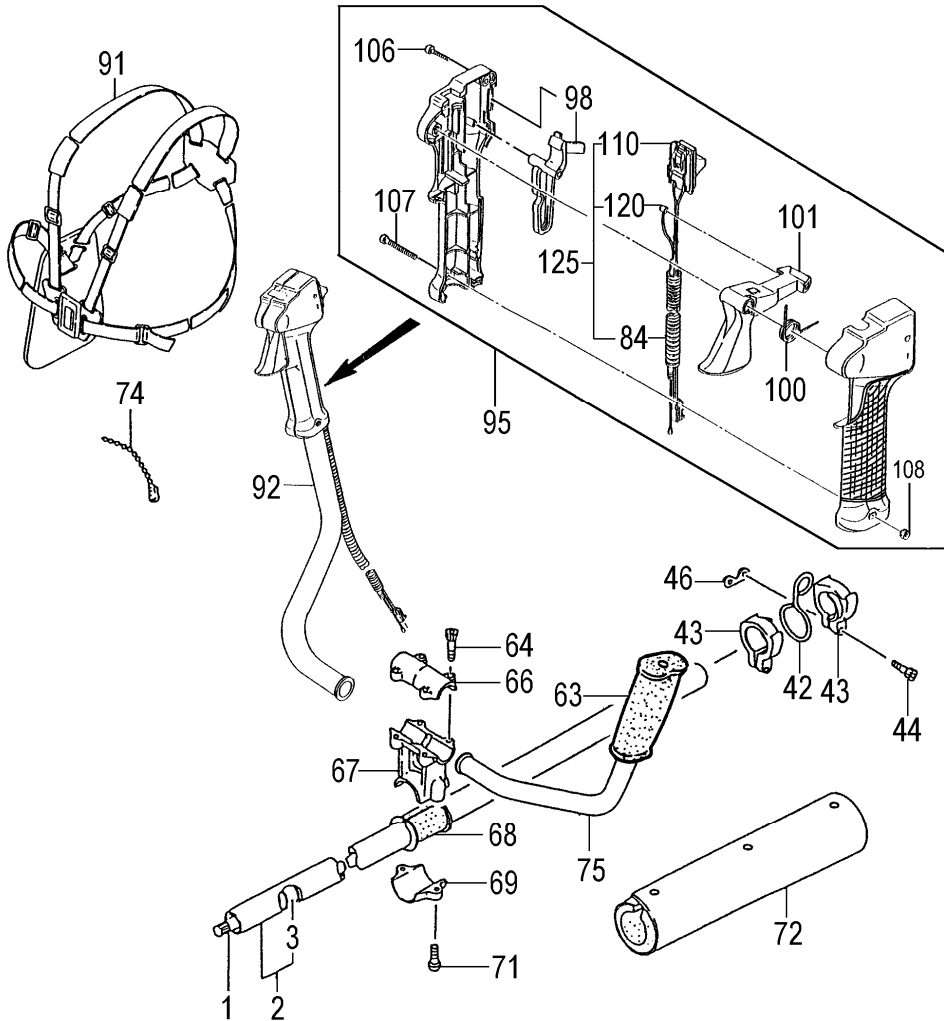

B57-08

CG27EJ(S) OPERATION PIPE

REF. NUMBER	PARTS NUMBER	DESCRIPTION	Q'TY	SERIAL NUMBER
001	343-38170-20	DRIVE SHAFT 1487L	1	
002	341-37623-82	DRIVE SHAFT PIPE COMP.	1	
003	347-38360-90	BUSH ASS'Y	5	
042	335-37307-20	LIFTING METAL, 90 DGR SV	1	
043	334-37304-21	LIFTING METAL COLLAR	2	
044	994-62050-304	HEX. HOLE BOLT 5X30.P	2	
046	315-37304-20	SPECIAL NUT	1	
063	165-37590-20	HANDLE GRIP	1	
064	994-61050-254	HEX. HOLE BOLT 5X25/S	4	
066	506-37623-20	HANDLE BRACKET A	1	
067	507-37623-20	HANDLE BRACKET B	1	
068	510-37304-20	HANDLE BRACKET RUBBER	1	
069	508-37623-20	HANDLE BRACKET C	1	
071	994-81060-254	HEX. HOLE BUTTON SCREW	2	
072	336-33411-82	CUSHION PAD COMP.	1	
074	460-33111-20	CLAMP B.	1	
075	502-37415-21	LEFT HANDLE	1	
084	164-07086-50	PROTECTION TUBE	1	
091	746-37455-91	SHOULDER BELT ASS'Y,CF	1	
092	501-37822-20	RIGHT HANDLE	1	
095	870-38401-91	THROTTLE LEVER ASS'Y 1	1	
098	253-38400-20	SAFETY LEVER	1	
100	832-38400-20	RETURN SPRING	1	
101	880-38401-20	THROTTLE LEVER	1	
106	993-46040-202	SCREW 4X20, BLACK	2	
107	994-31050-303	SCREW 5X30, BLACK	1	
108	991-01050-043	CONTAL NUT 5	1	
110	156-38401-81	STOP SWITCH	1	
120	887-38401-80	THROTTLE WIRE	1	
125	885-38401-81	THROTTLE WIRE COMP.	1