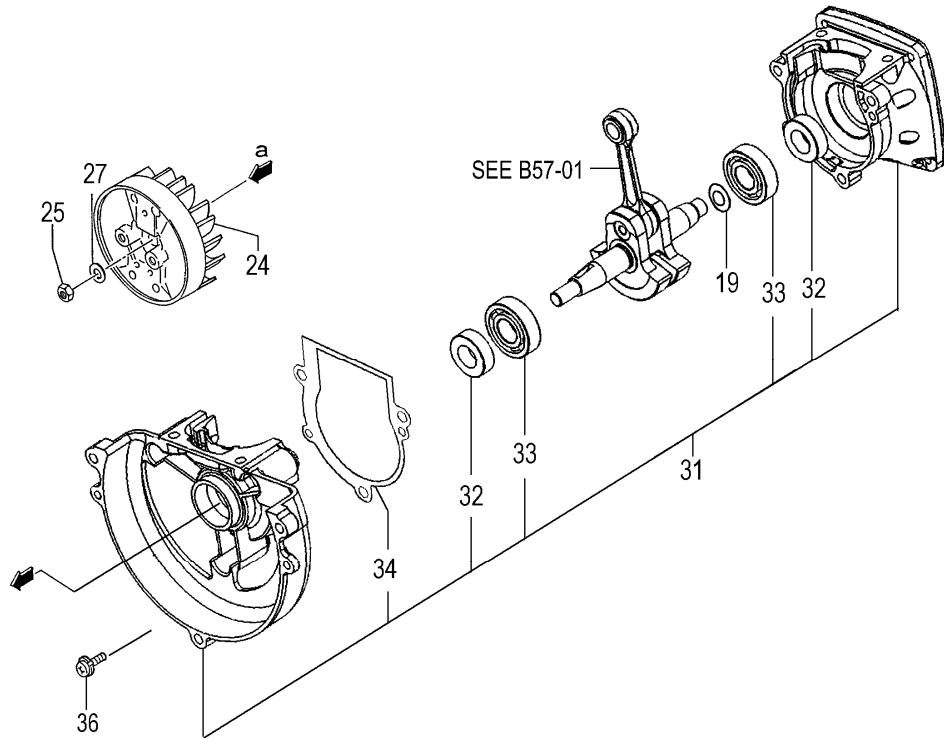

B57-02**CG27EJ(S) CRANK CASE**

REF. NUMBER	PARTS NUMBER	DESCRIPTION	Q'TY	SERIAL NUMBER
019	330-00200-23	GEAR SHAFT SHIM 0.20	V	
019	330-00200-24	GEAR SHAFT SHIM 0.30	V	
024	155-21012-81	MAGNETO ROTOR COMP.	1	
025	991-01080-011	HEX. NUT 8	1	
027	992-01080-011	WASHER 8	1	
031	072-03045-93	CRANK CASE ASS'Y	1	
032	999-66122-200	OIL SEAL TB 12227	2	
033	999-61600-115	BALL BEARING 6001 C3	2	
034	090-07350-22	CRANK CASE GASKET	1	
036	994-61050-164	HEX. HOLE BOLT 5X16S	4	

B57-03

CG27EJ(S) ENGINE-1

REF. NUMBER	PARTS NUMBER	DESCRIPTION	Q'TY	SERIAL NUMBER
080	403-07020-21	INLET MANIFORD GASKET	1	
081	404-07020-91	INSULATOR SET	1	
082	994-64050-254	HEX. HOLE BOLT 5X25WS	2	
085	402-0602K-21	CARBURETOR GASKET	2	
086	528-07355-22	CHOKE LEVER 1.5	1	
088	423-0652N-80	CLEANER BODY COMP.	1	
089	446-0652N-20	CLEANER SPONGE	1	
090	452-07035-90	CLEANER COVER ASS'Y	1	
091	450-07024-80	COVER FIXING BOLT	1	
094	994-14050-571	SCREW 5X57/S	2	
096	992-00050-011	SMALL WASHER 5	2	
098	455-07355-90	CABURETOR SET WYJ-431	1	
099	523-0652N-20	CHOKE CONTROL LEVER	1	
100	591-07355-22	TANK ORG	1	
109	659-04300-20	COLLAR C	3	
110	534-32710-20	RETURN GROMMET	1	
111	700-03005-06	FUEL PIPE 3X5X60	1	
112	675-04042-80	PUMP FILTER BODY COMP	1	
113	680-00731-20	CLIP, 6.3 DIA.	1	
114	223-0097A-90	FUEL PIPE ASS'Y	1	
116	994-63050-204	HEX.HOLE BOLT 5X20PS	3	
117	595-01690-90	TANK CAP ASS'Y (BLACK)	1	
118	990-75040-154	TAPPING SCREW 4X15	1	
119	992-01040-011	WASHER 4	1	
120	940-07350-20	STAND	1	
200	626-32550-20	TANK CAP CHAIN	1	