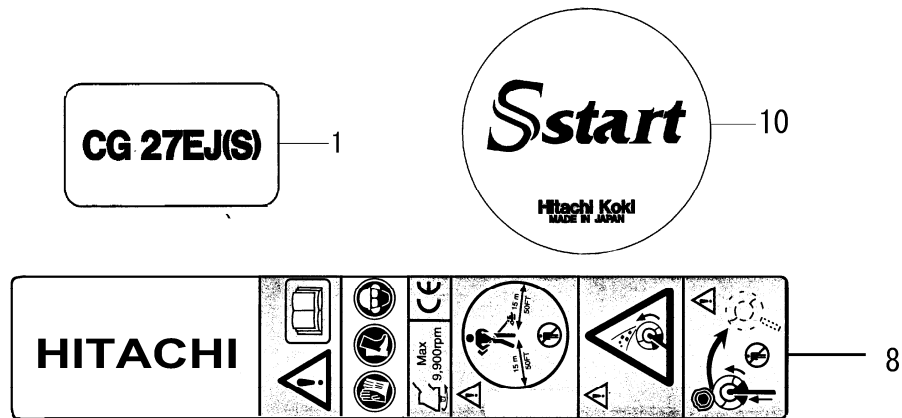

B57-11

CG27EJ(S) LABELS

REF. NUMBER	PARTS NUMBER	DESCRIPTION	Q'TY	SERIAL NUMBER
001	929-07367-20	SYMBOL MARK CG27EJ(S)	1	
005	915-07366-21	STARER MARK S·START	1	
010	919-38515-20	CAUTION MARK 9900RPM	1