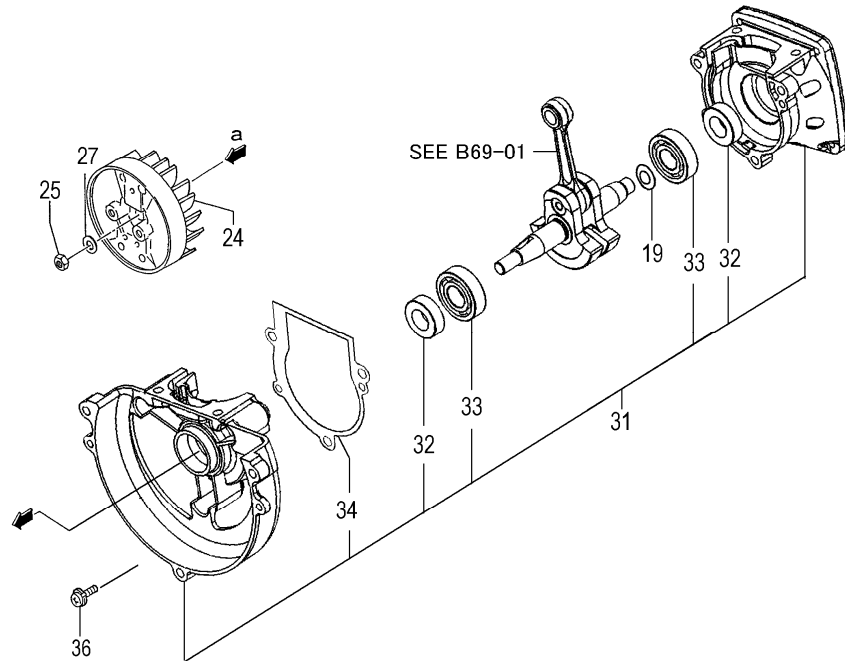

B69-01**CG27EJ(SLD) CYLINDER/PISTON/CRANK SHAFT**

REF. NUMBER	PARTS NUMBER	DESCRIPTION	Q'TY	SERIAL NUMBER
001	157-01680-90	PLUG CAP ASS'Y	1	
002	018-00555-20	SPARK PLUG, RCJ8Y	1	
006	001-07355-90	CYLINDER SET	1	
007	994-61050-184	HEX. HOLE BOLT 5X18/S	4	
009	017-07355-20	CYLINDER GASKET T=1.0	1	
011	041-01700-20	PISTON RING	2	
012	030-07350-90	PISTON SET	1	
013	039-00601-20	PISTON PIN CIRCLIP	2	
014	037-07045-20	PISTON PIN	1	
016	046-07350-82	CRANK SHAFT COMP.	1	
017	999-62081-225	NEEDLE BRG F-810 1.4X8.5	1	
043	167-21012-80	IGNITION COIL COMP.	1	
045	191-01680-90	LEAD WIRE ASS'Y	1	
046	994-64040-184	HEX. HOLE BOLT 4X18WS	2	
050	167-21012-90	IGNITION COIL ASSY	1	

B69-02**CG27EJ(SLD) CRANK CASE**

REF. NUMBER	PARTS NUMBER	DESCRIPTION	Q'TY	SERIAL NUMBER
019	330-00200-21	GEAR SHAFT SHIM 0.10	V	
019	330-00200-22	GEAR SHAFT SHIM 0.15	V	
019	330-00200-23	GEAR SHAFT SHIM 0.20	V	
019	330-00200-24	GEAR SHAFT SHIM 0.30	V	
024	155-21012-81	MAGNETO ROTOR COMP.	1	
025	991-01080-011	HEX. NUT 8	1	
027	992-01080-011	WASHER 8	1	
031	072-03045-93	CRANK CASE ASS'Y	1	
032	999-66122-200	OIL SEAL TB 12227	2	
033	999-61600-115	BALL BEARING 6001 C3	2	
034	090-07350-22	CRANK CASE GASKET	1	
036	994-61050-164	HEX. HOLE BOLT 5X16S	4	