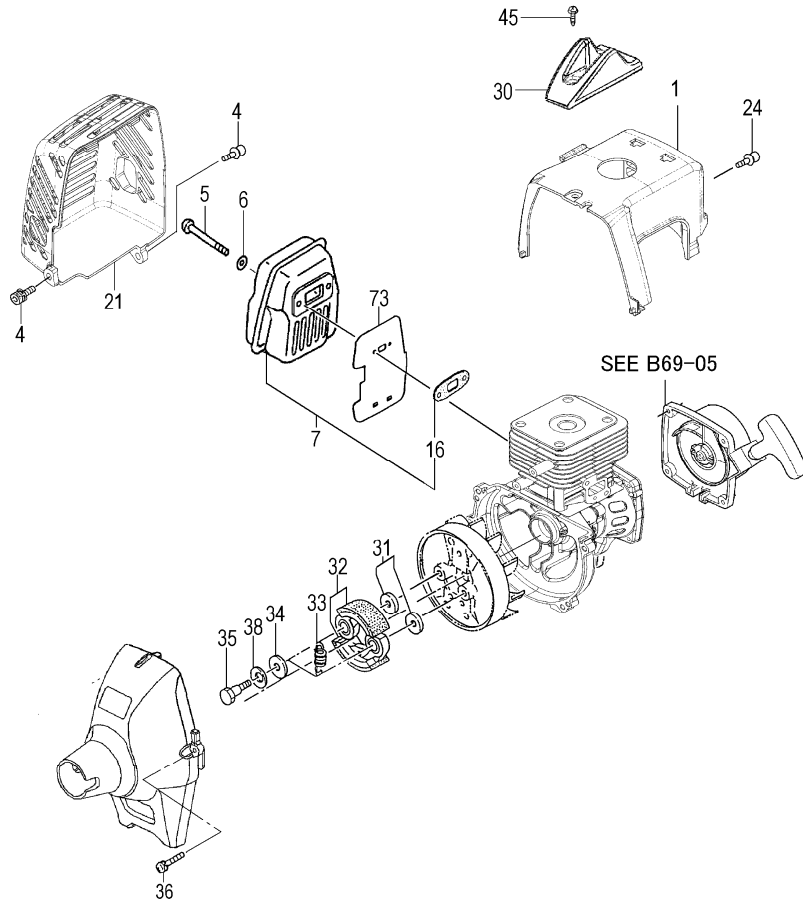

B69-03

CG27EJ(SLD) ENGINE-1

REF. NUMBER	PARTS NUMBER	DESCRIPTION	Q'TY	SERIAL NUMBER
080	403-07020-21	INLET MANIFORD GASKET	1	
081	404-07020-91	INSULATOR SET	1	
082	994-64050-254	HEX. HOLE BOLT 5X25WS	2	
085	402-0602K-21	CARBURETOR GASKET	2	
086	528-07355-22	CHOKE LEVER 1.5	1	
088	423-0652N-80	CLEANER BODY COMP.	1	
089	446-0652N-20	CLEANER SPONGE	1	
090	452-07035-90	CLEANER COVER ASS'Y	1	
091	450-07024-80	COVER FIXING BOLT	1	
094	994-14050-571	SCREW 5X57/S	2	
096	992-00050-011	SMALL WASHER 5	2	
098	455-07355-90	CABURETOR SET WYJ-431	1	
099	523-0652N-20	CHOKE CONTROL LEVER	1	
100	591-07355-22	TANK ORG	1	
109	659-04300-20	COLLAR C	3	
110	534-32710-20	RETURN GROMMET	1	
111	700-03005-06	FUEL PIPE 3X5X60	1	
112	675-04042-80	PUMP FILTER BODY COMP	1	
113	680-00731-20	CLIP, 6.3 DIA.	1	
114	223-0097A-90	FUEL PIPE ASS'Y	1	
116	994-63050-204	HEX.HOLE BOLT 5X20PS	3	
117	595-01690-90	TANK CAP ASS'Y (BLACK)	1	
118	990-75040-154	TAPPING SCREW 4X15	1	
119	992-01040-011	WASHER 4	1	
120	940-07350-20	STAND	1	
200	626-32550-20	TANK CAP CHAIN	1	

B69-04

CG27EJ(SLD) ENGINE-2

REF. NUMBER	PARTS NUMBER	DESCRIPTION	Q'TY	SERIAL NUMBER
001	016-07350-20	CYLINDER COVER	1	
004	994-63050-164	HEX.HOLE BOLT 5X16/PS	2	
005	990-51060-553	HEX HOLE BOLT 6X55	2	
006	992-01060-011	WASHER 6	2	
007	704-07350-90	MUFFLER SET	1	
016	737-0165A-20	MUFFLER GASKET	1	
021	738-07350-20	MUFFLER PROTECTOR	1	
024	994-64040-185	HEX. HOLE BOLT 4X18WS	2	
030	257-03046-20	PLUG CAP	1	
031	359-02103-20	CLUTCH WASHER B	2	
032	290-01620-80	CLUTCH SHOE COMP.	2	
033	342-0630B-20	CLUTCH SPRING	1	
034	348-0630A-20	CLUTCH PLATE A 0.5	2	
035	357-0075T-20	STEP BOLT	2	
036	994-63050-204	HEX.HOLE BOLT 5X20PS	3	
038	992-05080-030	BENT WASHER 8	2	
045	990-72045-164	TAPPING SCREW 4.5X16	1	
073	133-07350-20	HEAT SHIELD	1	