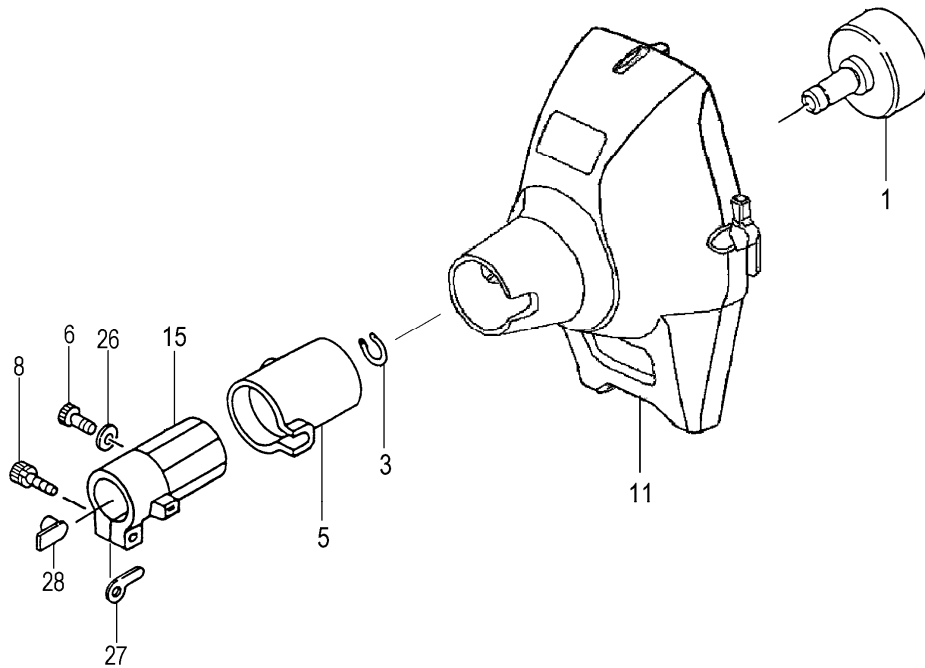

B69-07

CG27EJ(SLD) FAN CASE

REF. NUMBER	PARTS NUMBER	DESCRIPTION	Q'TY	SERIAL NUMBER
001	289-03070-80	CLUTCH DRUM COMP.	1	
003	993-50012-002	STOP RING C-12, OUTER	1	
005	599-00980-21	CUSHION RUBBER	1	
006	990-51050-163	HEX. HOLE BOLT 5X16	1	
008	994-61050-254	HEX. HOLE BOLT 5X25/S	1	
011	112-03045-80	FAN CASE COMP.	1	
015	360-00996-20	PIPE HOLDER,24 DIA.	1	
026	992-01050-061	WASHER 5	1	
027	324-37350-20	GEAR CASE WASHER	1	
028	361-00990-20	METAL FITTING	1