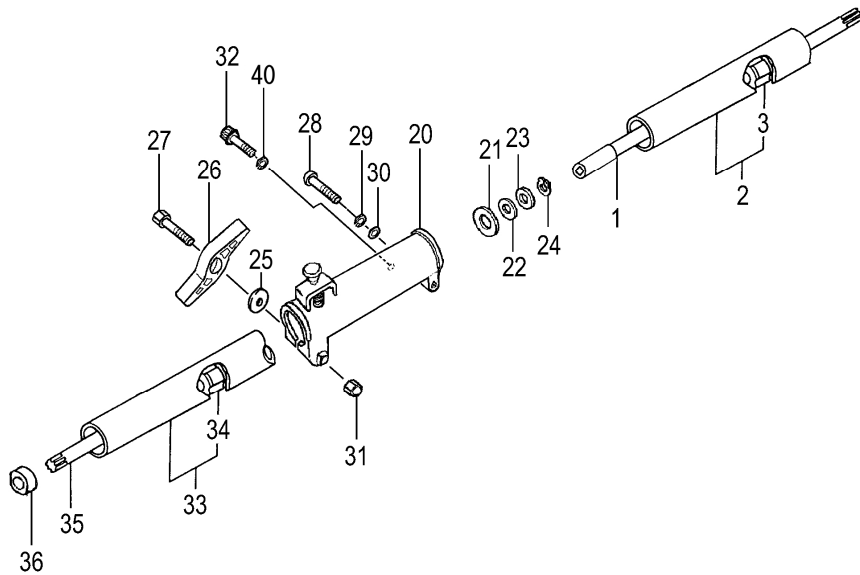

B69-08

CG27EJ(SLD) OPERATION PIPE

REF. NUMBER	PARTS NUMBER	DESCRIPTION	Q'TY	SERIAL NUMBER
001	035-38466-80	DRIVE SHAFT A	1	
002	341-38466-80	DRIVE SHAFT PIPE 742L	1	
003	347-38360-90	BUSH ASS'Y	3	
020	280-38466-90	JOINT CASE ASSY	1	
021	320-33318-20	SPACER 1.6	1	
022	360-33315-20	SPACER	1	
023	801-10205-20	PULLEY WASHER	1	
024	993-50010-002	STOP RING C-10, OUTER	1	
025	871-32600-20	SPECIAL WASHER B	1	
026	512-3338P-20	HANDLE KNOB	1	
027	990-21060-504	HEX. BOLT 6X50	1	
028	990-53060-353	HEX. HOLE BOLT 6X35	1	
029	992-10060-062	S.WASHER 6	1	
030	992-00060-061	SMALL WASHER 6 BLACK	1	
031	991-42060-012	CAP NUT 6	1	
032	990-51050-123	HEX. HOLE BOLT 5X12	1	
033	341-38466-80	DRIVE SHAFT PIPE 742L	1	
034	347-38360-90	BUSH ASS'Y	3	
035	036-38190-20	DRIVE SHAFT B 783L	1	
036	347-38466-20	BUSH	1	
040	992-10050-062	S.WASHER 5	1