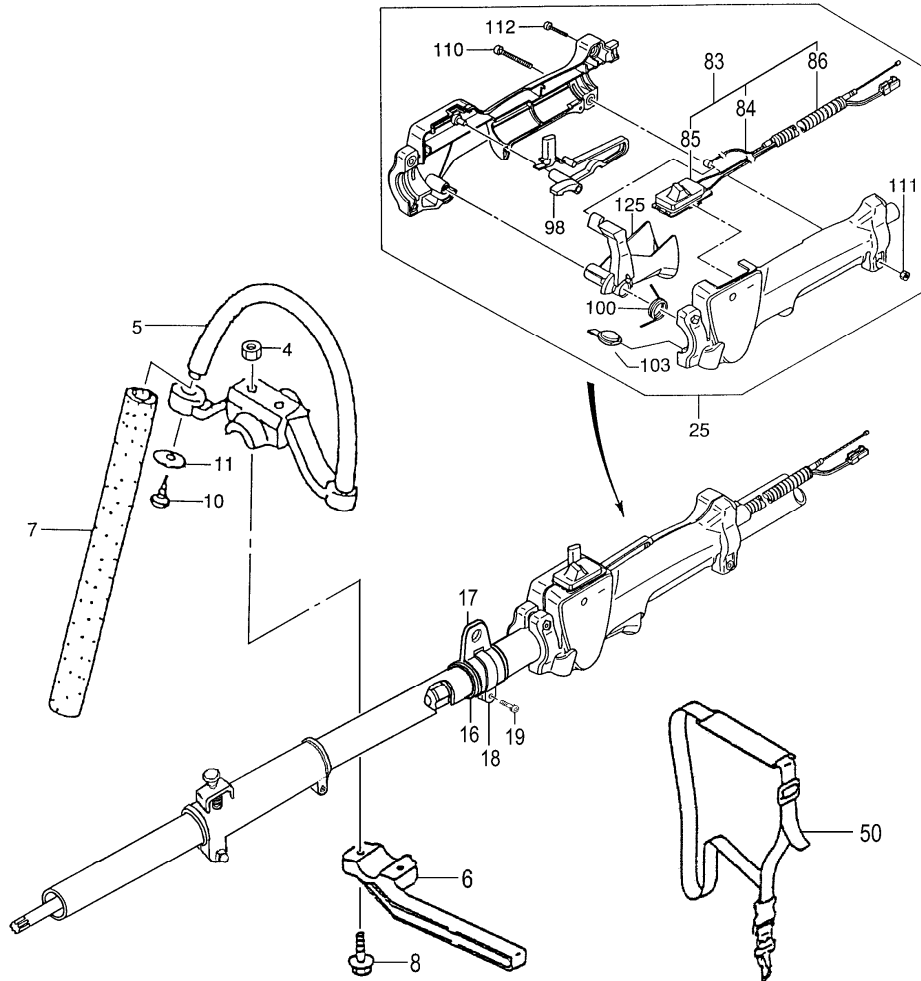

B69-09

CG27EJ(SLD) THROTTLE LEVER

REF. NUMBER	PARTS NUMBER	DESCRIPTION	Q'TY	SERIAL NUMBER
004	991-01060-041	HEX. NUT 6	2	
005	500-37286-20	LOOP HANDLE, 24 DIA.,BLA	1	
006	520-37277-20	BARRIER, 24 DIA.,BLACK	1	
007	503-3738E-20	HANDLE GRIP	1	
008	994-23060-432	BOLT 6X43/P	2	
010	993-11052-012	TAPPING SCREW 5X20	1	
011	368-32350-20	BRAKE SHAFT WASHER	1	
016	334-38360-20	HANGER COLLAR	1	
017	335-38360-80	HANGER	1	
018	337-38360-80	HANGER FIXING BRACKET	1	
019	994-16050-252	SCREW 5X25WS	1	
025	870-38402-90	THROTTLE LEVER ASS'Y 2	1	
050	746-3738F-90	SHOULDER BELT ASS'Y, S	1	
083	885-38400-80	THROTTLE WIRE COMP.	1	
084	887-38400-80	THROTTLE WIRE	1	
085	156-38400-80	STOP SWITCH COMP.	1	
086	164-07017-50	PROTECTION TUBE 7X175	1	
098	253-38400-20	SAFETY LEVER	1	
100	832-38400-20	RETURN SPRING	1	
103	322-38400-20	BLIND PLUG	1	
110	994-31050-203	SCREW 5X20	2	
111	991-01050-043	CONTAL NUT 5	2	
112	993-46040-202	SCREW 4X20, BLACK	4	
125	880-38400-20	THROTTLE LEVER	1