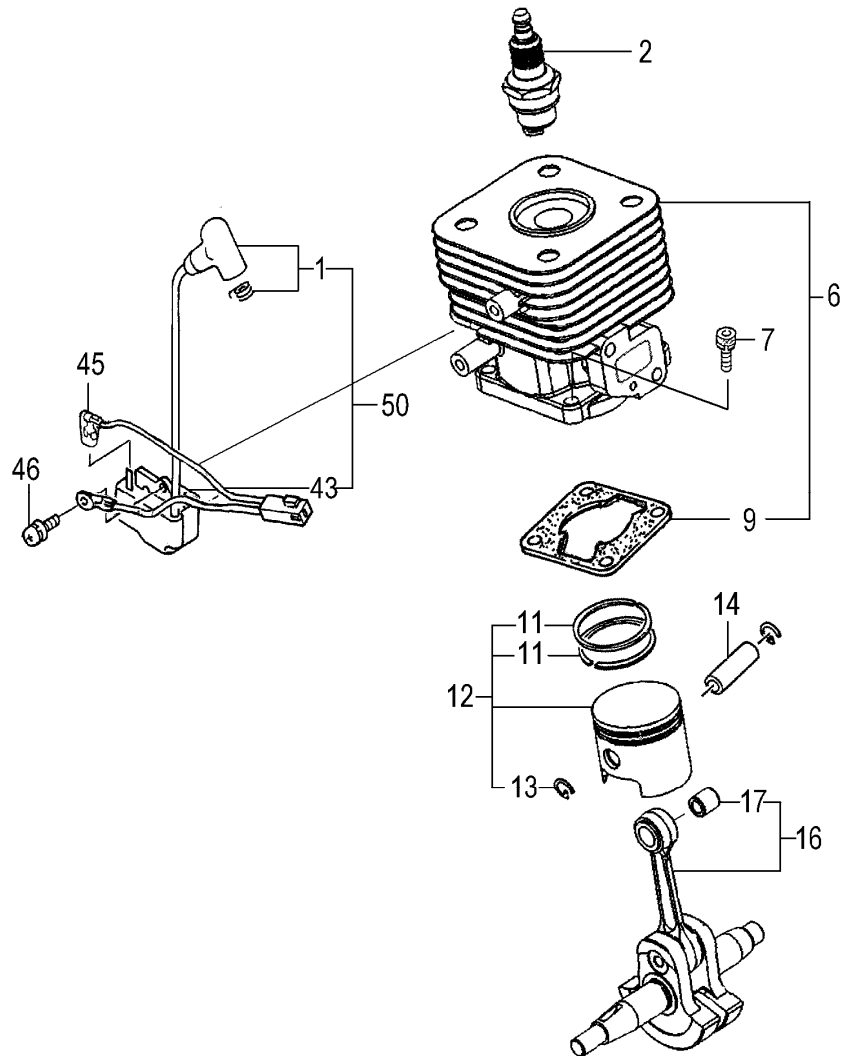

B69-01**CG27EJ(SLD) CYLINDER/PISTON/CRANK SHAFT**

REF. NUMBER	PARTS NUMBER	DESCRIPTION	Q'TY	SERIAL NUMBER
001	157-01680-90	PLUG CAP ASS'Y	1	
002	018-00555-20	SPARK PLUG, RCJ8Y	1	
006	001-07355-90	CYLINDER SET	1	
007	994-61050-184	HEX. HOLE BOLT 5X18/S	4	
009	017-07355-20	CYLINDER GASKET T=1.0	1	
011	041-01700-20	PISTON RING	2	
012	030-07350-90	PISTON SET	1	
013	039-00601-20	PISTON PIN CIRCLIP	2	
014	037-07045-20	PISTON PIN	1	
016	046-07350-82	CRANK SHAFT COMP.	1	
017	999-62081-225	NEEDLE BRG F-810 1.4X8.5	1	
043	167-21012-80	IGNITION COIL COMP.	1	
045	191-01680-90	LEAD WIRE ASS'Y	1	
046	994-64040-184	HEX. HOLE BOLT 4X18WS	2	
050	167-21012-90	IGNITION COIL ASSY	1	

B69-05**CG27EJ(SLD) RECOIL STARTER**

REF. NUMBER	PARTS NUMBER	DESCRIPTION	Q'TY	SERIAL NUMBER
000	762-07350-90	RECOIL STARTER BODY AS	1	
001	772-07350-80	RECOIL STARTER BODY C	1	
002	783-0720F-20	STARTER ROPE 3.5X860	1	
003	780-06097-20	RECOIL SPRING	1	
004	774-0720F-20	STARTER ROPE REEL	1	
005	758-0651H-20	DUMPER SPRING	1	
006	759-0651H-20	CAM PLATE	1	
007	839-03045-20	SET SCREW	1	
008	785-03045-20	STARTER HANDLE	1	
022	798-0651H-90	STARTER PULLEY ASS'Y	1	
024	994-64040-185	HEX. HOLE BOLT 4X18WS	2	
025	993-55050-000	STOP RING E-5	2	
026	790-06097-20	STARTER PAWL SPRING	2	
027	788-0651H-20	STARTER PAWL	2	