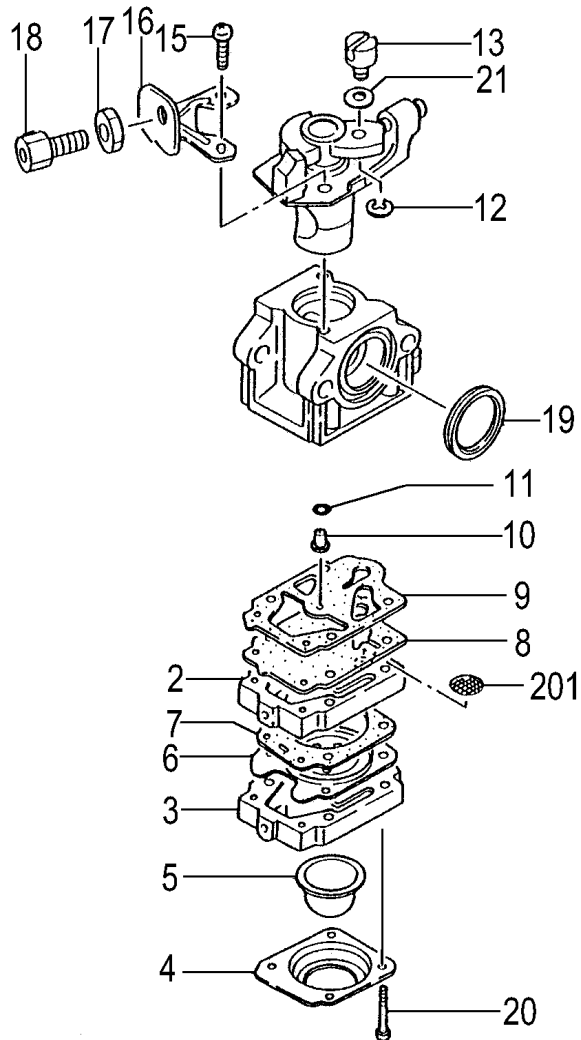

B69-06

CG27EJ(SLD) CARBURETOR

REF. NUMBER	PARTS NUMBER	DESCRIPTION	Q'TY	SERIAL NUMBER
002	575-25153-80	PUMP BODY COMP	1	
003	442-25151-80	PRIMING PUMP COMP.	1	
004	476-25151-20	DIAPHRAGM COVER	1	
005	447-25108-20	PRIMING BODY	1	
006	474-25241-80	METERING DIAPHRAGM CO	1	
007	475-25153-20	DIAPHRAGM GASKET	1	
008	576-25100-20	PUMP DIAPHRAGM	1	
009	577-25292-20	PUMP GASKET	1	
010	599-2000W-42	MAIN JET #42	1	
011	550-25100-20	O-RING	1	
012	489-25100-20	STOP RING	1	
013	539-25120-20	SWIVEL	1	
015	514-25100-20	THROTTLE SET SCREW	2	
016	544-25164-20	CABLE ADJUSTER STAY	1	
017	613-25100-20	CABLE ADJUST NUT	1	
018	614-25137-20	CABLE ADJUSTER	1	
019	431-0634C-20	CLEANER PACKING	1	
020	548-25151-20	SET SCREW	4	
021	549-25165-20	THRUST WASHER	1	
201	578-25007-20	INLET SCREEN	1