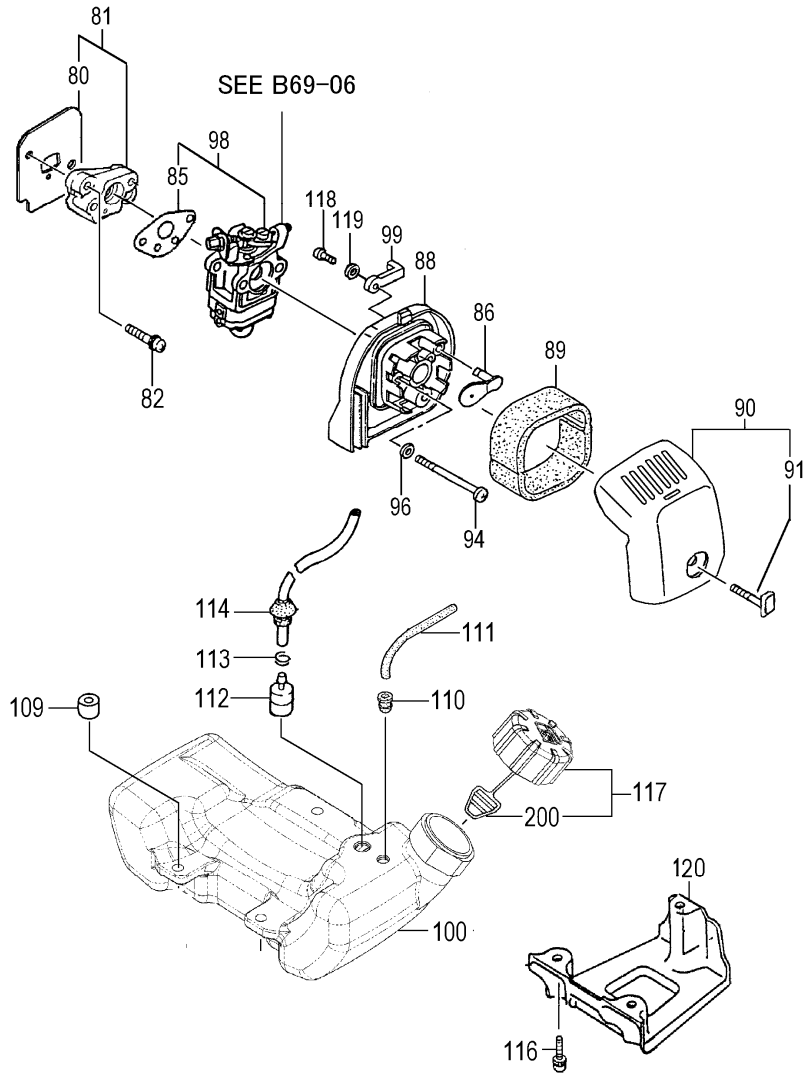

B69-01**CG27EJ(SLD) CYLINDER/PISTON/CRANK SHAFT**

REF. NUMBER	PARTS NUMBER	DESCRIPTION	Q'TY	SERIAL NUMBER
001	157-01680-90	PLUG CAP ASS'Y	1	
002	018-00555-20	SPARK PLUG, RCJ8Y	1	
006	001-07355-90	CYLINDER SET	1	
007	994-61050-184	HEX. HOLE BOLT 5X18/S	4	
009	017-07355-20	CYLINDER GASKET T=1.0	1	
011	041-01700-20	PISTON RING	2	
012	030-07350-90	PISTON SET	1	
013	039-00601-20	PISTON PIN CIRCLIP	2	
014	037-07045-20	PISTON PIN	1	
016	046-07350-82	CRANK SHAFT COMP.	1	
017	999-62081-225	NEEDLE BRG F-810 1.4X8.5	1	
043	167-21012-80	IGNITION COIL COMP.	1	
045	191-01680-90	LEAD WIRE ASS'Y	1	
046	994-64040-184	HEX. HOLE BOLT 4X18WS	2	
050	167-21012-90	IGNITION COIL ASSY	1	

B69-03

CG27EJ(SLD) ENGINE-1

REF. NUMBER	PARTS NUMBER	DESCRIPTION	Q'TY	SERIAL NUMBER
080	403-07020-21	INLET MANIFORD GASKET	1	
081	404-07020-91	INSULATOR SET	1	
082	994-64050-254	HEX. HOLE BOLT 5X25WS	2	
085	402-0602K-21	CARBURETOR GASKET	2	
086	528-07355-22	CHOKE LEVER 1.5	1	
088	423-0652N-80	CLEANER BODY COMP.	1	
089	446-0652N-20	CLEANER SPONGE	1	
090	452-07035-90	CLEANER COVER ASS'Y	1	
091	450-07024-80	COVER FIXING BOLT	1	
094	994-14050-571	SCREW 5X57/S	2	
096	992-00050-011	SMALL WASHER 5	2	
098	455-07355-90	CABURETOR SET WYJ-431	1	
099	523-0652N-20	CHOKE CONTROL LEVER	1	
100	591-07355-22	TANK ORG	1	
109	659-04300-20	COLLAR C	3	
110	534-32710-20	RETURN GROMMET	1	
111	700-03005-06	FUEL PIPE 3X5X60	1	
112	675-04042-80	PUMP FILTER BODY COMP	1	
113	680-00731-20	CLIP, 6.3 DIA.	1	
114	223-0097A-90	FUEL PIPE ASS'Y	1	
116	994-63050-204	HEX.HOLE BOLT 5X20PS	3	
117	595-01690-90	TANK CAP ASS'Y (BLACK)	1	
118	990-75040-154	TAPPING SCREW 4X15	1	
119	992-01040-011	WASHER 4	1	
120	940-07350-20	STAND	1	
200	626-32550-20	TANK CAP CHAIN	1	