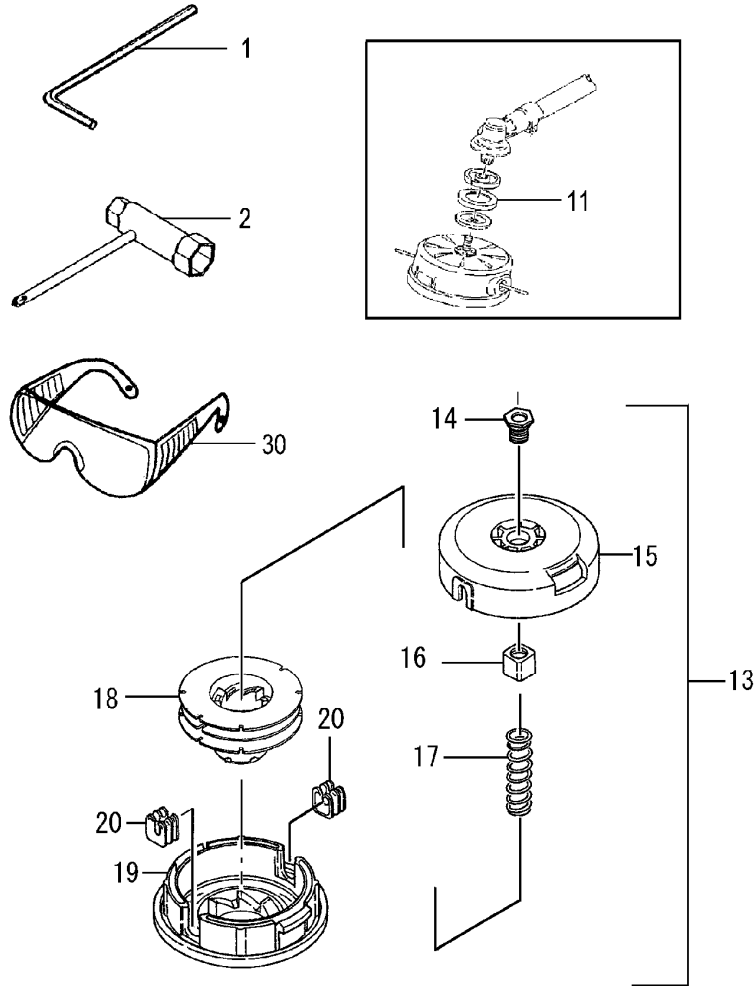

B69-10

CG27EJ(SLD) TOOLS/OPTIONAL PAETS

REF. NUMBER	PARTS NUMBER	DESCRIPTION	Q'TY	SERIAL NUMBER
001	813-20000-20	HEX. WRENCH 4	1	
002	826-20000-80	COMBI, BOX WRENCH 17X	1	
011	307-37307-20	WINDING PROTECTOR	1	
013	783-33832-90	NYLON HEAD/SURE TAP,M	1	
014	356-3383B-20	MOUNTING NUT L-M10X1.2	1	
015	786-33830-20	CUTTING BODY	1	
016	315-33830-20	SPECIAL NUT	1	
017	793-33830-20	REEL SPRING	1	
018	787-33830-20	SPOOL	1	
019	789-33830-20	CUTTING BODY CAP	1	
020	788-33830-20	EYELET	2	
030	541-37590-20	PROTECTION GLASSES	1