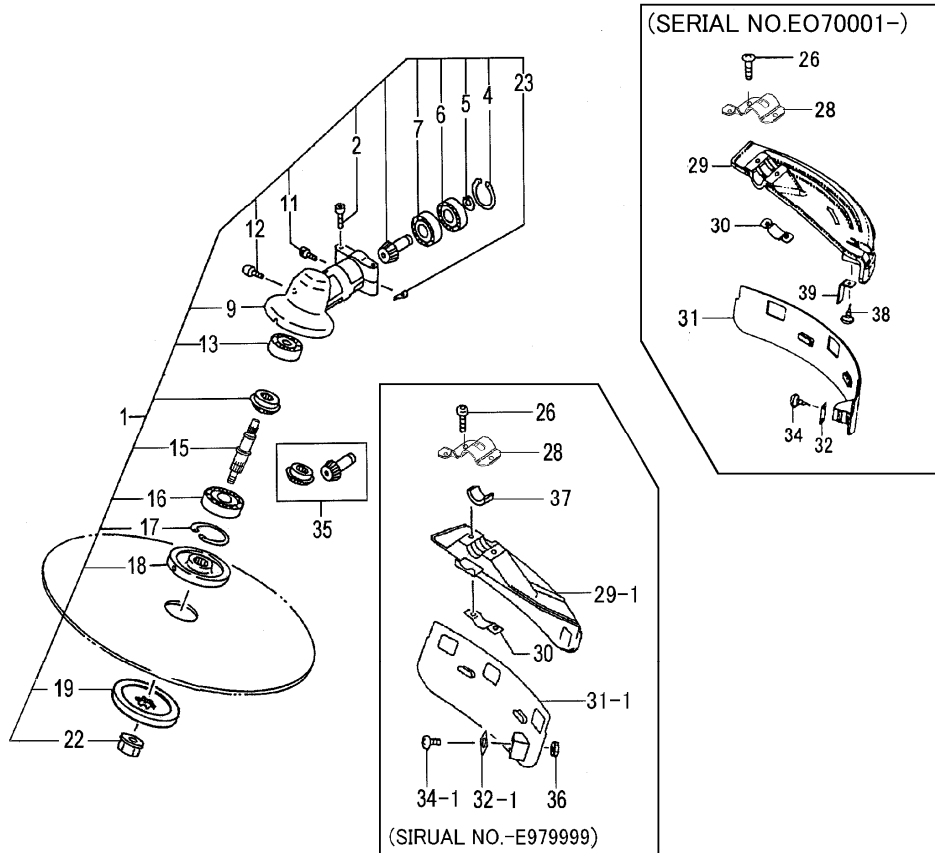

REF. NUMBER	PARTS NUMBER	DESCRIPTION	Q'TY	SERIAL NUMBER
001	300-37821-91	GEAR CASE ASSY 24	1	
002	994-61050-254	HEX. HOLE BOLT 5X25/S	2	
004	993-51022-002	STOP RING C-22, INNER	1	
005	993-57010-002	STOP RING OUTER 10	1	
006	999-61690-002	BALL BEARING	1	
007	999-61690-000	BALL BEARING 6900, 22MM	1	
009	300-38150-21	GEAR CASE 24	1	
011	994-61050-124	HEX. HOLE BOLT 5X12S	1	
012	316-38150-20	OILING BOLT	1	
013	999-61609-000	BALL BEARING 609	1	
015	304-3338R-20	GEAR SHAFT	1	
016	999-61620-103	BALL BEARING 6201D, 32M	1	
017	993-51032-002	STOP RING C-32, INNER	1	
018	310-38150-20	CUTTER HOLDER	1	
019	311-38150-20	CUTTER HOLDER CAP	1	
022	313-38150-20	FIXING NUT M10X1.25	1	
023	324-38150-20	GEAR CASE WASHER	1	
026	994-81060-254	HEX. HOLE BUTTON SCREW	2	
028	442-38505-20	COVER BRACKET 24 DIA	1	
029,1	441-37380-21	BLADE GUARD 26 CE	1	E979999
029	441-38505-20	BLADE GUARD 24CE	1	EO70001 -
030	445-37380-20	SAFETY COVER HOLDER	1	
031,1	447-37380-20	COVER GUARD	1	E979999
031	447-38331-20	COVER GUARD	1	EO70001 -
032,1	797-37380-21	KNIFE	1	E979999
032	797-37714-20	KNIFE	1	EO70001 -
034,1	994-14050-121	SCREW 5X12/S	1	E979999
034	993-48040-142	TAPPING SCREW 4X14P	1	EO70001 -
035	301-38150-00	GEAR PINION SET SPARE	1	
036	991-01050-011	HEX. NUT 5	1	E979999
037	444-37609-20	BRACKET SPACER	1	E979999
038	993-17052-002	TAPPING SCREW 5X20	1	EO70001 -
039	797-38331-20	KNIFN	1	EO70001 -