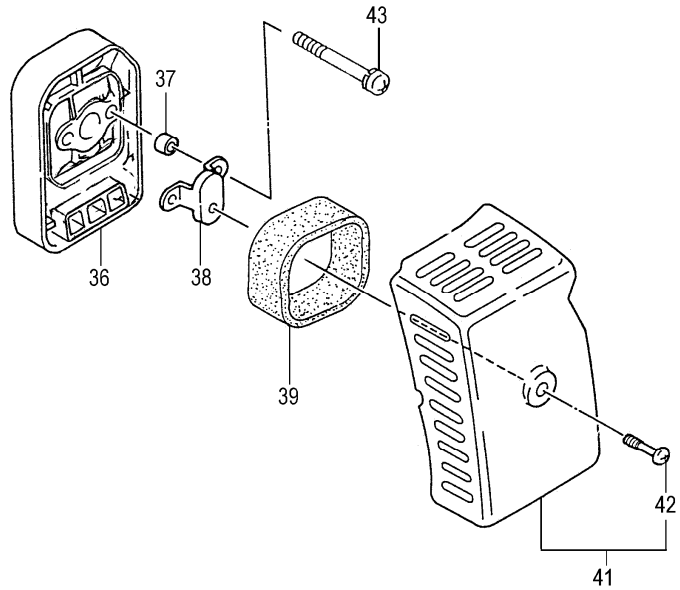

B34-04**CG47EJ(T) ENGINE-2**

REF. NUMBER	PARTS NUMBER	DESCRIPTION	Q'TY	SERIAL NUMBER
001	738-04220-20	MUFFLER PROTECTOR	1	
002	994-15050-122	SCREW 5X12/PS	1	
003	994-61050-124	HEX. HOLE BOLT 5X12S	1	
004	992-01050-061	WASHER 5	1	
005	990-53060-653	HEX. HOLE BUTTON SCREW 6X65	2	
006	992-01060-011	WASHER 6	2	
007	704-0423Z-90	MUFFLER SET, SPARE	1	
009	751-04200-20	MUFFLER SPECIAL GASKET	1	
010	721-0423Z-90	TAIL PIPE SET, SPARE	1	
011	994-14040-081	SCREW 4X8/S	2	
014	737-04230-20	MUFFLER GASKET	1	
016	133-04230-20	HEAT SHIELD	1	
023	994-15050-182	SCREW 5X18/PS	2	
025	653-04200-20	TANK BRACKET	1	
026	655-06100-20	FUEL TANK CUSHION RUBBER	2	
081	359-10112-20	CLUTCH WASHER B	2	
082	290-04270-80	CLUTCH ARM	2	
083	342-04270-20	CLUTCH SPRING	1	
084	992-04100-030	WAVE WASHER 10	2	
085	357-0136U-20	CLUTCH STEP BOLT	2	

B35-07**CG47EJ(T) CABURETOR**

REF. NUMBER	PARTS NUMBER	DESCRIPTION	Q'TY	SERIAL NUMBER
001	514-25001-20	SET SCREW	1	
002	575-25012-20	PUMP BODY	1	
003	577-25012-20	PUMP GASKET	1	
004	576-25012-20	PUMP DIAPHRAGM	1	
005	578-25007-20	INLET SCREEN	1	
017	463-25012-20	IDLE ADJUST SPRING	1	
018	462-25006-20	IDLE ADJUST SCREW	1	
022	603-25012-20	NEEDLE VALVE #	1	
023	477-25307-20	VALVE SPRING	1	
024	473-25012-20	CONTROL LEVER	1	
025	605-25001-20	HINGE PIN	1	
026	546-25001-20	HINGE PIN SET SCREW	1	
027	475-25032-20	DIAPHRAGM GASKET	1	
028	474-25032-80	METERING DIAPHRAGM COMP.	1	
029	454-25032-80	AIR PURGE COMP.	1	
030	476-25032-20	DIAPHRAGM COVER	1	
031	548-25016-20	SET SCREW	4	