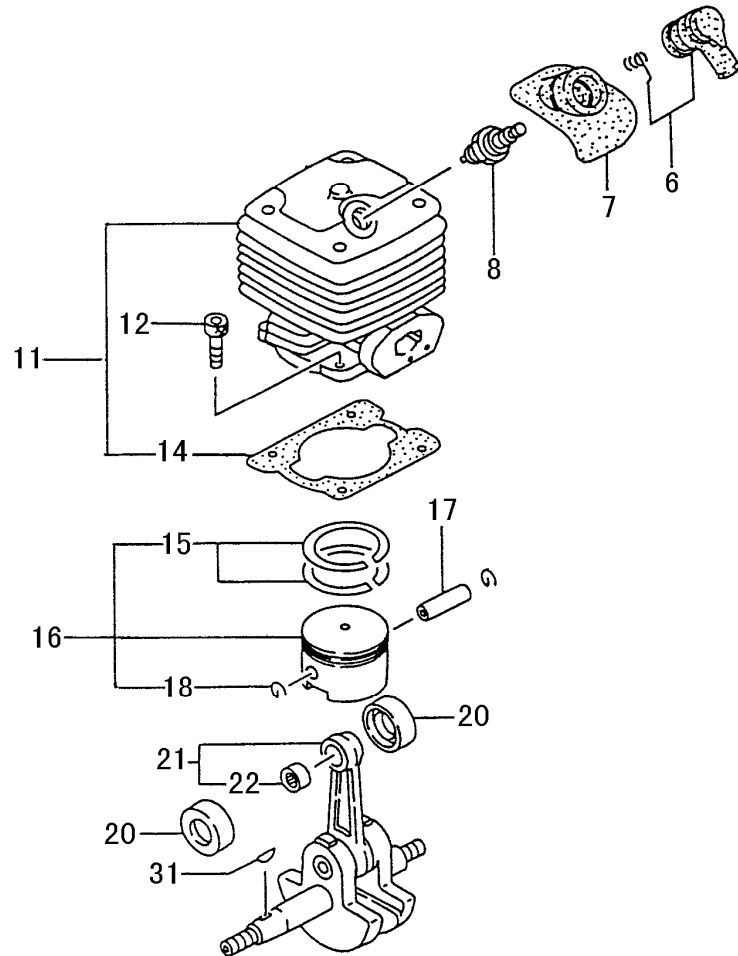

B34-01**CG47EJ(T) CYLINDER/PISTON/CRANK SHAFT**

REF. NUMBER	PARTS NUMBER	DESCRIPTION	Q'TY	SERIAL NUMBER
006	157-11666-90	SPARK PLUG CAP ASS'Y	1	
007	255-04200-20	SPARK PLUG RUBBER COVER	1	
008	018-06540-21	SPARK PLUG BPMR6A	1	
011	001-0422U-90	CYLINDER SET	1	
012	994-61050-184	HEX. HOLE BOLT 5X18/S	4	
014	017-04220-21	CYLINDER GASKET	1	
015	041-04090-21	PISTON RING	2	
016	030-0422U-90	PISTON SET	1	
017	037-10100-20	PISTON PIN	1	
018	039-01000-20	PISTON PIN CIRCLIP	2	
020	036-04090-20	PISTON PIN COLLAR	2	
021	046-04220-80	CRANK SHAFT COMP.	1	
022	999-62101-480	NEEDLE BEARING, 2X8.8	1	
031	068-02000-20	WOOD-RUFF KEY 3X13X5	1	

B35-07**CG47EJ(T) CABURETOR**

REF. NUMBER	PARTS NUMBER	DESCRIPTION	Q'TY	SERIAL NUMBER
001	514-25001-20	SET SCREW	1	
002	575-25012-20	PUMP BODY	1	
003	577-25012-20	PUMP GASKET	1	
004	576-25012-20	PUMP DIAPHRAGM	1	
005	578-25007-20	INLET SCREEN	1	
017	463-25012-20	IDLE ADJUST SPRING	1	
018	462-25006-20	IDLE ADJUST SCREW	1	
022	603-25012-20	NEEDLE VALVE #	1	
023	477-25307-20	VALVE SPRING	1	
024	473-25012-20	CONTROL LEVER	1	
025	605-25001-20	HINGE PIN	1	
026	546-25001-20	HINGE PIN SET SCREW	1	
027	475-25032-20	DIAPHRAGM GASKET	1	
028	474-25032-80	METERING DIAPHRAGM COMP.	1	
029	454-25032-80	AIR PURGE COMP.	1	
030	476-25032-20	DIAPHRAGM COVER	1	
031	548-25016-20	SET SCREW	4	