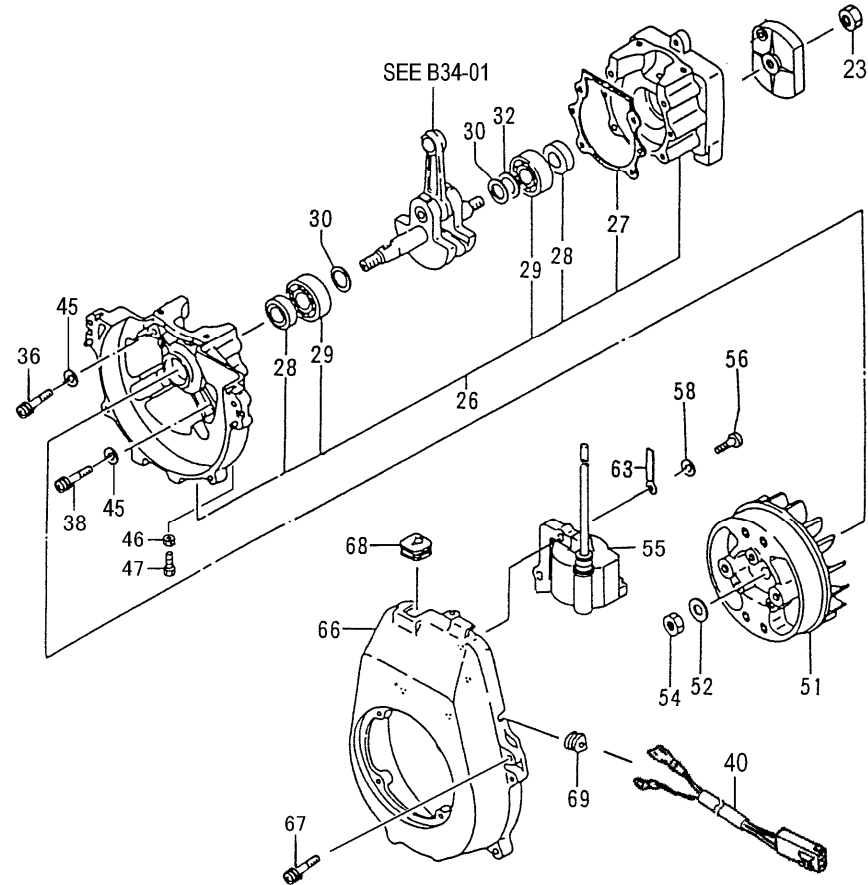

B34-02

CG47EJ(T) CRANK CASE

REF. NUMBER	PARTS NUMBER	DESCRIPTION	Q'TY	SERIAL NUMBER
023	991-11100-013	SMALL NUT 10	1	
026	072-04220-91	CRANK CASE ASS'Y	1	
027	090-04200-21	CRANK CASE GASKET	1	
028	999-66152-564	OIL SEAL UD15257	2	
029	999-61620-200	BALL BEARING #6202, 35MM/OD	2	
030	070-02401-20	CRANK SHAFT WASHER 15.2X22	2	
032	071-02007-23	CRANK SHAFT SHIM 0.20	V	
032	071-02007-24	CRANK SHAFT SHIM 0.30	V	
036	990-53060-453	HEX HOLE BUTTON SCREW 6X45	2	
038	990-53060-353	HEX. HOLE BOLT 6X35	2	
040	191-04276-90	LEAD WIRE ASS'Y	1	
045	992-10060-062	S.WASHER 6	4	
046	991-01060-013	NUT 6	1	
047	894-01401-20	OUTER RECEIVER	1	
051	155-20537-80	MAGNET ROTOR COMP.	1	
052	992-00100-011	SMALL WASHER 10	1	
054	991-11100-011	NUT 10	1	
055	167-20537-80	IGNITION COIL COMP.	1	
056	994-14050-181	SCREW 5X18/S	2	
058	992-00050-011	SMALL WASHER 5	2	
063	198-05015-80	CORD CLAMP COMP.	1	
066	112-0423Q-22	FAN CASE, VERMILION	1	
067	994-14060-202	SCREW 6X20/S	4	
068	203-10000-20	PRIMARY CORD GROMMET	1	
069	203-06000-20	PRIMARY CORD GROMMET	1