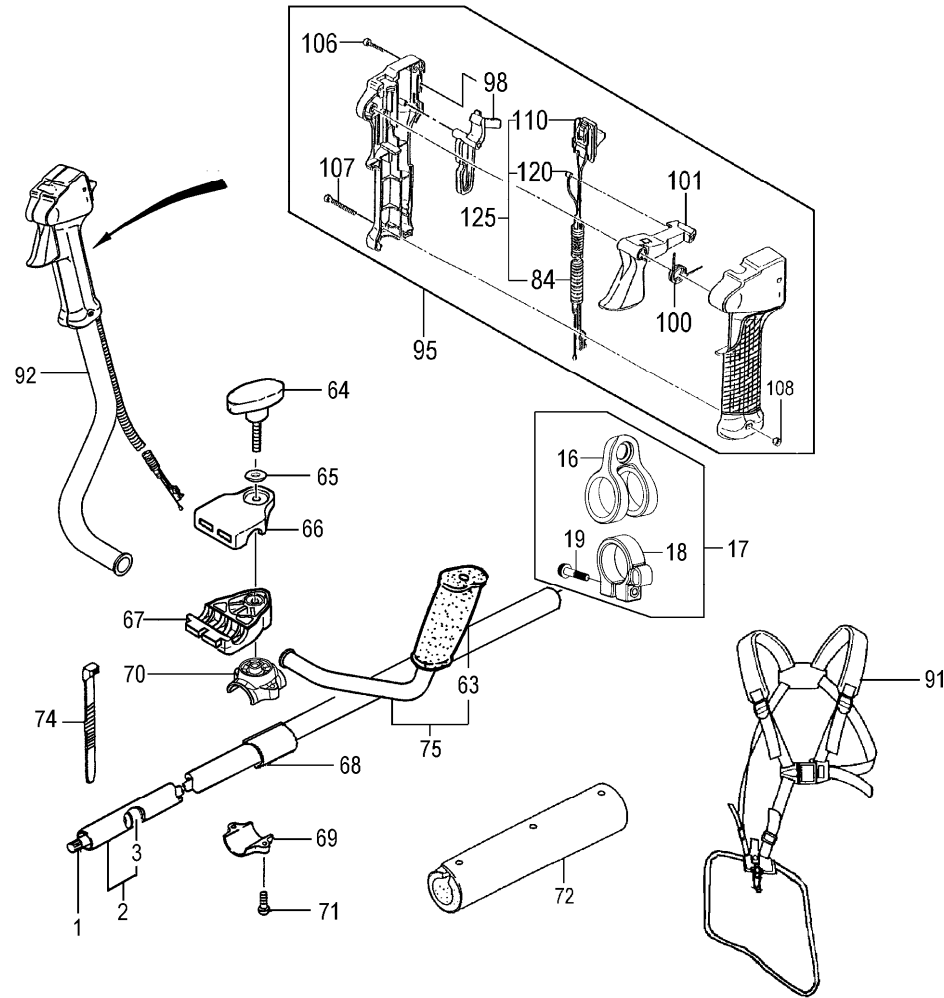

B34-09

CG47EJ(T) OPERATION PIPE

REF. NUMBER	PARTS NUMBER	DESCRIPTION	Q'TY	SERIAL NUMBER
001	343-37867-20	DRIVE SHAFT 1542L	1	
002	341-37867-80	DRIVE SHAFT PIPE COMP.1	1	
003	347-37867-90	BUSH ASS'Y	7	
016	335-37857-80	HANGER	1	
017	335-37857-90	LIFTING METAL ASS'Y	1	
018	337-37857-80	HANGER FIXING BRACKET	1	
019	994-64050-254	HEX. HOLE BOLT 5X25WS	1	
063	165-37590-20	HANDLE GRIP	1	
064	512-37867-80	HANDLE KNOB COMP.	1	
065	760-37867-20	MOUNTING WASHER 1.0	1	
066	506-37867-20	HANDLE BRACKET A	1	
067	507-37175-20	HANDLE BRACKET B	1	
068	510-37867-20	CUSHION RUBBER	1	
069	508-37867-20	HANDLE BRACKET C	1	
070	507-37867-20	HANDLE BRACKET B	1	
071	994-64050-254	HEX. HOLE BOLT 5X25WS	2	
072	336-37857-80	HIP PAD	1	
074	198-33851-20	CORD CLAMP	2	
075	502-37867-90	HANDLE LEFT ASS'Y	1	
084	164-07079-00	PROTECTION TUBE 7X790L	1	
091	746-37857-90	SHOULDER BELT ASS'Y	1	
092	501-37867-20	RIGHT HANDLE	1	
095	870-37168-91	THROTTLE LEVER ASS'Y 19	1	
098	253-38400-20	SAFETY LEVER	1	
100	832-38400-20	RETURN SPRING	1	
101	880-38401-20	THROTTLE LEVER	1	
103	322-38400-20	BLIND PLUG	1	
106	993-46040-202	SCREW 4X20, BLACK	2	
107	994-31050-303	SCREW 5X30, BLACK	1	
108	991-01050-043	CON TAL NUT 5	1	
110	156-37168-81	STOP SWITCH COMP.	1	
120	887-37168-80	THROTTLT WIRE	1	
125	885-37168-81	THROTTLE WIRE COMP.	1