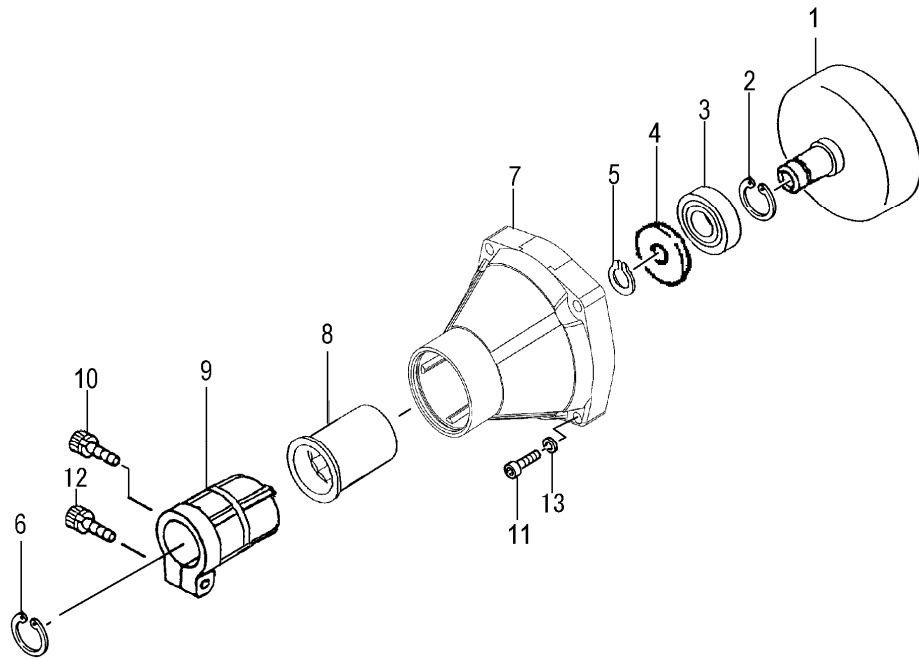

B34-05**CG47EJ(T) RECOIL STARTER**

REF. NUMBER	PARTS NUMBER	DESCRIPTION	Q'TY	SERIAL NUMBER
000	762-04220-90	RECOIL STARTER BODY AS	1	
001	772-04220-80	RECOIL STARTER BODY CO	1	
002	769-04220-20	STARTER ROPE REEL	1	
003	779-04220-20	RECOIL SPRING	1	
009	783-04270-20	STARTER ROPE	1	
012	835-04220-20	STARTER HANDLE CAP	1	
014	785-04220-20	STARTER HANDLE	1	
017	839-04220-20	SET SCREW	1	
019	788-0162V-20	STARTER PAWL	1	
020	993-55050-000	STOP RING E-5	1	
023	994-15050-252	SCREW 5X25PS	2	
024	790-0162V-20	STARTER PAWL SPRING	1	
025	798-04220-90	STARTER PULLEY	1	

B35-07**CG47EJ(T) CABURETOR**

REF. NUMBER	PARTS NUMBER	DESCRIPTION	Q'TY	SERIAL NUMBER
001	514-25001-20	SET SCREW	1	
002	575-25012-20	PUMP BODY	1	
003	577-25012-20	PUMP GASKET	1	
004	576-25012-20	PUMP DIAPHRAGM	1	
005	578-25007-20	INLET SCREEN	1	
017	463-25012-20	IDLE ADJUST SPRING	1	
018	462-25006-20	IDLE ADJUST SCREW	1	
022	603-25012-20	NEEDLE VALVE #	1	
023	477-25307-20	VALVE SPRING	1	
024	473-25012-20	CONTROL LEVER	1	
025	605-25001-20	HINGE PIN	1	
026	546-25001-20	HINGE PIN SET SCREW	1	
027	475-25032-20	DIAPHRAGM GASKET	1	
028	474-25032-80	METERING DIAPHRAGM COMP.	1	
029	454-25032-80	AIR PURGE COMP.	1	
030	476-25032-20	DIAPHRAGM COVER	1	
031	548-25016-20	SET SCREW	4	

B35-08**CG47EJ(T) CLUTI CASE**

REF. NUMBER	PARTS NUMBER	DESCRIPTION	Q'TY	SERIAL NUMBER
001	289-37491-80	CLUTCH SHAFT COMP.	1	
002	993-51032-002	STOP RING C-32, INNER	1	
003	999-61600-201	BALL BEARING #6002ZZ, 32	1	
004	330-37491-20	WASHER	1	
005	993-50015-002	STOP RING C-15, OUTER	1	
006	993-53045-002	STOP RING C-45, OUTER	1	
007	331-37867-20	CLUCH CASE	1	
008	599-37491-20	CUSHION RUBBER	1	
009	360-37857-20	PIPE HOLDER	1	
010	990-51050-103	HEX. HOLE BOLT 5X10	1	
011	990-53060-303	SCREW 6X30	4	
012	994-61060-304	HEX.HOLE BOLT 6X30/S	1	
013	992-10060-062	S.WASHER 6	4	