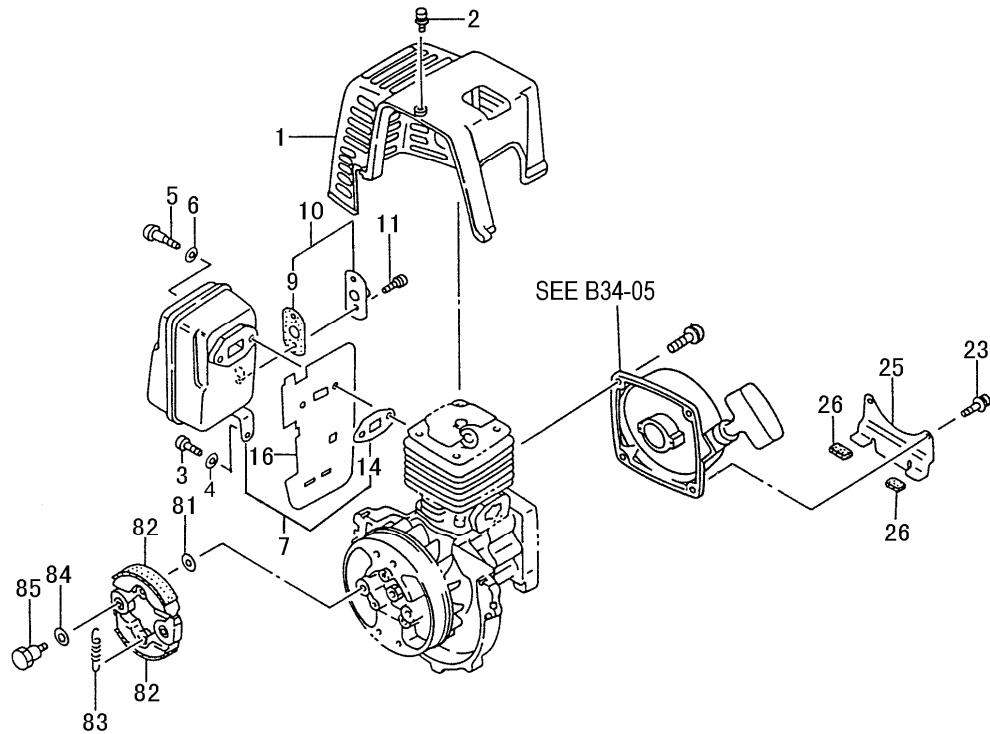

B34-04

CG47EJ(T) ENGINE-2

REF. NUMBER	PARTS NUMBER	DESCRIPTION	Q'TY	SERIAL NUMBER
001	738-04220-20	MUFFLER PROTECTOR	1	
002	994-15050-122	SCREW 5X12/PS	1	
003	994-61050-124	HEX. HOLE BOLT 5X12S	1	
004	992-01050-061	WASHER 5	1	
005	990-53060-653	HEX. HOLE BUTTON SCREW 6X65	2	
006	992-01060-011	WASHER 6	2	
007	704-0423Z-90	MUFFLER SET, SPARE	1	
009	751-04200-20	MUFFLER SPECIAL GASKET	1	
010	721-0423Z-90	TAIL PIPE SET, SPARE	1	
011	994-14040-081	SCREW 4X8/S	2	
014	737-04230-20	MUFFLER GASKET	1	
016	133-04230-20	HEAT SHIELD	1	
023	994-15050-182	SCREW 5X18/PS	2	
025	653-04200-20	TANK BRACKET	1	
026	655-06100-20	FUEL TANK CUSHION RUBBER	2	
081	359-10112-20	CLUTCH WASHER B	2	
082	290-04270-80	CLUTCH ARM	2	
083	342-04270-20	CLUTCH SPRING	1	
084	992-04100-030	WAVE WASHER 10	2	
085	357-0136U-20	CLUTCH STEP BOLT	2