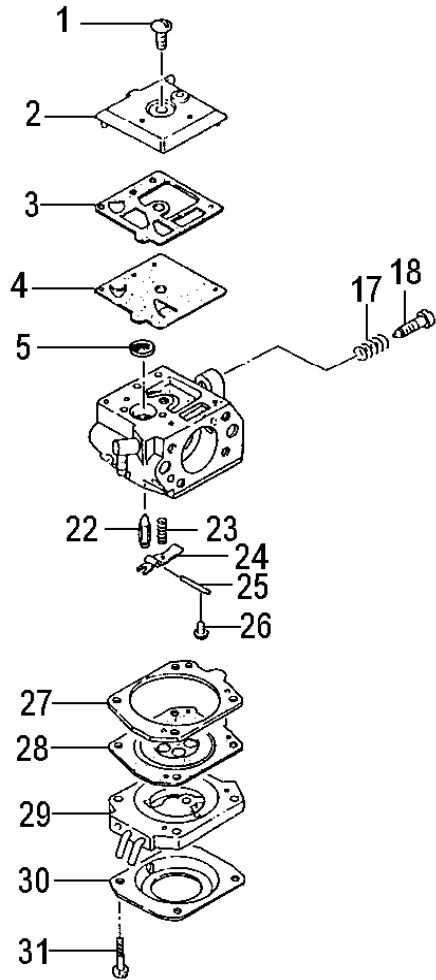

B34-01**CG47EJ(T) CYLINDER/PISTON/CRANK SHAFT**

REF. NUMBER	PARTS NUMBER	DESCRIPTION	Q'TY	SERIAL NUMBER
006	157-11666-90	SPARK PLUG CAP ASS'Y	1	
007	255-04200-20	SPARK PLUG RUBBER COVER	1	
008	018-06540-21	SPARK PLUG BPMR6A	1	
011	001-0422U-90	CYLINDER SET	1	
012	994-61050-184	HEX. HOLE BOLT 5X18/S	4	
014	017-04220-21	CYLINDER GASKET	1	
015	041-04090-21	PISTON RING	2	
016	030-0422U-90	PISTON SET	1	
017	037-10100-20	PISTON PIN	1	
018	039-01000-20	PISTON PIN CIRCLIP	2	
020	036-04090-20	PISTON PIN COLLAR	2	
021	046-04220-80	CRANK SHAFT COMP.	1	
022	999-62101-480	NEEDLE BEARING, 2X8.8	1	
031	068-02000-20	WOOD-RUFF KEY 3X13X5	1	

B34-05**CG47EJ(T) RECOIL STARTER**

REF. NUMBER	PARTS NUMBER	DESCRIPTION	Q'TY	SERIAL NUMBER
000	762-04220-90	RECOIL STARTER BODY AS	1	
001	772-04220-80	RECOIL STARTER BODY CO	1	
002	769-04220-20	STARTER ROPE REEL	1	
003	779-04220-20	RECOIL SPRING	1	
009	783-04270-20	STARTER ROPE	1	
012	835-04220-20	STARTER HANDLE CAP	1	
014	785-04220-20	STARTER HANDLE	1	
017	839-04220-20	SET SCREW	1	
019	788-0162V-20	STARTER PAWL	1	
020	993-55050-000	STOP RING E-5	1	
023	994-15050-252	SCREW 5X25PS	2	
024	790-0162V-20	STARTER PAWL SPRING	1	
025	798-04220-90	STARTER PULLEY	1	

B35-07**CG47EJ(T) CABURETOR**

REF. NUMBER	PARTS NUMBER	DESCRIPTION	Q'TY	SERIAL NUMBER
001	514-25001-20	SET SCREW	1	
002	575-25012-20	PUMP BODY	1	
003	577-25012-20	PUMP GASKET	1	
004	576-25012-20	PUMP DIAPHRAGM	1	
005	578-25007-20	INLET SCREEN	1	
017	463-25012-20	IDLE ADJUST SPRING	1	
018	462-25006-20	IDLE ADJUST SCREW	1	
022	603-25012-20	NEEDLE VALVE #	1	
023	477-25307-20	VALVE SPRING	1	
024	473-25012-20	CONTROL LEVER	1	
025	605-25001-20	HINGE PIN	1	
026	546-25001-20	HINGE PIN SET SCREW	1	
027	475-25032-20	DIAPHRAGM GASKET	1	
028	474-25032-80	METERING DIAPHRAGM COMP.	1	
029	454-25032-80	AIR PURGE COMP.	1	
030	476-25032-20	DIAPHRAGM COVER	1	
031	548-25016-20	SET SCREW	4	