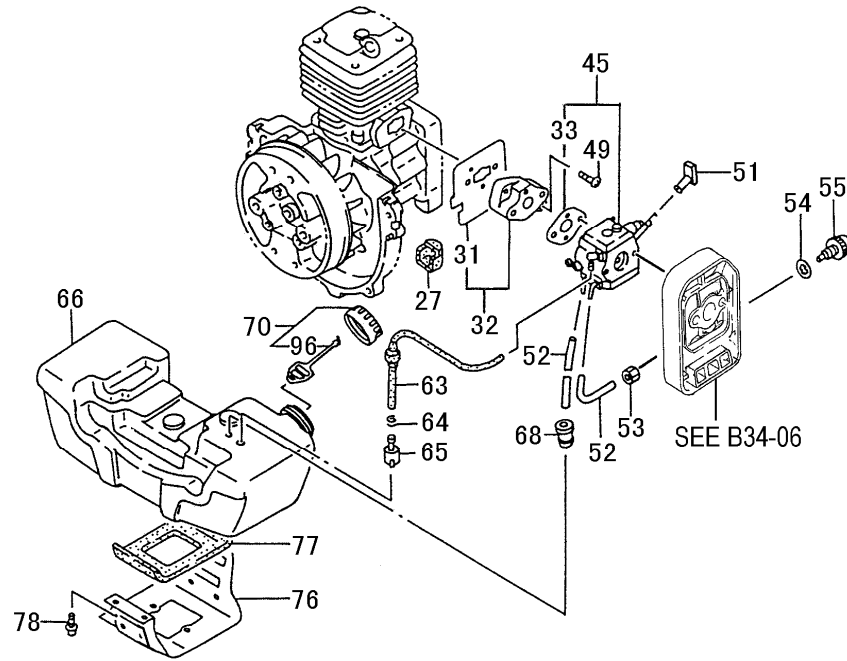

B34-03 CG47EJ(T) ENGINE-1

REF. NUMBER	PARTS NUMBER	DESCRIPTION	Q'TY	SERIAL NUMBER
027	655-04200-20	FUEL TANK CUSHION RUBBER	2	
031	403-04220-21	INLET MANIFOLD GASKET	1	
032	404-0422U-90	CARB. INSULATOR SET	1	
033	402-01740-20	CARBURETOR GASKET	1	
045	455-0422W-90	CARBURETOR ASS'Y	1	
049	994-16050-241	SCREW 5X24WS	2	
051	495-04200-20	CHOKE LEVER	1	
052	700-02504-09	FUEL PIPE 2.5X4X90	2	
053	991-11100-013	SMALL NUT 10	1	
054	992-20100-010	INNER TOOTHED WASHER 10	1	
055	422-25030-80	PRIMING PUMP COMP.	1	
063	223-01251-90	FUEL PIPE ASS'Y 3X5X230	1	
064	680-00731-20	CLIP, 6.3 DIA.	1	
065	675-01630-90	PUMP FILTER BODY ASS'Y	1	
066	591-04220-21	FUEL TANK, VERMILION	1	
068	534-32710-20	RETURN GROMMET	1	
070	595-00093-90	TANK CAP D ASS'Y ORANGE	1	
076	603-04201-20	TANK HOLDING BAND	1	
077	652-04201-20	CUSHION RUBBER	1	
078	994-15050-162	SCREW 5X16/PS	2	
096	626-32550-20	TANK CAP CHAIN	1