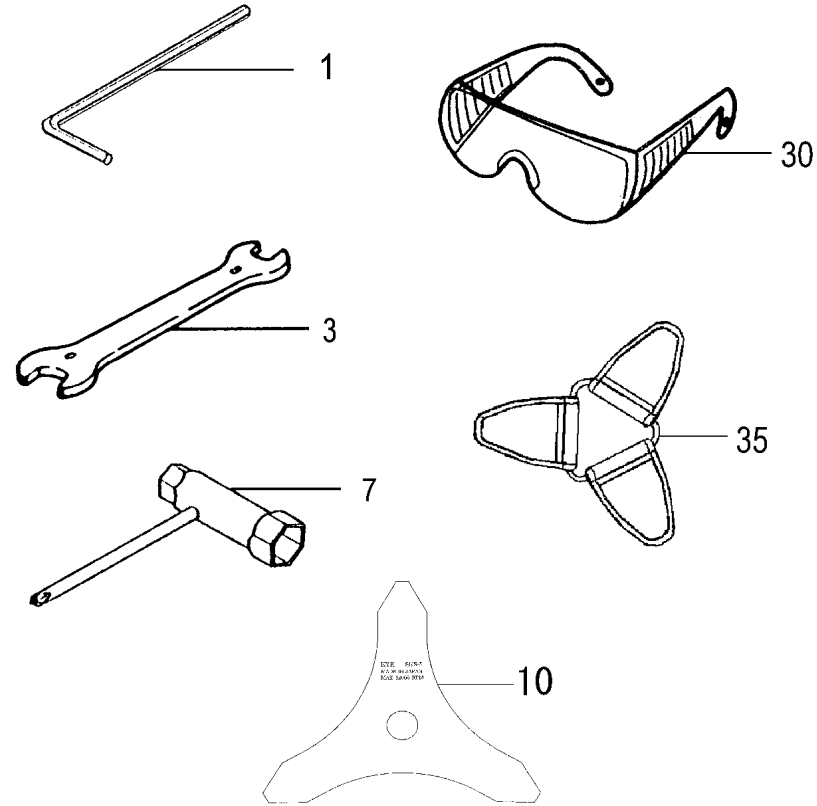

B34-11

CG47EJ(T) TOOL/OPTIONAL PARTS

REF. NUMBER	PARTS NUMBER	DESCRIPTION	Q'TY	SERIAL NUMBER
001	813-29014-60	HEX. WRENCH 4	1	
003	801-29374-91	SPANNER 8X10	1	
007	826-29374-91	COMBI,BOX WRENCH 17X1	1	
010	810-37181-20	CUTTING BLADE 3TX305XT	1	
030	541-37590-20	PROTECTION GLASSES	1	
035	615-37181-20	CUTTER COVER	1