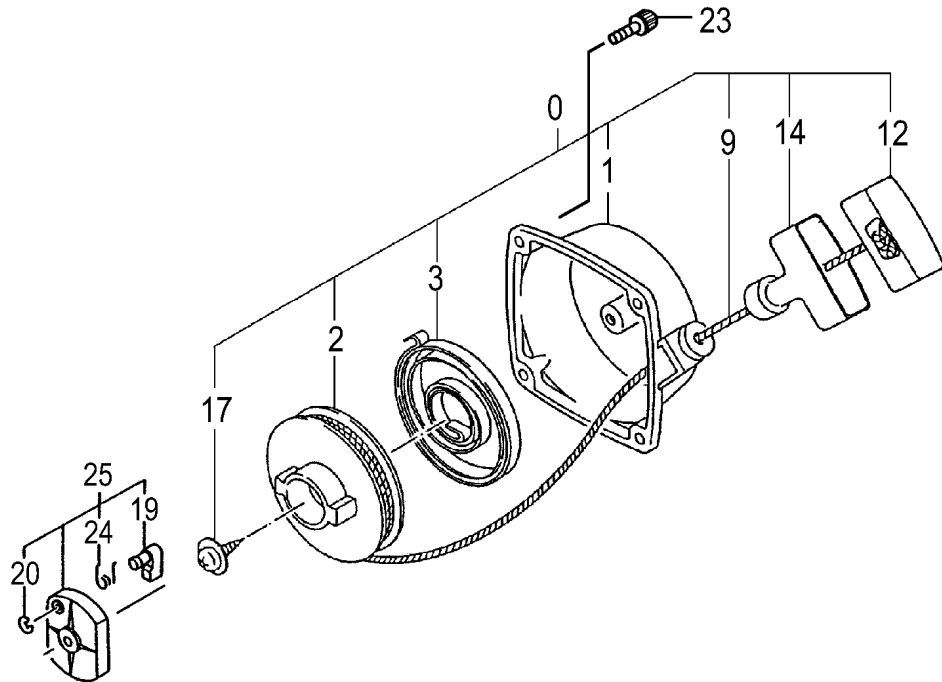

B34-05

CG47EJ(T) RECOIL STARTER

REF. NUMBER	PARTS NUMBER	DESCRIPTION	Q'TY	SERIAL NUMBER
000	762-04220-90	RECOIL STARTER BODY AS	1	
001	772-04220-80	RECOIL STARTER BODY CO	1	
002	769-04220-20	STARTER ROPE REEL	1	
003	779-04220-20	RECOIL SPRING	1	
009	783-04270-20	STARTER ROPE	1	
012	835-04220-20	STARTER HANDLE CAP	1	
014	785-04220-20	STARTER HANDLE	1	
017	839-04220-20	SET SCREW	1	
019	788-0162V-20	STARTER PAWL	1	
020	993-55050-000	STOP RING E-5	1	
023	994-15050-252	SCREW 5X25PS	2	
024	790-0162V-20	STARTER PAWL SPRING	1	
025	798-04220-90	STARTER PULLEY	1