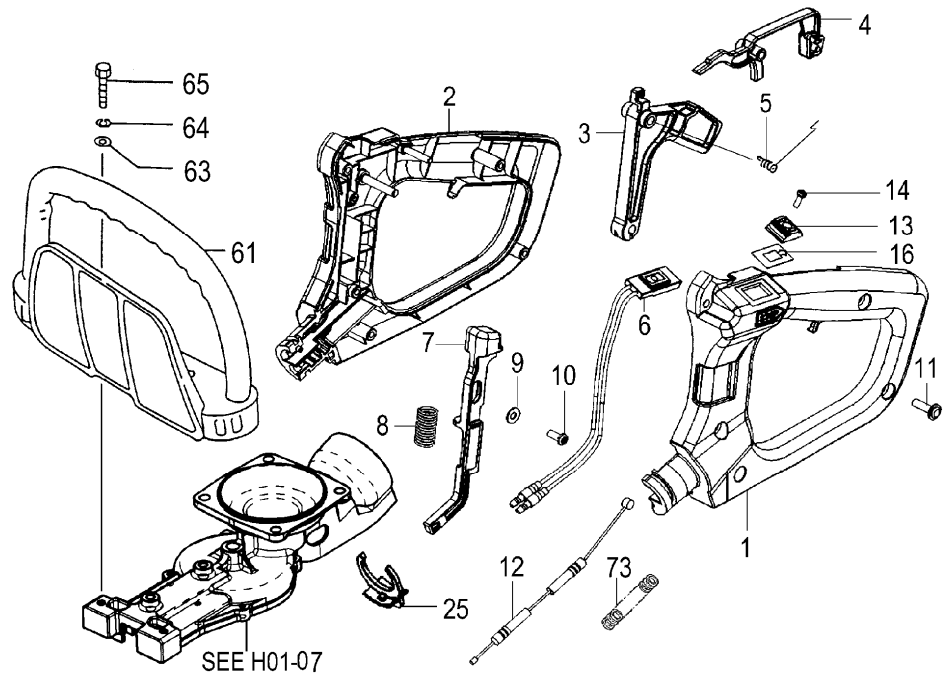

H01-05**CH55EB(ST) CARBURETOR**

REF. NUMBER	PARTS NUMBER	DESCRIPTION	Q'TY	SERIAL NUMBER
001	548-25140-20	THROTTLE SET SCREW	2	
005	539-25120-20	SWIVEL	1	
007	489-25100-20	STOP RING	1	
010	550-25100-20	O-RING	1	
011	599-200BW-34	MAIN JET #34.5	1	
013	577-25100-20	PUMP GASKET	1	
014	576-25100-20	PUMP DIAPHRAGM	1	
017	578-25007-20	INLET SCREEN	1	
018	575-25147-80	PUMP BODY COMP.	1	
019	475-25038-20	DIAPHRAGM GASKET	1	
020	474-25001-80	METERING DIAPHRAGM CO	1	
021	476-25004-20	DIAPHRAGM COVER	1	
022	548-25101-20	SET SCREW	4	

H01-06

CH55EB(ST) HANDLE

REF. NUMBER	PARTS NUMBER	DESCRIPTION	Q'TY	SERIAL NUMBER
001	051-33290-20	HANDLE B	1	
002	050-33290-20	HANDLE A	1	
003	230-33290-20	THROTTLE LEVER	1	
004	231-33290-20	SAFETY LEVER	1	
005	232-33160-20	THROTTLE LEVER SPRING	1	
006	170-32465-80	STOP SWITCH COMP.	1	
007	233-33290-20	LOCK LEVER	1	
008	245-33290-20	SPRING	1	
009	992-01040-011	WASHER 4	1	
010	993-41040-101	SCREW 4X10	1	
011	990-72045-164	TAPPING SCREW 4.5X16	5	
012	885-33295-80	THROTTLE WIRE COMP.	1	
013	258-11650-20	BUTTON STOP	1	
014	994-31030-101	SCREW 3X10	1	
016	925-33160-20	STOP BUTTON MARK	1	
025	505-33196-20	CLIP BLACK	1	
061	210-33160-22	FRONT HANDLE	1	
063	368-32057-20	BRAKE SHAFT WASHER	2	
064	992-10050-062	S.WASHER 5	2	
065	990-51050-403	HEX. HOLE BOLT 5X40	2	
073	164-07013-01	PROTECTION TUBE 130L	1	