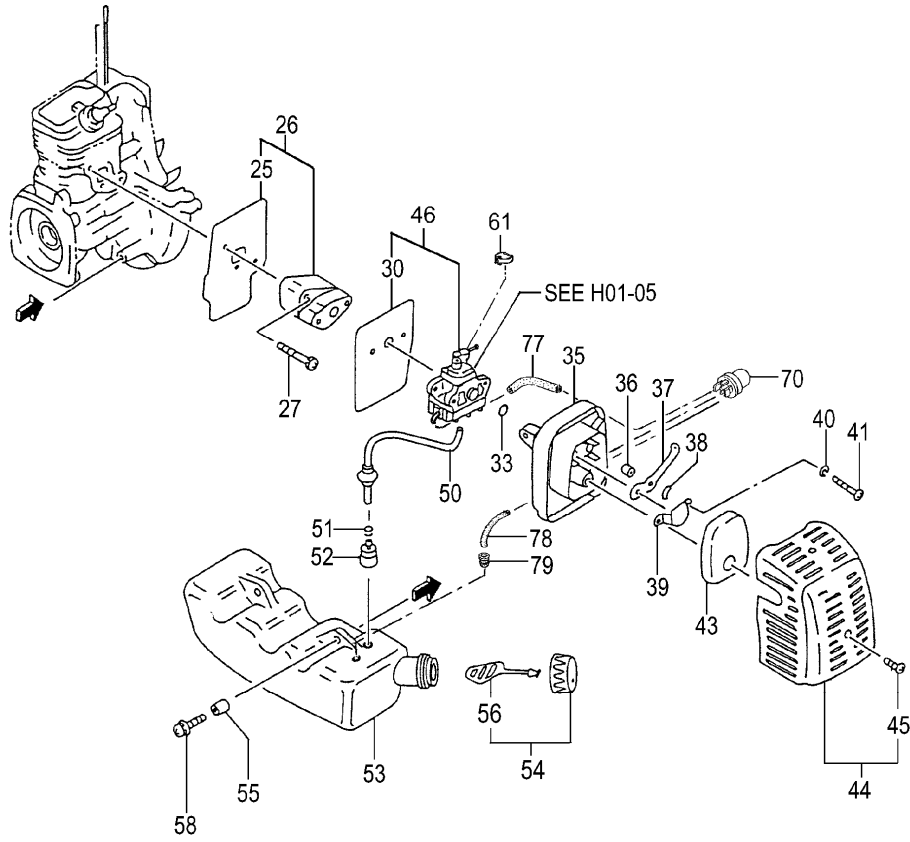

H01-03

CH55EB(ST) ENGINE-1

REF. NUMBER	PARTS NUMBER	DESCRIPTION	Q'TY	SERIAL NUMBER
025	403-06500-20	INTAKE PIPE GASKET	1	
026	404-06500-90	CARB. INSULATOR SET,SP	1	
027	994-64050-254	HEX. HOLE BOLT 5X25WS	2	
030	402-06500-20	CARBURETOR GASKET	1	
033	999-67015-000	O-RING P-15	1	
035	423-06500-81	CLEANER BODY COMP.	1	
036	470-06500-20	COLLAR 7.5	2	
037	528-0650T-20	CHOKE VALVE	1	
038	992-04080-031	WAVE WASHER 8	1	
039	476-01700-20	BLOW OVER CHECK BOARD	1	
040	992-10050-012	S.WASHER 5	2	
041	990-11050-602	SCREW 5X60	2	
043	446-06500-21	CLEANER SPONGE	1	
044	452-06500-91	CLEANER COVER ASS'Y	1	
045	380-0637C-20	SPECIAL SCREW	1	
046	455-0651A-90	CARBURETOR SET, WYL12	1	
050	223-06500-90	FUEL PIPE ASS'Y L=130	1	
051	680-00731-20	CLIP, 6.3 DIA.	1	
052	675-04042-80	PUMP FILTER BODY COMP.	1	
053	591-06504-22	FUEL TANK	1	
054	595-00093-90	TANK CAP D ASS'Y ORANG	1	
055	659-00801-20	COLLAR 5.8	2	
056	626-32550-20	TANK CAP CHAIN	1	
058	994-63050-185	HEX. HOLE BOLT 5X18PS	2	
061	560-07120-20	SWIVEL CAP	1	
070	442-25143-80	PRIMING PUMP COMP.	1	
077	700-02504-08	FUEL PIPE 2.5X4X80	1	
078	700-02504-07	FUEL PIPE 2.5X4X70	1	
079	534-32710-20	RETURN GROMMET	1