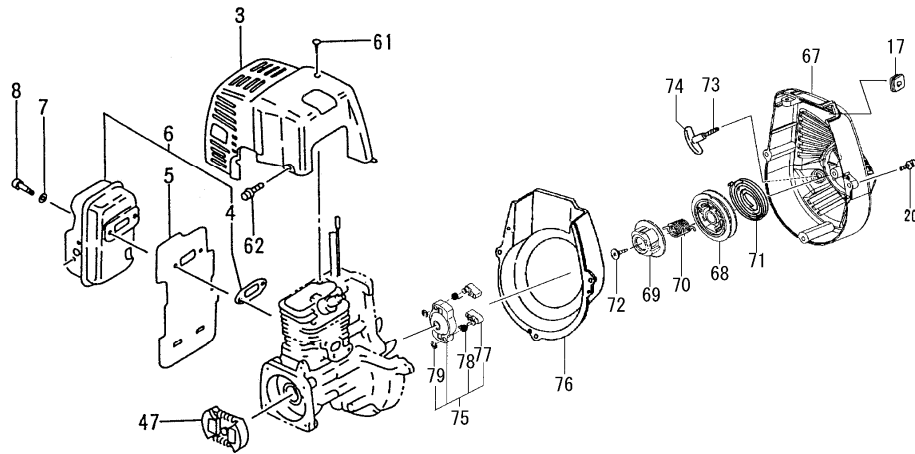

H01-04

CH55EB(ST) ENGINE-2

REF. NUMBER	PARTS NUMBER	DESCRIPTION	Q'TY	SERIAL NUMBER
003	738-06500-20	MUFFLER PROTECTOR	1	
004	737-06500-20	MUFFLER GASKET	1	
005	133-06500-20	HEAT SHIELD	1	
006	704-06511-91	MUFFLER SET	1	
007	992-01050-011	WASHER 5	2	
008	990-51050-503	HEX. HOLE BOLT 5X50	2	
017	203-0604A-20	GROMMET	1	
020	994-63040-184	HEX.HOLE BOLT 4X18PS	3	
047	277-0634F-91	CLUTCH A'SSY	1	
061	990-72045-164	TAPPING SCREW 4.5X16	1	
062	994-25040-128	BOLT 4X12PS	2	
067	112-0651H-80	FAN CASE COMP.	1	
068	774-0651H-20	STARTER PULLEY	1	
069	759-0651H-20	CAM PLATE	1	
070	758-0651H-20	DUMPER SPRING	1	
071	780-06097-20	RECOIL SPRING	1	
072	839-03045-20	SET SCREW	1	
073	783-0651H-20	ROPE 3X890	1	
074	785-06410-20	STARTER HANDLE	1	
075	798-0651H-90	STARTER PULLEY ASS'Y	1	
076	132-06602-20	DEFLECTOR	1	
077	788-0651H-20	STATER SPRING	2	
078	790-06097-20	STARTER PAWL SPRING	2	
079	993-55050-000	STOP RING E-5	2