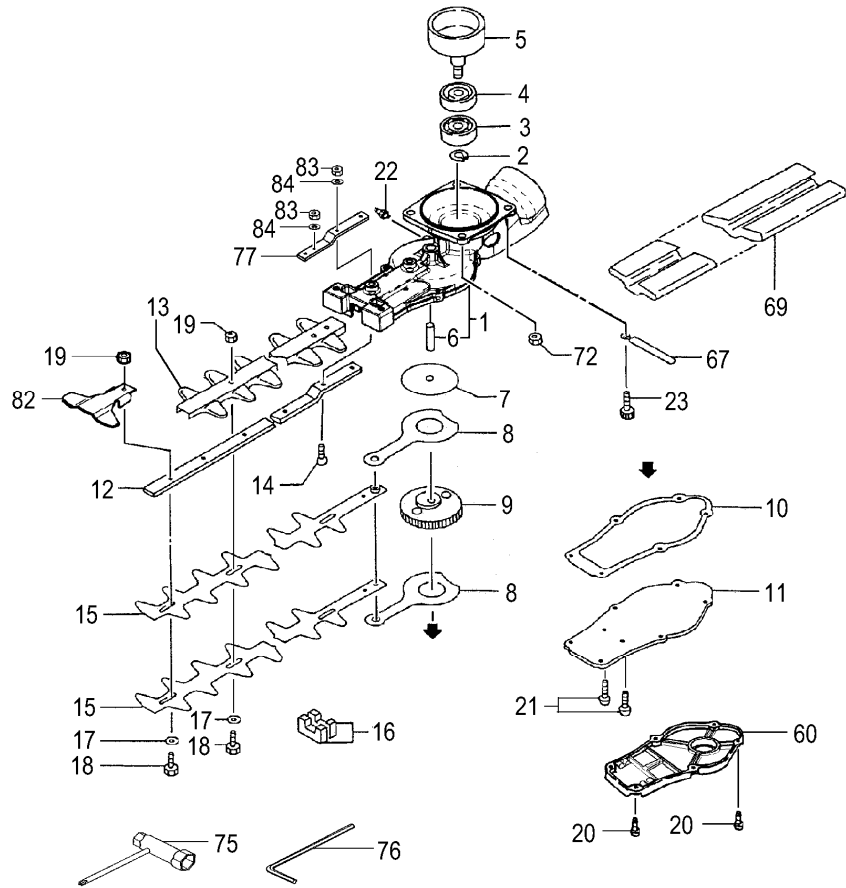

H01-07

CH55EB(ST) GEAR CASE/BLADE

REF. NUMBER	PARTS NUMBER	DESCRIPTION	Q'TY	SERIAL NUMBER
001	300-73050-80	GEAR CASE COMP.	1	
002	993-50015-002	STOP RING C-15, OUTER	1	
003	999-61600-200	BALL BEARING #6002, 32MM	1	
004	999-61600-202	BALL BEARING #6002Z, 32MM	1	
005	288-33180-80	CLUTCH DRUM COMP.	1	
006	305-33160-20	GEAR SHAFT	1	
007	075-33160-20	GUIDE PLATE	1	
008	101-33190-20	CAM ROD	2	
009	307-33180-20	GEAR 2	1	
010	303-33160-20	GEAR CASE GASKET	1	
011	630-33160-20	GEAR CASE COVER	1	
012	122-33178-20	CUTTER GUIDE 625.5L M6	1	
013	136-33160-20	PROTECTION PLATE	1	
014	990-52060-255	HEX. HOLE FLUSH BOLT 6X	2	
015	120-33160-22	CUTTER A	2	
016	085-33160-20	GREASE SEAL A	2	
017	129-33202-20	WASHER 7 BLACK	4	
018	124-32287-20	FIXING BOLT A M6	4	
019	991-82060-001	FLANGE NUT 6	3	
020	994-61040-124	HEX. HOLE BOLT 4X12S	6	
021	994-61040-104	HEX. HOLE BOLT 4X10S	2	
022	300-32250-80	GREASE NIPPLE COMP.	1	
023	994-61060-184	HEX. HOLE BOLT 6X18/S	2	
060	301-33183-21	GEAR CASE B	1	
067	198-10246-80	CORD CLAMP COMP.	1	
069	138-33168-20	CUTTER COVER	1	
072	994-40060-011	SPRING NUT 6	2	
075	036-29331-50	COMBI. BOX SPANNER 10X	1	
076	813-20000-20	HEX. WRENCH 4	1	
077	462-33295-21	SUPPORT PLATE	1	
082	135-33191-20	GUARD PLATE	1	
083	991-87060-001	NUT 6 UPS-P	3	
084	992-01060-011	WASHER 6	3