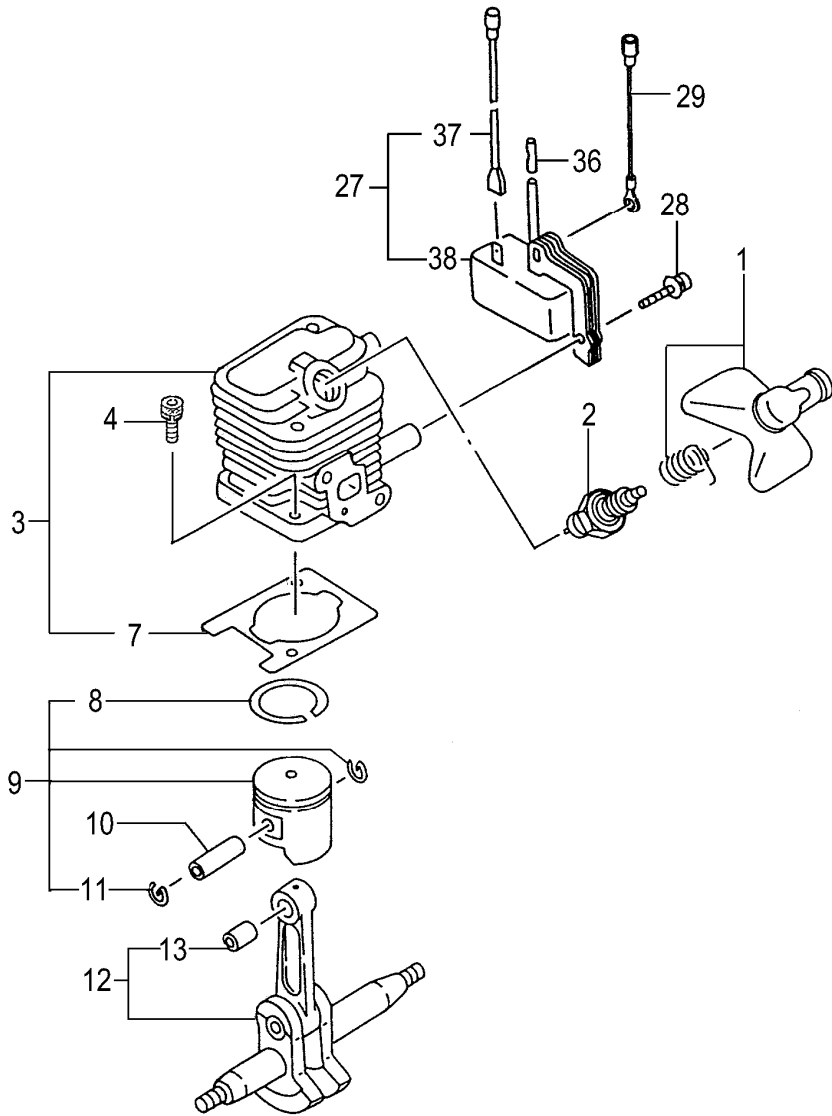

H01-01

CH55EB(ST) CYLINDER/PISTON/CRANK SHAFT

REF. NUMBER	PARTS NUMBER	DESCRIPTION	Q'TY	SERIAL NUMBER
001	157-06500-91	SPARK PLUG CAP ASS'Y	1	
002	018-00555-20	SPARK PLUG, RCJ8Y	1	
003	001-0650A-90	CYLINDER SET	1	
004	994-61050-184	HEX. HOLE BOLT 5X18/S	2	
007	017-06500-20	CYLINDER GASKET	1	
008	041-00601-21	PISTON RING	1	
009	030-0650A-90	PISTON SET	1	
010	037-06500-20	PISTON PIN	1	
011	039-01620-20	PISTON PIN CIRCLIP	2	
012	046-06500-80	CRANK SHAFT COMP.	1	
013	999-62081-225	NEEDLE BRG F-810 1.4X8.5	1	
027	153-21532-90	IGNITION COIL ASS'Y	1	
028	994-64040-184	HEX. HOLE BOLT 4X18WS	2	
029	274-0700D-80	CORD, B130M	1	
036	250-06500-20	INSULATOR TUBE, 50L	1	
037	178-06500-80	CORD	1	
038	167-21532-80	IGNITION COIL COMP.	1	

H01-05**CH55EB(ST) CARBURETOR**

REF. NUMBER	PARTS NUMBER	DESCRIPTION	Q'TY	SERIAL NUMBER
001	548-25140-20	THROTTLE SET SCREW	2	
005	539-25120-20	SWIVEL	1	
007	489-25100-20	STOP RING	1	
010	550-25100-20	O-RING	1	
011	599-200BW-34	MAIN JET #34.5	1	
013	577-25100-20	PUMP GASKET	1	
014	576-25100-20	PUMP DIAPHRAGM	1	
017	578-25007-20	INLET SCREEN	1	
018	575-25147-80	PUMP BODY COMP.	1	
019	475-25038-20	DIAPHRAGM GASKET	1	
020	474-25001-80	METERING DIAPHRAGM CO	1	
021	476-25004-20	DIAPHRAGM COVER	1	
022	548-25101-20	SET SCREW	4	