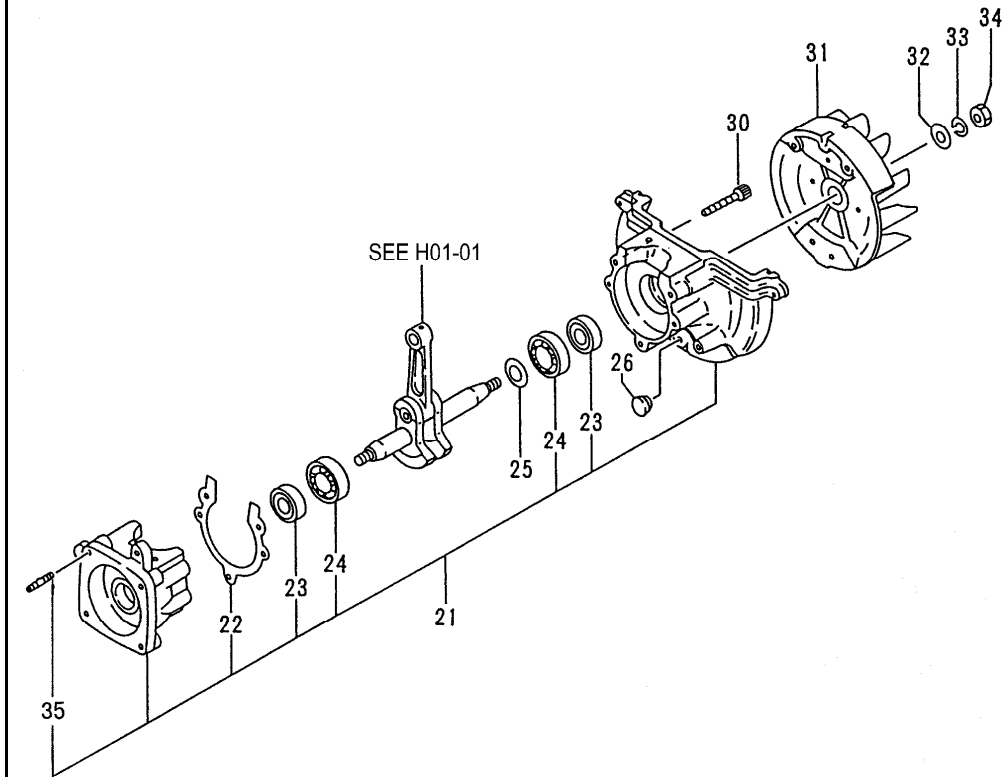

H01-01

CH55EB(ST) CYLINDER/PISTON/CRANK SHAFT

REF. NUMBER	PARTS NUMBER	DESCRIPTION	Q'TY	SERIAL NUMBER
001	157-06500-91	SPARK PLUG CAP ASS'Y	1	
002	018-00555-20	SPARK PLUG, RCJ8Y	1	
003	001-0650A-90	CYLINDER SET	1	
004	994-61050-184	HEX. HOLE BOLT 5X18/S	2	
007	017-06500-20	CYLINDER GASKET	1	
008	041-00601-21	PISTON RING	1	
009	030-0650A-90	PISTON SET	1	
010	037-06500-20	PISTON PIN	1	
011	039-01620-20	PISTON PIN CIRCLIP	2	
012	046-06500-80	CRANK SHAFT COMP.	1	
013	999-62081-225	NEEDLE BRG F-810 1.4X8.5	1	
027	153-21532-90	IGNITION COIL ASS'Y	1	
028	994-64040-184	HEX. HOLE BOLT 4X18WS	2	
029	274-0700D-80	CORD, B130M	1	
036	250-06500-20	INSULATOR TUBE, 50L	1	
037	178-06500-80	CORD	1	
038	167-21532-80	IGNITION COIL COMP.	1	

H01-02

CH55EB(ST) CRANK CASE

REF. NUMBER	PARTS NUMBER	DESCRIPTION	Q'TY	SERIAL NUMBER
021	072-06500-90	CRANK CASE ASS'Y	1	
022	090-06500-20	CRANKCASE GASKET	1	
023	999-66122-200	OIL SEAL TB 12227	2	
024	999-61600-115	BALL BEARING 6001 C3	2	
025	330-00200-23	GEAR SHAFT SHIM 0.20	V	
025	330-00200-24	GEAR SHAFT SHIM 0.30	V	
026	599-00601-20	GROMET	1	
030	994-61050-304	HEX. HOLE BOLT 5X30S	3	
031	155-21523-80	MAGNETO ROTOR COMP.	1	
032	992-01080-011	WASHER 8	1	
033	992-10080-012	S.WASHER 8	1	
034	991-01080-011	HEX. NUT 8	1	
035	100-02100-20	STUD BOLT 6X22	2	

H01-05**CH55EB(ST) CARBURETOR**

REF. NUMBER	PARTS NUMBER	DESCRIPTION	Q'TY	SERIAL NUMBER
001	548-25140-20	THROTTLE SET SCREW	2	
005	539-25120-20	SWIVEL	1	
007	489-25100-20	STOP RING	1	
010	550-25100-20	O-RING	1	
011	599-200BW-34	MAIN JET #34.5	1	
013	577-25100-20	PUMP GASKET	1	
014	576-25100-20	PUMP DIAPHRAGM	1	
017	578-25007-20	INLET SCREEN	1	
018	575-25147-80	PUMP BODY COMP.	1	
019	475-25038-20	DIAPHRAGM GASKET	1	
020	474-25001-80	METERING DIAPHRAGM CO	1	
021	476-25004-20	DIAPHRAGM COVER	1	
022	548-25101-20	SET SCREW	4	