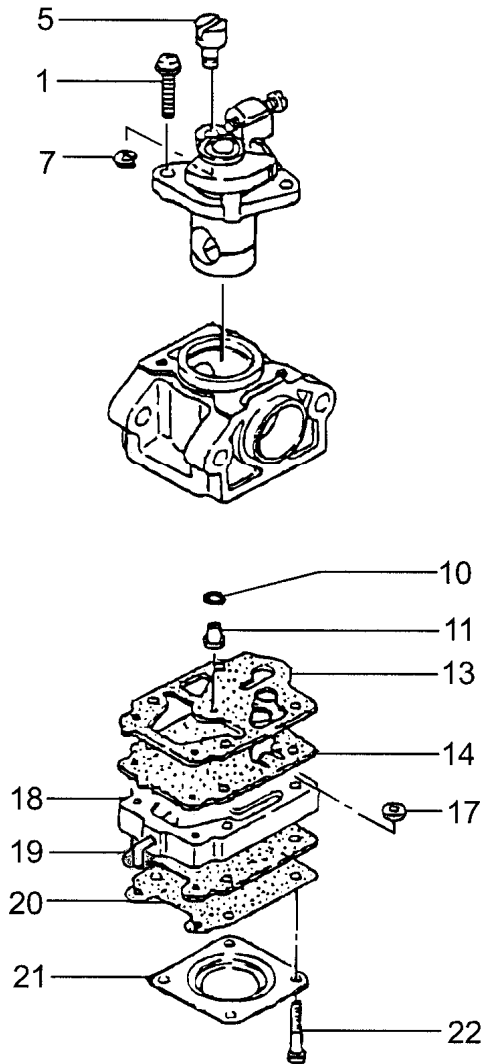

H01-05**CH55EB(ST) CARBURETOR**

REF. NUMBER	PARTS NUMBER	DESCRIPTION	Q'TY	SERIAL NUMBER
001	548-25140-20	THROTTLE SET SCREW	2	
005	539-25120-20	SWIVEL	1	
007	489-25100-20	STOP RING	1	
010	550-25100-20	O-RING	1	
011	599-200BW-34	MAIN JET #34.5	1	
013	577-25100-20	PUMP GASKET	1	
014	576-25100-20	PUMP DIAPHRAGM	1	
017	578-25007-20	INLET SCREEN	1	
018	575-25147-80	PUMP BODY COMP.	1	
019	475-25038-20	DIAPHRAGM GASKET	1	
020	474-25001-80	METERING DIAPHRAGM CO	1	
021	476-25004-20	DIAPHRAGM COVER	1	
022	548-25101-20	SET SCREW	4	

H01-06

CH55EB(ST) HANDLE

REF. NUMBER	PARTS NUMBER	DESCRIPTION	Q'TY	SERIAL NUMBER
001	051-33290-20	HANDLE B	1	
002	050-33290-20	HANDLE A	1	
003	230-33290-20	THROTTLE LEVER	1	
004	231-33290-20	SAFETY LEVER	1	
005	232-33160-20	THROTTLE LEVER SPRING	1	
006	170-32465-80	STOP SWITCH COMP.	1	
007	233-33290-20	LOCK LEVER	1	
008	245-33290-20	SPRING	1	
009	992-01040-011	WASHER 4	1	
010	993-41040-101	SCREW 4X10	1	
011	990-72045-164	TAPPING SCREW 4.5X16	5	
012	885-33295-80	THROTTLE WIRE COMP.	1	
013	258-11650-20	BUTTON STOP	1	
014	994-31030-101	SCREW 3X10	1	
016	925-33160-20	STOP BUTTON MARK	1	
025	505-33196-20	CLIP BLACK	1	
061	210-33160-22	FRONT HANDLE	1	
063	368-32057-20	BRAKE SHAFT WASHER	2	
064	992-10050-062	S.WASHER 5	2	
065	990-51050-403	HEX. HOLE BOLT 5X40	2	
073	164-07013-01	PROTECTION TUBE 130L	1	