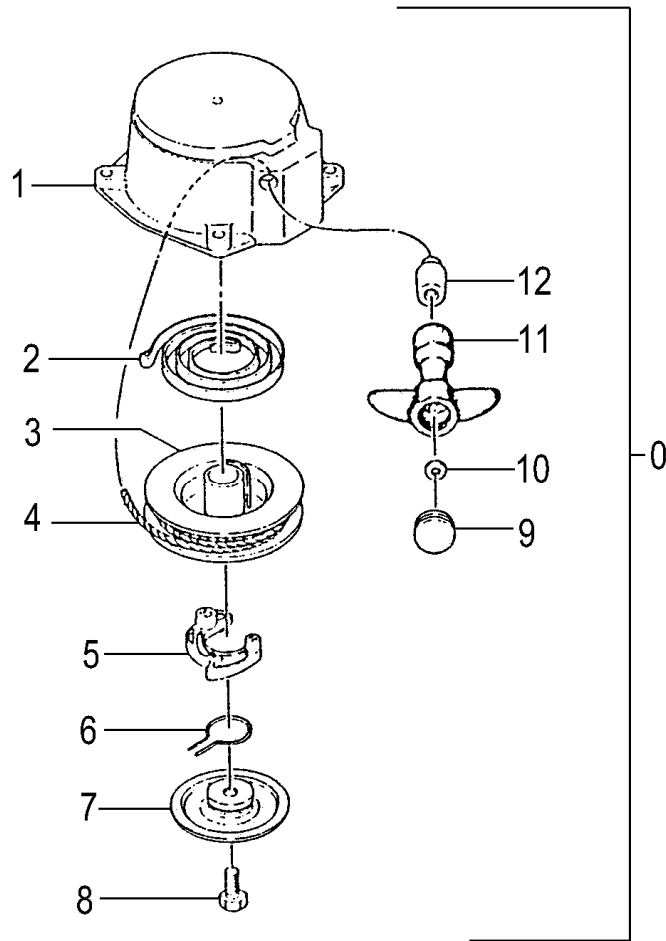

S06-06 DA300E RECOIL STARTER

REF. NUMBER	PARTS NUMBER	DESCRIPTION	Q'TY	SERIAL NUMBER
000	762-10244-90	RECOIL STARTER BODY AS	1	
001	772-10244-20	RECOIL STARTER BODY	1	
002	779-10205-20	RECOIL SPRING	1	
003	774-10246-80	STARTER ROPE REEL COM	1	
004	783-10205-20	STARTER ROPE	1	
005	788-10205-20	STARTER PAWL	1	
006	836-10205-20	FRICTION SPRING	1	
007	837-10205-20	FRICTION PLATE	1	
008	990-21060-121	BOLT 6X12	1	
009	835-10246-20	STARTER HANDLE CAP	1	
010	795-10243-20	ROPE STOPPER	1	
011	785-10118-20	STARTER HANDLE	1	
012	780-10108-20	ROPE GUIDE	1