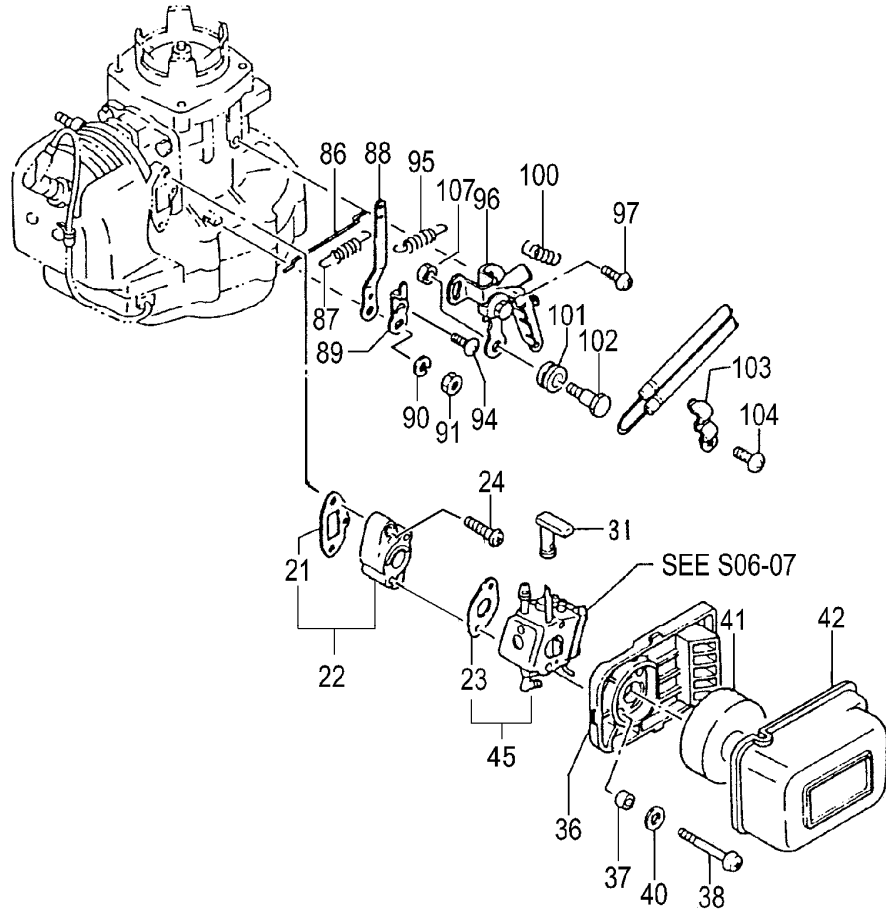

S06-04 DA300E ENGINE-1

REF. NUMBER	PARTS NUMBER	DESCRIPTION	Q'TY	SERIAL NUMBER
021	403-10244-20	INLET MANIFOLD GASKET	1	
022	404-10262-90	CARBURETOR INSULATOR	1	
023	402-01740-20	CARBURETOR GASKET	1	
024	994-16050-241	SCREW 5X24WS	2	
031	495-04200-20	CHOKE LEVER	1	
036	423-10244-21	CLEANER BODY	1	
037	659-00801-20	COLLAR 5.8	2	
038	994-14050-551	SCREW 5X55S	2	
040	992-00050-011	SMALL WASHER 5	2	
041	446-10244-20	SPONGE	1	
042	424-10244-21	CLEANER CAP	1	
045	455-10253-90	CARBURETOR SET HDA178	1	
086	490-10244-20	THROTTLE ROD	1	
087	376-12121-20	GOVERNOR ROD SPRING	1	
088	377-10244-20	GOVERNOR OUTER LEVER	1	
089	372-10250-20	GOVERNOR SPRING LEVER	1	
090	992-10060-012	S.WASHER 6	1	
091	991-01060-013	NUT 6	1	
094	994-15040-081	SCREW 4X8/PS	1	
095	374-10244-20	GOVERNOR SPRING	1	
096	830-10244-90	CONTROL LEVER ASS'Y	1	
097	994-16050-101	SCREW 5X10 WS	2	
100	902-10244-20	WIRE RETURN SPRING	1	
101	891-10244-20	THROTTLE SHAFT GUIDE	1	
102	357-00601-20	STEP BOLT	1	
103	903-10244-20	WIRE CLAMP	1	
104	994-16050-101	SCREW 5X10 WS	1	
107	991-74060-010	U-NUT 6	1