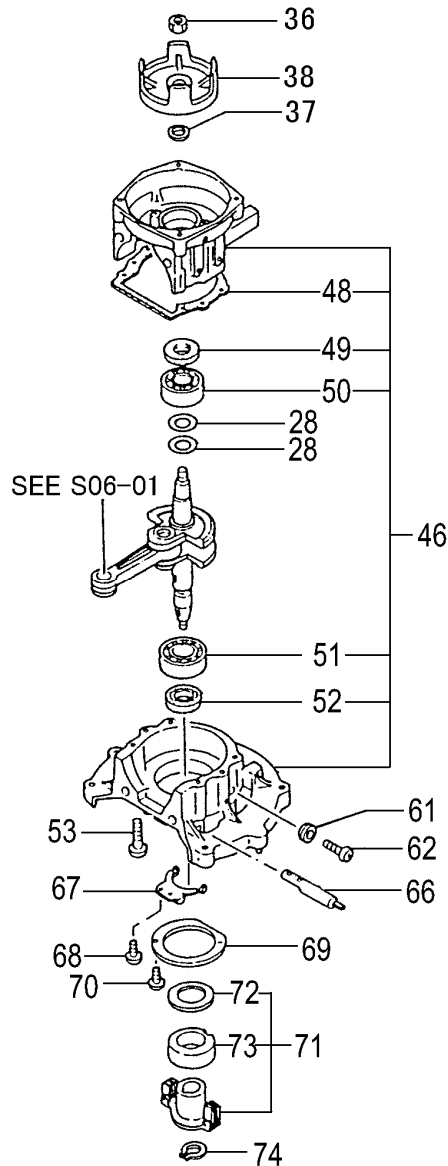

S06-01**DA300E CYLINDER/PISTON/CRANK SHAFT**

REF. NUMBER	PARTS NUMBER	DESCRIPTION	Q'TY	SERIAL NUMBER
001	157-11666-90	SPARK PLUG CAP ASS'Y	1	
002	018-00546-21	SPARK PLUG BMR6A	1	
006	994-13050-101	SCREW 5X10/P	4	
008	198-11109-20	CORD CLAMP L	1	
009	016-10244-20	CYLINDER COVER	1	
011	100-02100-20	STUD BOLT 6X22	2	
012	994-61060-184	HEX. HOLE BOLT 6X18/S	4	
015	001-10267-90	CYLINDER SET	1	
016	017-10200-21	CYLINDER GASKET	1	
017	040-10100-20	PISTON RING	1	
018	041-10100-20	PISTON RING	1	
019	030-10266-90	PISTON SET PN	1	
020	037-10100-20	PISTON PIN	1	
021	039-02000-20	PISTON PIN CIRCLIP	2	
026	046-10244-81	CRANK SHAFT COMP.	1	
027	999-62101-004	NEEDLE BRG F1010B 1.4X8	1	
029	068-10100-20	WOOD-RUFF KEY 3X13X4.5	1	
030	068-02000-20	WOOD-RUFF KEY 3X13X5	1	

S06-02

DA300E CRANK CASE

REF. NUMBER	PARTS NUMBER	DESCRIPTION	Q'TY	SERIAL NUMBER
028	071-02007-23	CRANK SHAFT SHIM 0.20	V	
028	071-02007-24	CRANK SHAFT SHIM 0.30	V	
036	991-11100-013	SMALL NUT 10	1	
037	801-10205-20	PULLEY WASHER	1	
038	798-10205-20	STARTER PULLEY	1	
046	072-10243-91	CRANK CASE ASS'Y	1	
048	090-10200-21	CRANK CASE GASKET	1	
049	999-66153-000	OIL SEAL 15307	1	
050	999-61620-200	BALL BEARING #6202, 35MM	1	
051	999-61620-300	BALL BEARING #6203, 40MM	1	
052	999-66173-066	OIL SEAL UE17307	1	
053	994-61060-304	HEX.HOLE BOLT 6X30/S	4	
061	727-01040-20	DRAIN GASKET	1	
062	990-11060-102	SCREW 6X10	1	
066	369-10250-20	GOVERNOR SHAFT	1	
067	367-10250-21	GOVERNOR SHAFT ARM	1	
068	990-11030-061	SCREW 3X6	2	
069	329-10250-20	OIL PARTITION	1	
070	990-11040-081	SCREW 4X8	2	
071	114-10250-91	GOVERNOR ASS'Y	1	
072	388-10250-21	GOVERNOR PLATE	1	
073	389-10250-21	GOVERNOR SLEEVE	1	
074	993-50015-002	STOP RING C-15, OUTER	1	