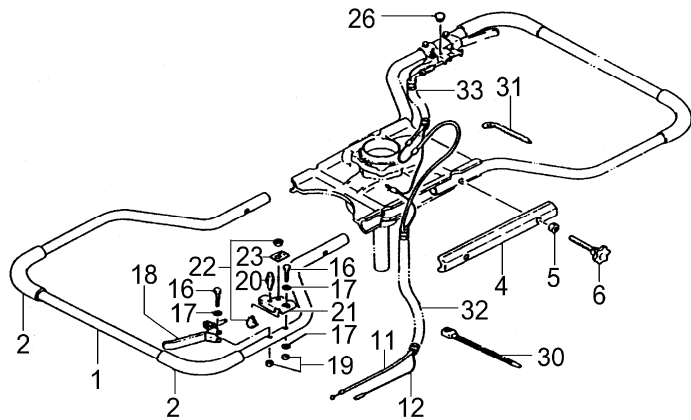

S06-09 DA300E HANDLE

REF. NUMBER	PARTS NUMBER	DESCRIPTION	Q'TY	SERIAL NUMBER
001	256-32250-20	HANDLE	2	
002	055-32250-20	HANDLE GRIP	4	
004	266-32250-20	HANDLE BRACKET	2	
005	991-01100-013	NUT 10	4	
006	267-32250-80	KNOB COMP.	4	
011	885-10244-80	THROTTLE WIRE COMP.	1	
012	178-10244-80	STOP CORD COMP.	1	
016	990-21060-351	BOLT 6X35	4	
017	992-01060-011	WASHER 6	6	
018	101-32250-80	THROTTLE LEVER COMP.	2	
019	991-74060-010	U-NUT 6	4	
020	064-33225-80	PUSH PIN COMP.	1	
021	163-32250-20	STOP SWITCH BRACKET	2	
022	162-01570-90	STOP SWITCH ASS'Y	2	
023	183-01300-20	SWITCH NAME PLATE	2	
026	599-00601-20	ANTI-VIBE RUBBER	1	
030	198-33576-20	CORD CLAMP	3	
031	903-32201-20	WIRE CLAMP BAND	1	
032	164-13068-00	PROTECTION TUBE 13X680	1	
033	164-13050-00	PROTECTION TUBE 13X500	1