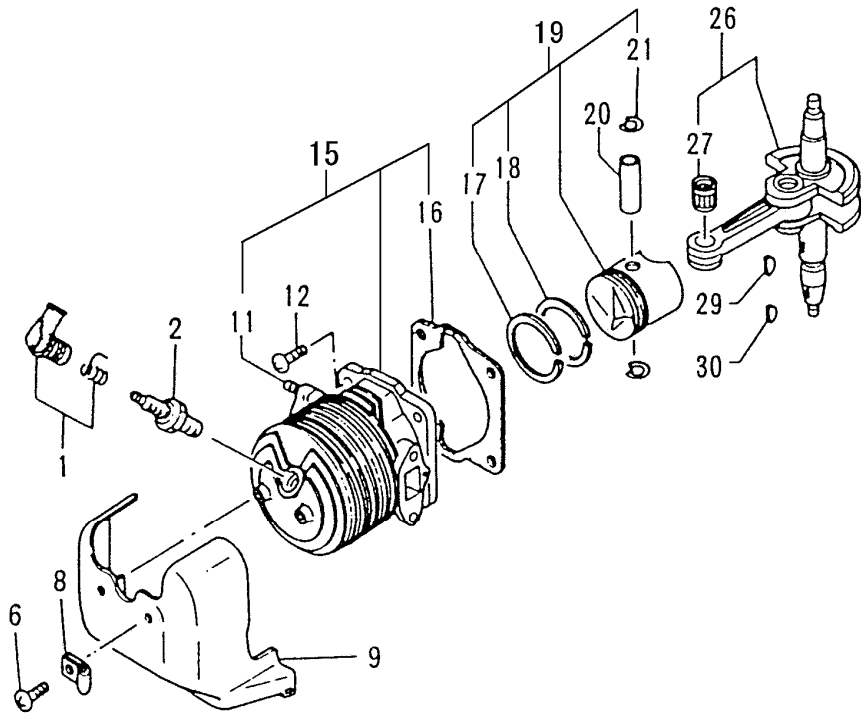

S06-01**DA300E CYLINDER/PISTON/CRANK SHAFT**

REF. NUMBER	PARTS NUMBER	DESCRIPTION	Q'TY	SERIAL NUMBER
001	157-11666-90	SPARK PLUG CAP ASS'Y	1	
002	018-00546-21	SPARK PLUG BMR6A	1	
006	994-13050-101	SCREW 5X10/P	4	
008	198-11109-20	CORD CLAMP L	1	
009	016-10244-20	CYLINDER COVER	1	
011	100-02100-20	STUD BOLT 6X22	2	
012	994-61060-184	HEX. HOLE BOLT 6X18/S	4	
015	001-10267-90	CYLINDER SET	1	
016	017-10200-21	CYLINDER GASKET	1	
017	040-10100-20	PISTON RING	1	
018	041-10100-20	PISTON RING	1	
019	030-10266-90	PISTON SET PN	1	
020	037-10100-20	PISTON PIN	1	
021	039-02000-20	PISTON PIN CIRCLIP	2	
026	046-10244-81	CRANK SHAFT COMP.	1	
027	999-62101-004	NEEDLE BRG F1010B 1.4X8	1	
029	068-10100-20	WOOD-RUFF KEY 3X13X4.5	1	
030	068-02000-20	WOOD-RUFF KEY 3X13X5	1	

S06-07 DA300E CARBURETOR

REF. NUMBER	PARTS NUMBER	DESCRIPTION	Q'TY	SERIAL NUMBER
001	514-25001-20	SET SCREW	1	
002	575-25012-20	PUMP BODY	1	
003	577-25012-20	PUMP GASKET	1	
004	576-25012-20	PUMP DIAPHRAGM	1	
005	578-25007-20	INLET SCREEN	1	
016	462-25006-20	IDLE ADJUST SCREW	1	
017	463-25012-20	IDLE ADJUST SPRING	1	
021	477-25088-20	VALVE SPRING	1	
022	473-25012-20	CONTROL LEVER	1	
023	605-25001-20	HINGE PIN	1	
024	546-25001-20	HINGE PIN SET SCREW	1	
025	603-25012-20	NEEDLE VALVE #	1	
028	475-25012-20	DIAPHRAGM GASKET	1	
029	474-25012-80	METERRING DIAPHRAGM C	1	
031	476-25012-20	DIAPHRAGM COVER	1	
032	548-25012-20	SET SCREW	4	