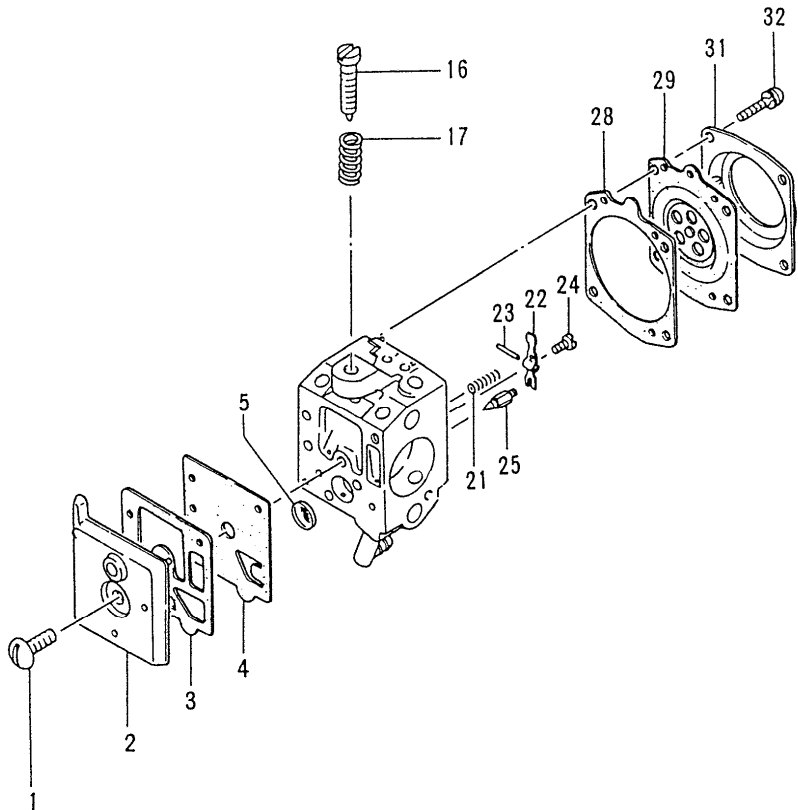

S06-04 DA300E ENGINE-1

REF. NUMBER	PARTS NUMBER	DESCRIPTION	Q'TY	SERIAL NUMBER
021	403-10244-20	INLET MANIFOLD GASKET	1	
022	404-10262-90	CARBURETOR INSULATOR	1	
023	402-01740-20	CARBURETOR GASKET	1	
024	994-16050-241	SCREW 5X24WS	2	
031	495-04200-20	CHOKE LEVER	1	
036	423-10244-21	CLEANER BODY	1	
037	659-00801-20	COLLAR 5.8	2	
038	994-14050-551	SCREW 5X55S	2	
040	992-00050-011	SMALL WASHER 5	2	
041	446-10244-20	SPONGE	1	
042	424-10244-21	CLEANER CAP	1	
045	455-10253-90	CARBURETOR SET HDA178	1	
086	490-10244-20	THROTTLE ROD	1	
087	376-12121-20	GOVERNOR ROD SPRING	1	
088	377-10244-20	GOVERNOR OUTER LEVER	1	
089	372-10250-20	GOVERNOR SPRING LEVER	1	
090	992-10060-012	S.WASHER 6	1	
091	991-01060-013	NUT 6	1	
094	994-15040-081	SCREW 4X8/PS	1	
095	374-10244-20	GOVERNOR SPRING	1	
096	830-10244-90	CONTROL LEVER ASS'Y	1	
097	994-16050-101	SCREW 5X10 WS	2	
100	902-10244-20	WIRE RETURN SPRING	1	
101	891-10244-20	THROTTLE SHAFT GUIDE	1	
102	357-00601-20	STEP BOLT	1	
103	903-10244-20	WIRE CLAMP	1	
104	994-16050-101	SCREW 5X10 WS	1	
107	991-74060-010	U-NUT 6	1	

S06-07 DA300E CARBURETOR

REF. NUMBER	PARTS NUMBER	DESCRIPTION	Q'TY	SERIAL NUMBER
001	514-25001-20	SET SCREW	1	
002	575-25012-20	PUMP BODY	1	
003	577-25012-20	PUMP GASKET	1	
004	576-25012-20	PUMP DIAPHRAGM	1	
005	578-25007-20	INLET SCREEN	1	
016	462-25006-20	IDLE ADJUST SCREW	1	
017	463-25012-20	IDLE ADJUST SPRING	1	
021	477-25088-20	VALVE SPRING	1	
022	473-25012-20	CONTROL LEVER	1	
023	605-25001-20	HINGE PIN	1	
024	546-25001-20	HINGE PIN SET SCREW	1	
025	603-25012-20	NEEDLE VALVE #	1	
028	475-25012-20	DIAPHRAGM GASKET	1	
029	474-25012-80	METERRING DIAPHRAGM C	1	
031	476-25012-20	DIAPHRAGM COVER	1	
032	548-25012-20	SET SCREW	4	