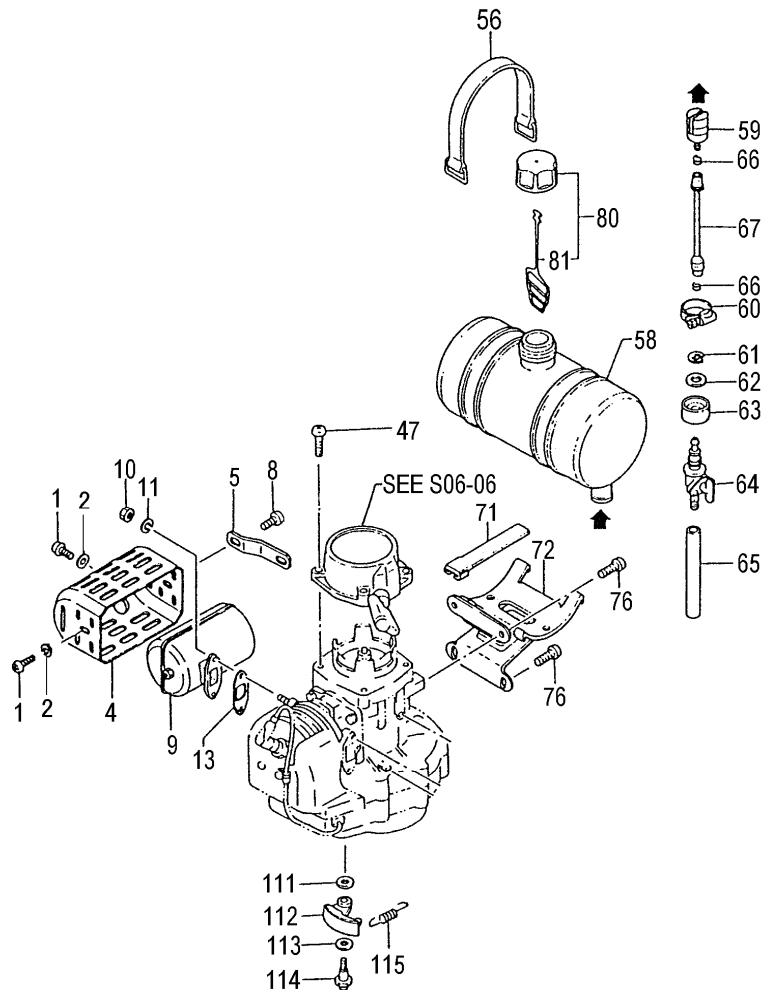

S06-05 DA300E ENGINE-2

REF. NUMBER	PARTS NUMBER	DESCRIPTION	Q'TY	SERIAL NUMBER
001	994-14060-081	SCREW 6X8/S	2	
002	992-01060-011	WASHER 6	2	
004	738-10244-20	MUFFLER PROTECTOR	1	
005	733-10244-20	MUFFLER STAY	1	
008	994-15060-121	SCREW 6X12/PS	1	
009	706-10244-80	MUFFLER COMP.	1	
010	991-01060-011	NUT 6	2	
011	992-10060-012	S.WASHER 6	2	
013	737-10100-20	MUFFLER GASKET	1	
047	994-15050-181	SCREW 5X18/PS	4	
056	603-02101-80	FUEL TANK BAND COMP.	2	
058	591-10244-20	TANK	1	
059	675-04042-80	PUMP FILTER BODY COMP.	1	
060	680-0632S-90	HOSE CLIP ASS'Y	1	
061	993-55060-000	STOP RING E-6	1	
062	992-00080-011	SMALL WASHER 8	1	
063	558-06020-20	PET-COCK HOLDING RUBB	1	
064	592-06020-90	PET-COCK ASS'Y	1	
065	700-03005-23	FUEL PIPE 3X5X230	1	
066	680-04019-21	CLIP 7	2	
067	678-06020-20	RUBBER PIPE	1	
071	655-10244-20	CUSHION RUBBER	2	
072	607-10244-80	TANK HOLDING METAL CO	1	
076	994-15060-121	SCREW 6X12/PS	4	
080	595-01380-90	TANK CAP D ASS'Y, ORANG	1	
081	626-32550-20	TANK CAP CHAIN	1	
111	359-10112-20	CLUTCH WASHER B	3	
112	290-10112-80	CLUTCH ARM COMP.	3	
113	358-10112-20	CLUTCH WASHER A	3	
114	357-10112-20	CLUTCH STEP BOLT	3	
115	342-10205-22	CLUTCH SPRING	3