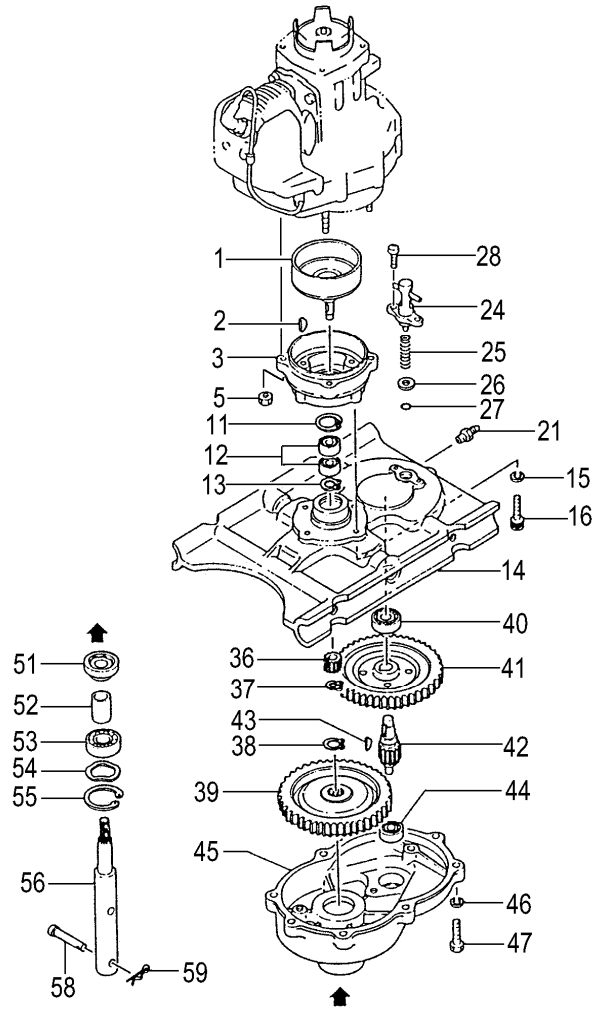

S06-08 DA300E GEAR CASE

REF. NUMBER	PARTS NUMBER	DESCRIPTION	Q'TY	SERIAL NUMBER
001	030-32203-80	CLUTCH SHAFT COMP.	1	
002	068-10100-20	WOOD-RUFF KEY 3X13X4.5	1	
003	008-32250-20	GEAR CASE C	1	
005	994-40060-011	SPRING NUT 6	4	
011	993-51032-002	STOP RING C-32, INNER	1	
012	999-61600-202	BALL BEARING #6002Z, 32M	2	
013	993-50015-002	STOP RING C-15, OUTER	1	
014	002-32250-80	GEAR CASE A COMP.	1	
015	992-10060-012	S.WASHER 6	4	
016	990-51060-183	HEX. HOLE BOLT 6X18	4	
021	300-32250-80	GREASE NIPPLE COMP.	1	
024	404-32250-80	LOCK COMP.	1	
025	403-32250-20	LOCK PIN SPRING	1	
026	760-32250-20	WASHER	1	
027	999-67007-000	O-RING P-7	1	
028	994-16050-161	SCREW 5X16/WS	2	
036	010-32201-20	GEAR 1	1	
037	993-50010-002	STOP RING C-10, OUTER	1	
038	993-50022-002	STOP RING C-22, OUTER	1	
039	018-32250-20	GEAR 4	1	
040	999-61620-200	BALL BEARING #6202, 35M	1	
041	012-32250-20	GEAR 2	1	
042	016-32201-20	GEAR 3	1	
043	068-12101-20	WOOD-RUFF KEY 4X16X5	1	
044	999-61620-000	BALL BEARING #6200, 30M	1	
045	006-32250-20	GEAR CASE B	1	
046	992-10060-012	S.WASHER 6	6	
047	990-23060-221	PLUS BOLT 6X22	6	
051	999-61302-050	ROLLER BRG #30205J 6.5X	1	
052	040-32250-20	BEARING STOPPER	1	
053	999-61620-502	BALL BEARING #6205Z, 52M	1	
054	992-09520-030	WAVE WASHER B.B.	1	
055	993-51052-002	STOP RING C-52, INNER	1	
056	022-32250-20	DRIVE SHAFT	1	
058	820-32250-20	PIN	2	
059	821-32203-20	SNAP PIN 8	2