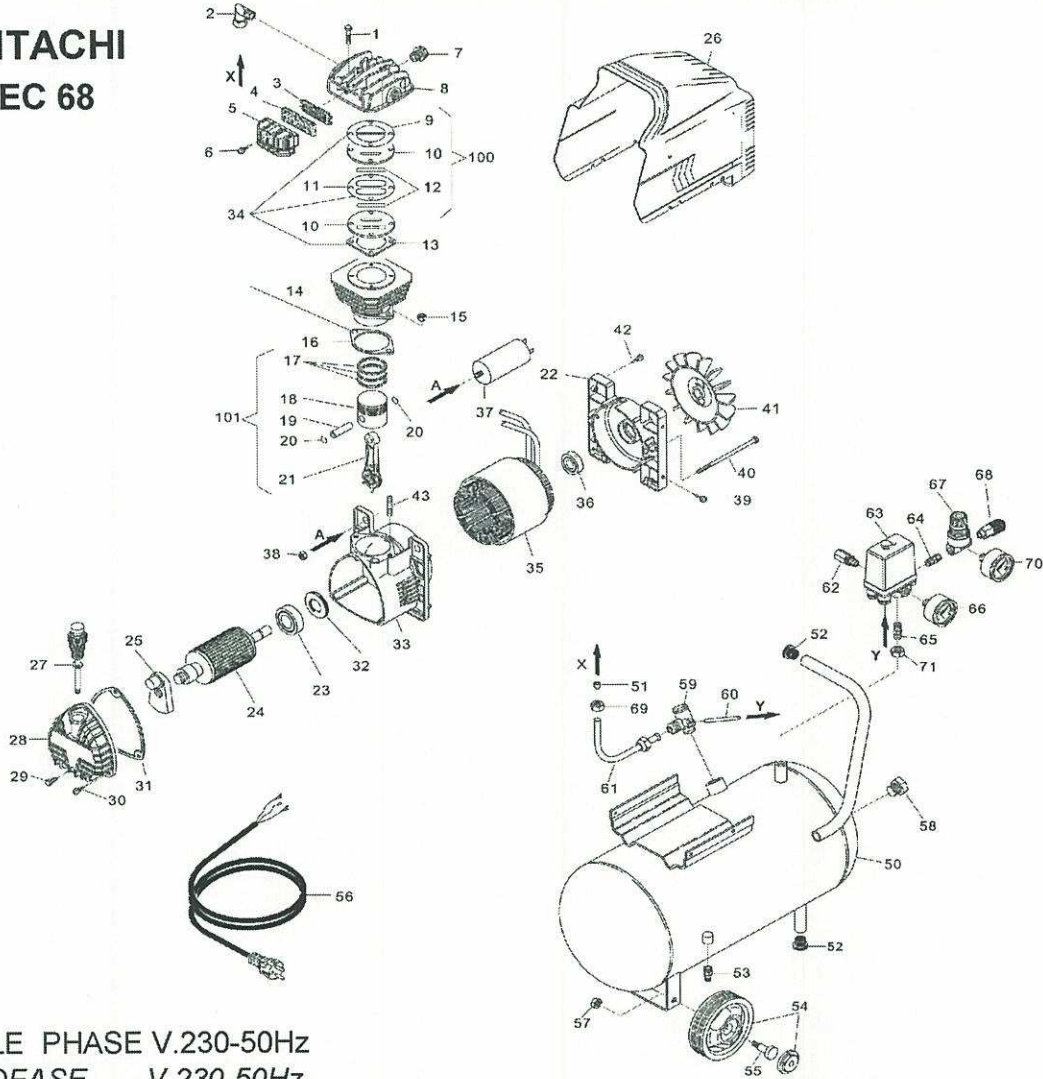

# HITACHI EC 68

SINGLE PHASE V.230-50Hz  
MONOFASE V.230-50Hz

REF. RIF.	CODE CODICE	QT	DESCRIPTION DESCRIZIONE	REF. RIF.	CODE CODICE	QT	DESCRIPTION DESCRIZIONE
1	7011220000	4	Screw - Vite T.E. M6x40 UNI 5737	36	7060010000	1	Bearing - Cuscinetto 6203 ZZ QE6
2	9100010470	1	Joint - Raccordo	37	7310590000	1	Capacitor - Condensatore 25 µF
3	9100010250	1	Plate - Piastra	38	7020240000	1	Nut - Dado M8 esag.
4	9100010210	2	Filtering element - Elemento filtrante	39	7012290000	4	Screw - Vite T.C. M5x20 TAP-TITE
5	9100010220	1	Intake filter - Filtro aspirazione	40	9100010060	2	Tension rod - Tirante
6	7012100000	1	Screw - Vite ø 3.9x16 "B" UNI 6954	41	9100010200	1	Fan - Ventola
7	9100010190	1	START valve - Valvola START	42	7013060000	1	Screw - Vite T.C. M4x8 TAP-TITE
8	9100010320	1	Head - Testa 2 fori	43	9100010050	2	Stud bolt - Prigioniero
9	9100010310	1	Gasket - Guarnizione	50	5153270008	1	Tank - Serbatoio CE (VERDE HITACHI)
10	9100010240	2	Valve plate - Piastra portavalvole	51	7041070000	1	Olive - Ogiva
11	9100010080	1	Gasket - Guarnizione	52	7360020000	2	Rubber - Gommino
12	9100010370	2	Valve - Valvole lamellari	53	7130160000	1	Discharge tap - Rubinetto spurgo 3/8"G
13	9100020150	1	Gasket - Guarnizione	54	7260160000	2	Wheel - Ruota
14	7575240000	1	Cylinder - Cilindro	55	7018290000	2	Pivot - Perno ruota
15	7020070000	2	Nut - Dado M8 UNI 5587	56	7329070000	1	Infeed cable - Cavo alimentazione
16	9100010300	1	Gasket - Guarnizione	57	7020080000	2	Nut - Dado M10
17	4080020000	1	Piston rings kit - Kit segmenti	58	7090030000	1	Plug - Tappo 1/2"G
18	9100010230	1	Piston - Pistone	59	7190180000	1	Non return valve - Valvola di ritegno
19	9100010070	1	Piston pin - Spinotto	60	7230010000	1	Rilsan hose - Tubo Rilsan
20	9100010480	2	Seeger - Seeger	61	7230430000	1	Infeed hose - Tubo alimentazione D.10x25Lt.
21	9100030040	1	Con rod - Biella	62	7192020000	1	Safety valve - Valvola di sicurezza
22	9100010030	1	Cover - Calotta	63	7250740000	1	Pressure switch - Pressostato
23	7060060000	1	Bearing - Cuscinetto 6205	64	7081090000	1	Joint - Nipplo 1/4"
24	9700000307	1	Crankshaft with rotor - Gruppo Albero + Rotore	65	7081140000	1	Joint - Nipplo 1/4" allungato
25	9100010290	1	Counter weight - Manovella	66	7110300000	1	Pressure gauge - Manometro
26	9100030090	1	Plastic schroud - Carenatura	67	7100640000	1	Pressure reducer - Riduttore di pressione
27	9100010170	1	Oil dipstick - Asta livello olio	68	7130570000	1	Quick coupler - Rubinetto universale
28	9100010110	1	Carter cover - Coperchio carter	69	7024140000	1	Nut - Dado 3/8 G
29	7011460000	1	Screw - Vite T.E. M6x16 TAP-TITE	70	7110240000	1	Pressure gauge - Manometro
30	7012100000	3	Screw - Vite ø 3.9x16 "B" UNI 6954	71	7023040000	1	Locking nut - Controdado
31	9100010100	1	Gasket - Guarnizione	100	4082670000	1	Set Plates/Valves - Kit Piastra/Valvole
32	9100010430	1	Oil seal - Paraolio	101	4191020000	1	Set Con rod/Piston - Kit Biella/Pistone
33	9100010020	1	Crankcase - Carter				
34	4082450000	1	Set of gaskets - Kit guarnizioni				
35	9100010010	1	Motor - Motore V230-50/1				