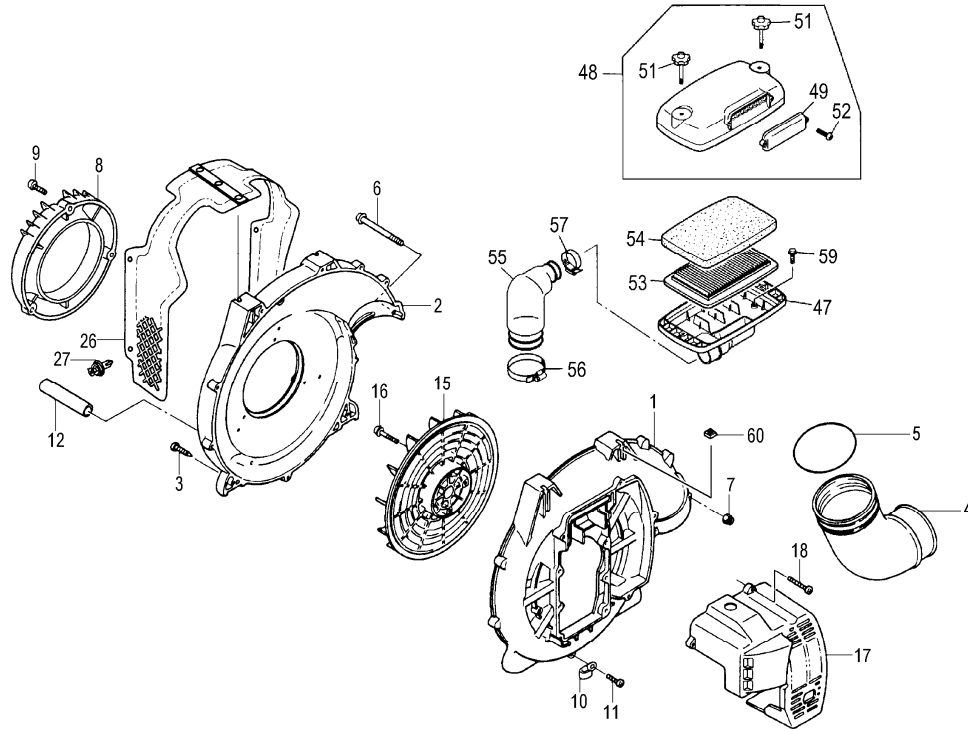

S40-06 RB160EF BLOWER

REF. NUMBER	PARTS NUMBER	DESCRIPTION	Q'TY	SERIAL NUMBER
001	010-31905-80	FANCASE E,COMP	1	
002	011-31905-80	FANCASE S COMP.	1	
003	814-31905-20	SCREW I 5X25TORX	9	
004	270-31905-20	ELBOW PIPE	1	
005	999-67095-010	O-RING G-95	1	
006	137-16005-20	FANCASE LONG BOLT	2	
007	991-78050-010	NYLON LOCK NUT 5	2	
008	054-31905-80	INTAKE COVER	1	
009	814-31905-20	SCREW I 5X25TORX	3	
010	198-31905-80	CORD CLAMP	1	
011	815-31905-20	SCREW J 5X14TORX	1	
012	283-31905-20	TUBE	1	
015	127-31905-80	FAN	1	
016	816-31905-20	SCREW K 6X35TORX	4	
017	738-16005-20	MUFFLER PROTECTOR	1	
018	814-31905-20	SCREW I 5X25TORX	4	
026	050-31905-80	DUST COVER	1	
027	025-31905-90	DUST COVER SCREW	4	
047	423-31907-20	CLEANER BODY	1	
048	452-16006-90	CLEANER COVER ASS'Y	1	
049	471-16006-20	CLEANER COVER B	1	
051	861-31907-80	CLEANER KNOB	2	
052	814-31905-20	SCREW I 5X25TORX	2	
053	420-16006-80	CLEANER ELEMENT COMP	1	
054	421-16006-20	CLEANER ELEMENT	1	
055	437-16006-20	CLEANER TUBE	1	
056	771-31907-20	CLAMP B 64	1	
057	770-31907-20	CLAMP A 51	1	
059	826-31905-20	SCREW N 5X20TORX	4	
060	282-31905-20	HANDLE NUT M5	4