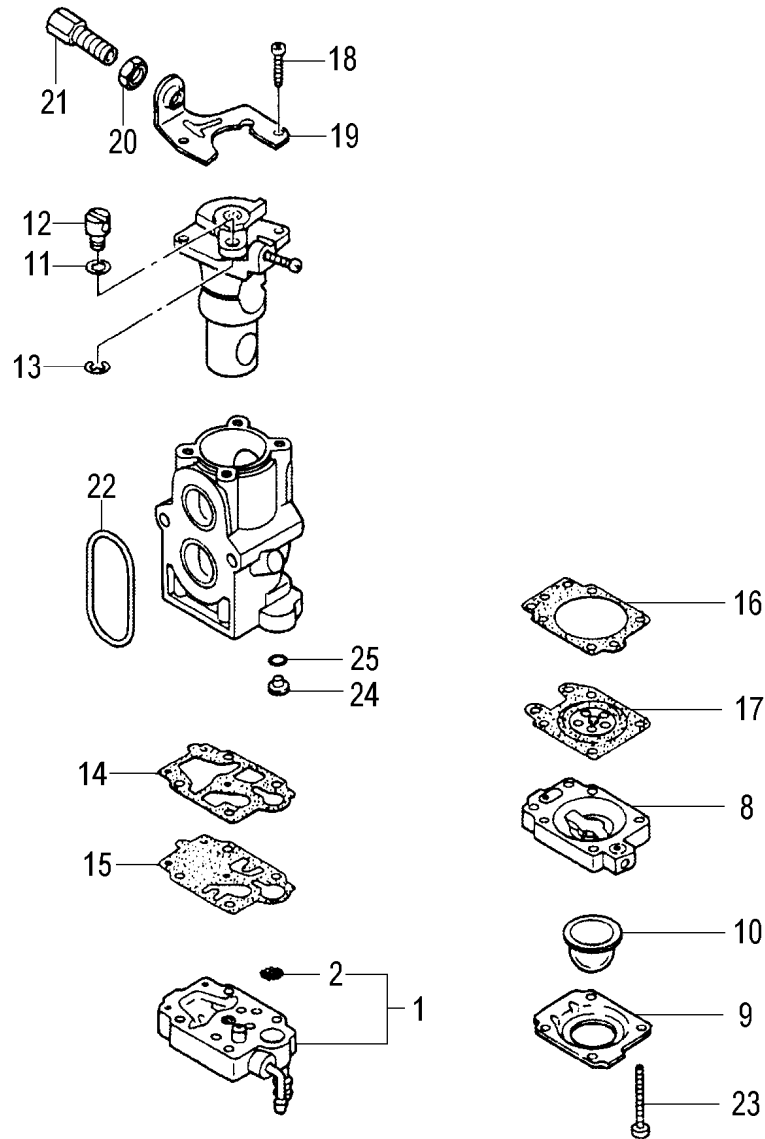

S40-01 RB160EF CYLINDER/PISTON/CRANK SHAFT

REF. NUMBER	PARTS NUMBER	DESCRIPTION	Q'TY	SERIAL NUMBER
001	001-16005-90	CYLINDER SET	1	
002	017-16005-20	CYLINDER GASKET	1	
003	026-16005-20	CYLINDER BOLT 5X22	4	
004	016-16005-20	CYLINDER COVER	1	
005	806-31905-20	SCREW A 5X8TORX	2	
010	050-16005-20	PORT COVER S	1	
011	051-16005-20	PORT COVER F	1	
012	808-31905-20	SCREW C 4X16TORX	4	
013	052-16005-20	PORT COVER GASKET	2	
030	030-16005-90	PISTON SET	1	
031	041-16005-20	PISTON RING	2	
032	037-16005-20	PISTON PIN	1	
033	039-16005-20	CIRCLIP	2	
034	800-31905-20	NEEDLE BEARING	1	
035	036-16005-20	PISTON PIN COLLAR	2	
036	046-16005-80	CRANK SHAFT COMP.	1	
039	068-04093-20	WOOD -RUFF KEY	1	
048	018-16005-20	SPARK PLUG CMR7H	1	

S40-04 RB160EF RECOIL STARTER

REF. NUMBER	PARTS NUMBER	DESCRIPTION	Q'TY	SERIAL NUMBER
049	762-16005-90	RECOIL STARTER BODY AS	1	
050	768-16005-20	ROPE REEL	1	
051	779-16005-20	RECOIL SPRING	1	
052	786-16005-20	STARTER WASHER	1	
053	836-16005-20	FRICTION SPRING	1	
054	837-16005-20	FRICTION PLATE	1	
055	801-16005-20	WASHER	1	
056	839-16005-20	SET BOLT	1	
057	783-16005-20	ROPE	1	
058	785-16005-20	STARTER HANDLE	1	
059	833-16005-20	STARTER HANDLE CAP	1	
061	812-31905-20	SCREW G 5X16	4	

S40-05 RB160EF CARBURETOR

REF. NUMBER	PARTS NUMBER	DESCRIPTION	Q'TY	SERIAL NUMBER
001	575-25292-90	PUMP BODY ASS'Y	1	
002	578-25007-20	INLET SCREEN	1	
008	442-25151-80	PRIMING PUMP COMP.	1	
009	476-25151-20	DIAPHRAGM COVER	1	
010	447-25108-20	PRIMING BODY	1	
011	549-25165-20	THRUST WASHER	1	
012	539-25120-20	SWIVEL	1	
013	489-25100-20	STOP RING	1	
014	577-25292-20	PUMP GASKET	1	
015	576-25100-20	PUMP DIAPHRAGM	1	
016	475-25153-20	DIAPHRAGM GASKET	1	
017	474-25241-80	METERING DIAPHRAGM CO	1	
018	514-25100-20	THROTTLE SET SCREW	2	
019	544-25164-20	CABLE ADJUSTER STAY	1	
020	613-25100-20	CABLE ADJUST NUT	1	
021	614-25137-20	CABLE ADJUSTER	1	
022	431-16005-20	CLEANER GASKET	1	
023	548-25151-20	SET SCREW	4	
024	599-2000W-59	MAIN JET #59	1	
025	550-25100-20	O-RING	1	