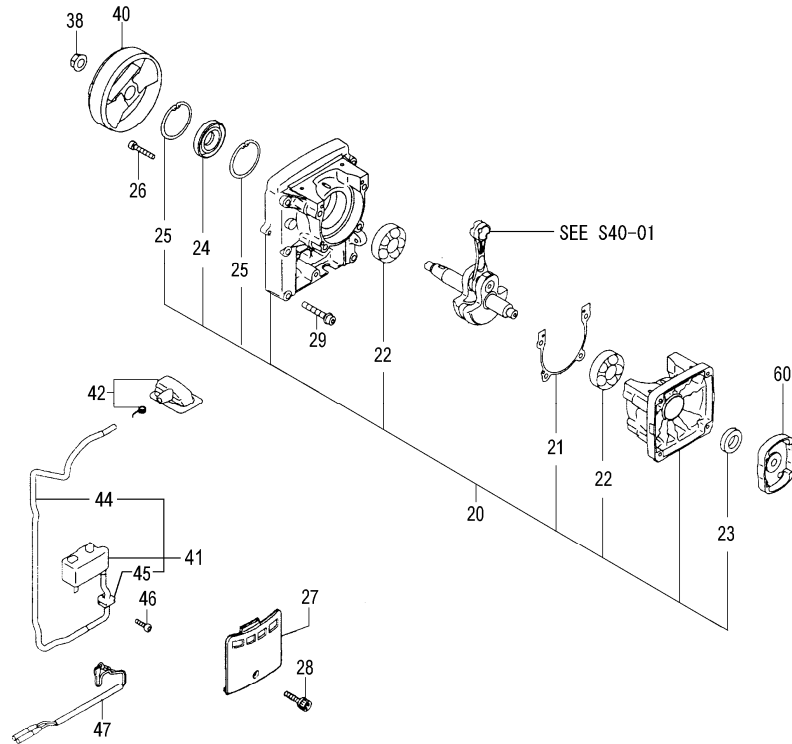

S40-01 RB160EF CYLINDER/PISTON/CRANK SHAFT

REF. NUMBER	PARTS NUMBER	DESCRIPTION	Q'TY	SERIAL NUMBER
001	001-16005-90	CYLINDER SET	1	
002	017-16005-20	CYLINDER GASKET	1	
003	026-16005-20	CYLINDER BOLT 5X22	4	
004	016-16005-20	CYLINDER COVER	1	
005	806-31905-20	SCREW A 5X8TORX	2	
010	050-16005-20	PORT COVER S	1	
011	051-16005-20	PORT COVER F	1	
012	808-31905-20	SCREW C 4X16TORX	4	
013	052-16005-20	PORT COVER GASKET	2	
030	030-16005-90	PISTON SET	1	
031	041-16005-20	PISTON RING	2	
032	037-16005-20	PISTON PIN	1	
033	039-16005-20	CIRCLIP	2	
034	800-31905-20	NEEDLE BEARING	1	
035	036-16005-20	PISTON PIN COLLAR	2	
036	046-16005-80	CRANK SHAFT COMP.	1	
039	068-04093-20	WOOD -RUFF KEY	1	
048	018-16005-20	SPARK PLUG CMR7H	1	

S40-02 RB160EF CRANK CASE

REF. NUMBER	PARTS NUMBER	DESCRIPTION	Q'TY	SERIAL NUMBER
020	072-16005-90	CRANK CASE ASS'Y	1	
021	090-16005-20	CRANK CASE GASKET	1	
022	801-31905-20	BALL BEARING 6302C828	2	
023	999-66162-775	OIL SEAL ISCD16278	1	
024	999-66164-275	OIL SEAL ISCD16428	1	
025	993-51042-002	STOP RING C-42, INNER	2	
026	810-31905-20	SCREW E 5X30TORX	4	
027	195-16005-20	COIL COVER	1	
028	808-31905-20	SCREW C 4X16TORX	1	
029	811-31905-20	SCREW F 6X45TORX	6	
038	066-16005-20	FLYWHEEL NUT M10	1	
040	155-16005-80	MAGNETO ROTOR ASS'Y	1	
041	167-16005-90	IGNITION COIL ASS'Y	1	
042	157-16005-90	SPARK PLUG CAP ASS'Y	1	
044	250-16005-20	TUBE	1	
045	202-16005-20	GROMMET	1	
046	808-31905-20	SCREW C 4X16TORX	2	
047	178-16005-80	STOP CORD COMP.	1	
060	798-16005-90	STARTER PULLEY ASS'Y	1	