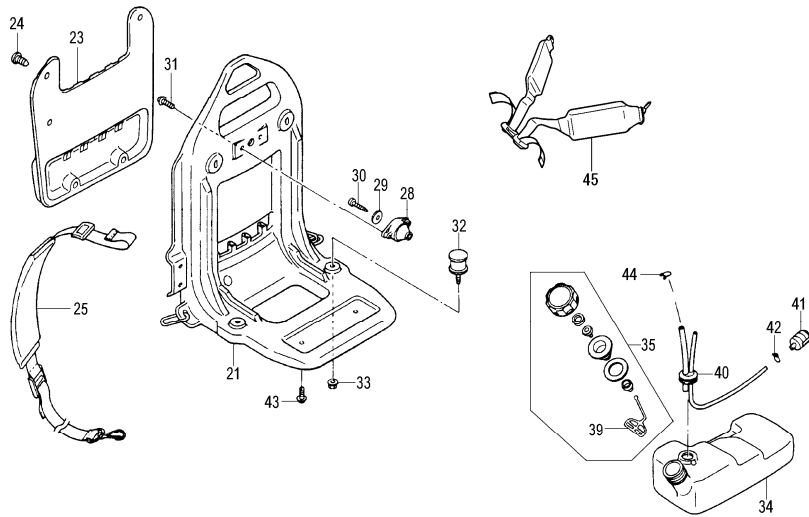

S40-07 RB160EF FRAME

REF. NUMBER	PARTS NUMBER	DESCRIPTION	Q'TY	SERIAL NUMBER
021	020-31905-90	KNAPSACK FRAME ASS'Y	1	
023	021-31905-20	CUSHION PAD	1	
024	046-31905-20	CUSHION PAD CLIP	6	
025	022-31906-20	SHOULDER BELT	2	
028	030-31905-80	CUSHION RUBBER	1	
029	027-31905-20	WASHER	1	
030	817-31905-20	SCREW L 5X40TORX	1	
031	825-31905-20	SCREW M 5X16TORX	2	
032	031-31905-80	CUSHION RUBBER	2	
033	032-31905-20	FRAME NUT M6	2	
034	591-16005-80	FUEL TANK	1	
035	595-16005-90	TANK CAP ASS'Y	1	
039	626-16005-20	TANK CAP CHAIN	1	
040	223-16005-90	FUEL PIPE ASS'Y	1	
041	675-04093-90	PUMP FILTER BODY ASS'Y	1	
042	426-32625-20	CLIP B	1	
043	606-31905-20	TANK FIXING BOLT 5X12TR	2	
044	680-31905-20	CLIP	1	
045	035-31907-90	WEST BELT ASS'Y	1