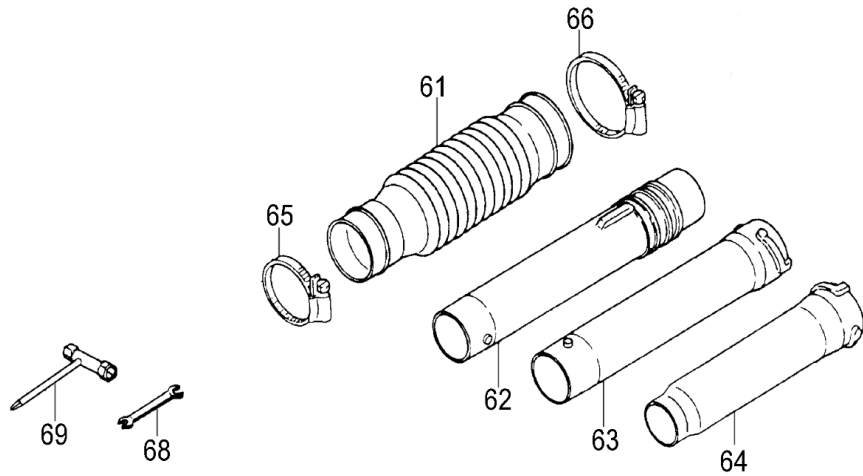

S40-09 RB160EF OPTIONAL PARTS

REF. NUMBER	PARTS NUMBER	DESCRIPTION	Q'TY	SERIAL NUMBER
061	101-31905-20	FLEXIBLE PIPE	1	
062	102-31905-20	SWIVEL PIPE	1	
063	103-31905-20	STRAIGHT PIPE	1	
064	305-31905-20	STRAIGHT PIPE	1	
065	100-31905-20	PIPE BAND 96	1	
066	267-31905-20	PIPE BAND 115	1	
068	854-31905-20	SPANNER 8X10	1	
069	853-31905-20	COMBI.BOX WRENCH 19X1	1