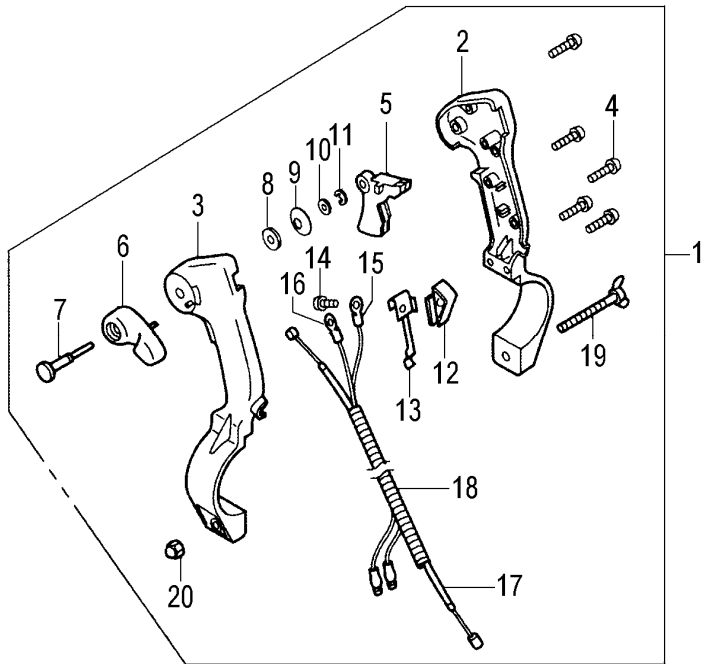

S40-08 RB160EF THROTTLE LEVER

REF. NUMBER	PARTS NUMBER	DESCRIPTION	Q'TY	SERIAL NUMBER
001	871-31906-90	THROTTLE LEVER SET	1	
002	248-31906-20	GRIP	1	
003	262-31906-80	GRIP COMP.	1	
004	806-31906-20	SCREW A 4X14	5	
005	263-31906-20	THROTTLE LEVER	1	
006	249-31906-20	LEVER	1	
007	339-31906-20	LEVER SHAFT	1	
008	240-31906-20	WASHER 6.5X25X1.2T	1	
009	844-31906-20	SPECIAL WASHER B	1	
010	513-32625-20	WASHER	1	
011	993-54006-002	STOPPER RING 6	1	
012	162-16005-20	STOP SWITCH	1	
013	262-16005-20	STOP SWITCH SPRING	1	
014	807-31906-20	SCREW B 4X10	1	
015	173-16005-80	CORD W1150M	1	
016	174-16005-80	CORD B1100M	1	
017	885-31906-80	THROTTLE WIRE COMP.	1	
018	164-07094-00	PROTECTION TUBE 7X940L	1	
019	465-31906-20	WING BOLT 6X50	1	
020	991-53060-013	SMALL CAP NUT 6	1	
021	229-31906-20	CLAMP	1