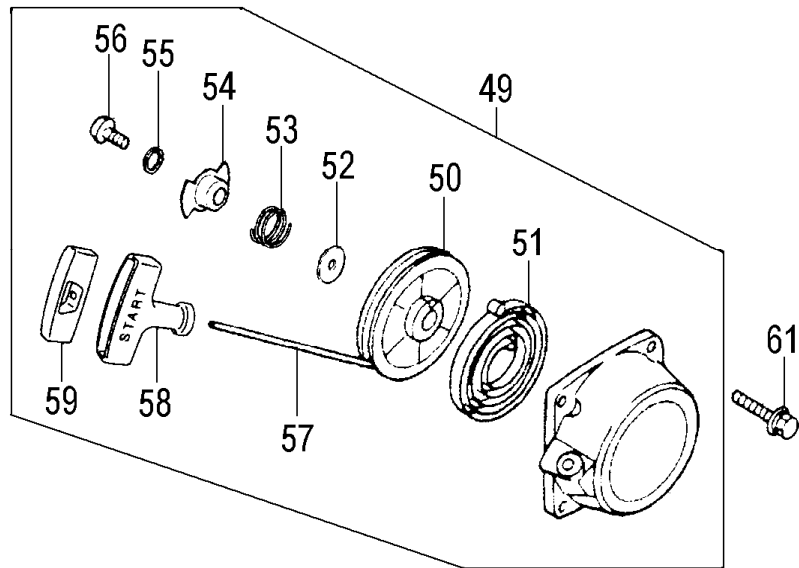

S40-04 RB160EF RECOIL STARTER

REF. NUMBER	PARTS NUMBER	DESCRIPTION	Q'TY	SERIAL NUMBER
049	762-16005-90	RECOIL STARTER BODY AS	1	
050	768-16005-20	ROPE REEL	1	
051	779-16005-20	RECOIL SPRING	1	
052	786-16005-20	STARTER WASHER	1	
053	836-16005-20	FRICTION SPRING	1	
054	837-16005-20	FRICTION PLATE	1	
055	801-16005-20	WASHER	1	
056	839-16005-20	SET BOLT	1	
057	783-16005-20	ROPE	1	
058	785-16005-20	STARTER HANDLE	1	
059	833-16005-20	STARTER HANDLE CAP	1	
061	812-31905-20	SCREW G 5X16	4