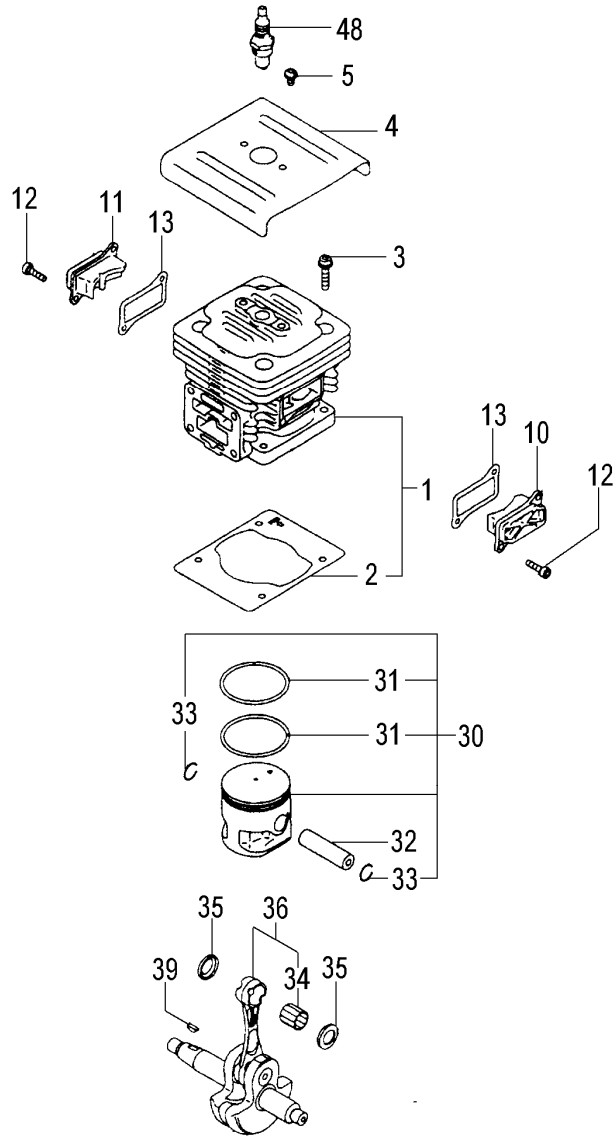

S40-01 RB160EF CYLINDER/PISTON/CRANK SHAFT

REF. NUMBER	PARTS NUMBER	DESCRIPTION	Q'TY	SERIAL NUMBER
001	001-16005-90	CYLINDER SET	1	
002	017-16005-20	CYLINDER GASKET	1	
003	026-16005-20	CYLINDER BOLT 5X22	4	
004	016-16005-20	CYLINDER COVER	1	
005	806-31905-20	SCREW A 5X8TORX	2	
010	050-16005-20	PORT COVER S	1	
011	051-16005-20	PORT COVER F	1	
012	808-31905-20	SCREW C 4X16TORX	4	
013	052-16005-20	PORT COVER GASKET	2	
030	030-16005-90	PISTON SET	1	
031	041-16005-20	PISTON RING	2	
032	037-16005-20	PISTON PIN	1	
033	039-16005-20	CIRCLIP	2	
034	800-31905-20	NEEDLE BEARING	1	
035	036-16005-20	PISTON PIN COLLAR	2	
036	046-16005-80	CRANK SHAFT COMP.	1	
039	068-04093-20	WOOD -RUFF KEY	1	
048	018-16005-20	SPARK PLUG CMR7H	1	

S40-05 RB160EF CARBURETOR

REF. NUMBER	PARTS NUMBER	DESCRIPTION	Q'TY	SERIAL NUMBER
001	575-25292-90	PUMP BODY ASS'Y	1	
002	578-25007-20	INLET SCREEN	1	
008	442-25151-80	PRIMING PUMP COMP.	1	
009	476-25151-20	DIAPHRAGM COVER	1	
010	447-25108-20	PRIMING BODY	1	
011	549-25165-20	THRUST WASHER	1	
012	539-25120-20	SWIVEL	1	
013	489-25100-20	STOP RING	1	
014	577-25292-20	PUMP GASKET	1	
015	576-25100-20	PUMP DIAPHRAGM	1	
016	475-25153-20	DIAPHRAGM GASKET	1	
017	474-25241-80	METERING DIAPHRAGM CO	1	
018	514-25100-20	THROTTLE SET SCREW	2	
019	544-25164-20	CABLE ADJUSTER STAY	1	
020	613-25100-20	CABLE ADJUST NUT	1	
021	614-25137-20	CABLE ADJUSTER	1	
022	431-16005-20	CLEANER GASKET	1	
023	548-25151-20	SET SCREW	4	
024	599-2000W-59	MAIN JET #59	1	
025	550-25100-20	O-RING	1	