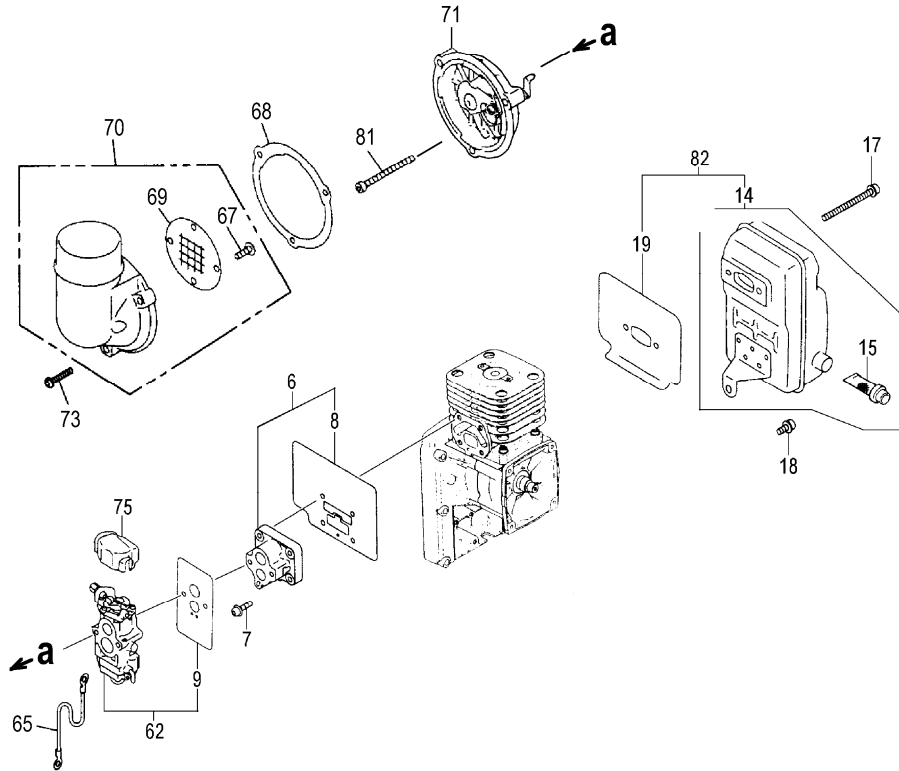

S40-03 RB160EF ENGINE SIDE

REF. NUMBER	PARTS NUMBER	DESCRIPTION	Q'TY	SERIAL NUMBER
006	404-16005-90	INSULATOR SET	1	
007	807-31905-20	SCREW B 5X20TORX	4	
008	403-16005-20	INSULATOR GASKET	1	
009	402-16006-20	CARBURETOR GASKET	1	
014	705-16005-90	MUFFLER ASS'Y	1	
015	732-16005-80	SPARK ARRESTER	1	
017	750-16005-20	MUFFLER S,BOLT 6X70TO	2	
018	809-31905-20	SCREW D 6X14TORX	1	
019	737-16005-20	MUFFLER GASKET	1	
062	455-16006-90	CARBURETOR SET WYA56	1	
065	274-16005-80	EARTH CORD B	1	
067	451-16006-20	CLEANER SPECIAL BOLT	2	
068	457-16006-20	CLEANER FIXING GASKET	1	
069	476-16006-20	BLOWOVER CHECK BOAD	1	
070	414-16006-90	CLEANER CAP ASS'Y	1	
071	419-16006-90	CLEANER BODY ASS'Y	1	
073	814-31905-20	SCREW I 5X25TORX	3	
075	201-25268-20	CARB COVER	1	
081	827-31905-20	SCREW O 5X60TORX	2	
082	704-16005-90	MUFFLER SET	1